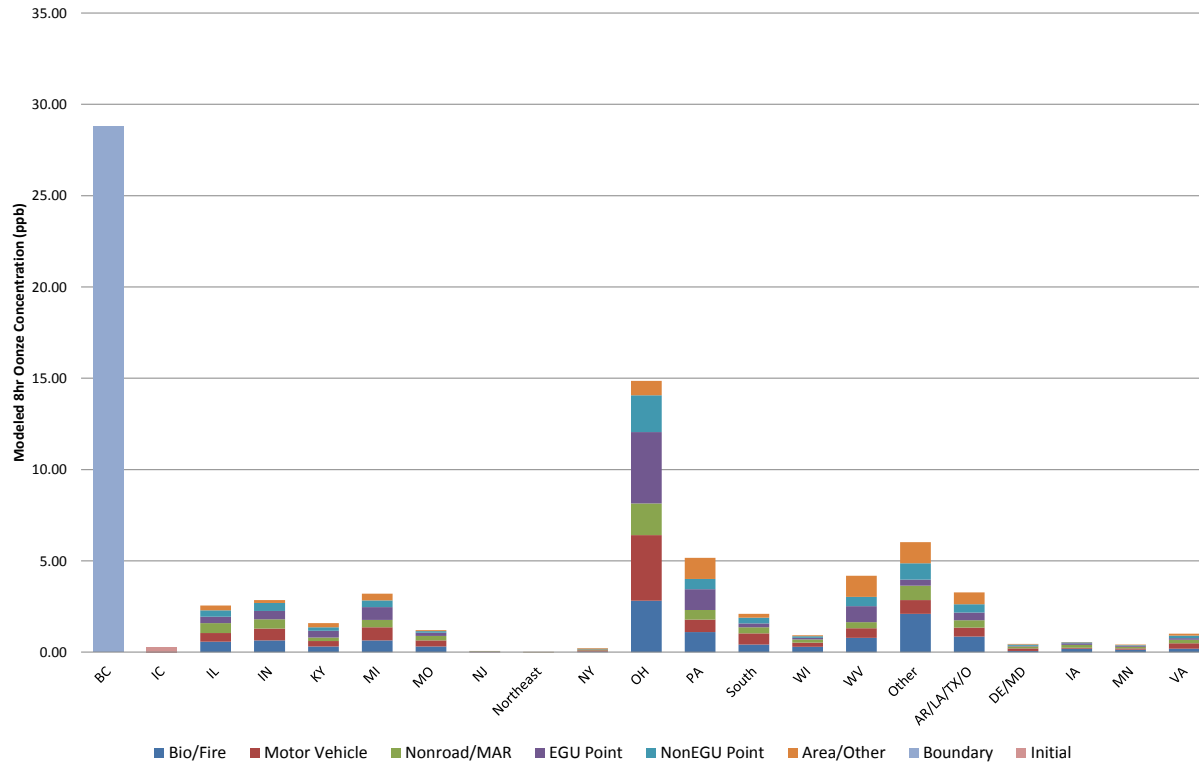

Monitor 421255001 Washington, Pennsylvania

2018 OSAT Results (Modeled ppb)

Row Labels	Bio/Fire	Motor Vehicle	Nonroad/MAR	EGU Point	NonEGU Point	Area/Other	Boundary	Initial	Total	% of Total
BC	0.00	0.00	0.00	0.00	0.00	0.00	28.79	0.00	28.79	36%
IC	0.00	0.00	0.00	0.00	0.00	0.00	0.00	0.29	0.29	0%
IL	0.57	0.48	0.55	0.34	0.36	0.26	0.00	0.00	2.56	3%
IN	0.65	0.65	0.51	0.44	0.44	0.17	0.00	0.00	2.86	4%
KY	0.32	0.29	0.20	0.37	0.19	0.23	0.00	0.00	1.60	2%
MI	0.65	0.71	0.40	0.70	0.37	0.37	0.00	0.00	3.20	4%
MO	0.31	0.34	0.24	0.18	0.09	0.04	0.00	0.00	1.20	2%
NJ	0.01	0.01	0.02	0.00	0.01	0.01	0.00	0.00	0.06	0%
Northeast	0.00	0.01	0.01	0.00	0.00	0.00	0.00	0.00	0.02	0%
NY	0.04	0.07	0.05	0.01	0.02	0.03	0.00	0.00	0.22	0%
OH	2.82	3.59	1.73	3.92	2.01	0.78	0.00	0.00	14.85	19%
PA	1.10	0.68	0.53	1.14	0.56	1.16	0.00	0.00	5.17	6%
South	0.42	0.62	0.33	0.21	0.31	0.21	0.00	0.00	2.10	3%
WI	0.30	0.22	0.18	0.09	0.09	0.05	0.00	0.00	0.93	1%
WV	0.79	0.53	0.33	0.87	0.51	1.16	0.00	0.00	4.19	5%
Other	2.10	0.76	0.79	0.33	0.89	1.15	0.00	0.00	6.02	8%
AR/LA/TX/O	0.86	0.48	0.41	0.42	0.45	0.65	0.00	0.00	3.27	4%
DE/MD	0.07	0.14	0.10	0.03	0.08	0.03	0.00	0.00	0.45	1%
IA	0.19	0.05	0.16	0.08	0.06	0.02	0.00	0.00	0.56	1%
MN	0.14	0.06	0.09	0.06	0.04	0.03	0.00	0.00	0.42	1%
VA	0.19	0.30	0.19	0.09	0.14	0.10	0.00	0.00	1.01	1%
Grand Total	11.53	9.99	6.82	9.28	6.62	6.45	28.79	0.29	79.77	100%

Washington, Pennsylvania

2018 OSAT Results - 75 ppb Threshold Day Average