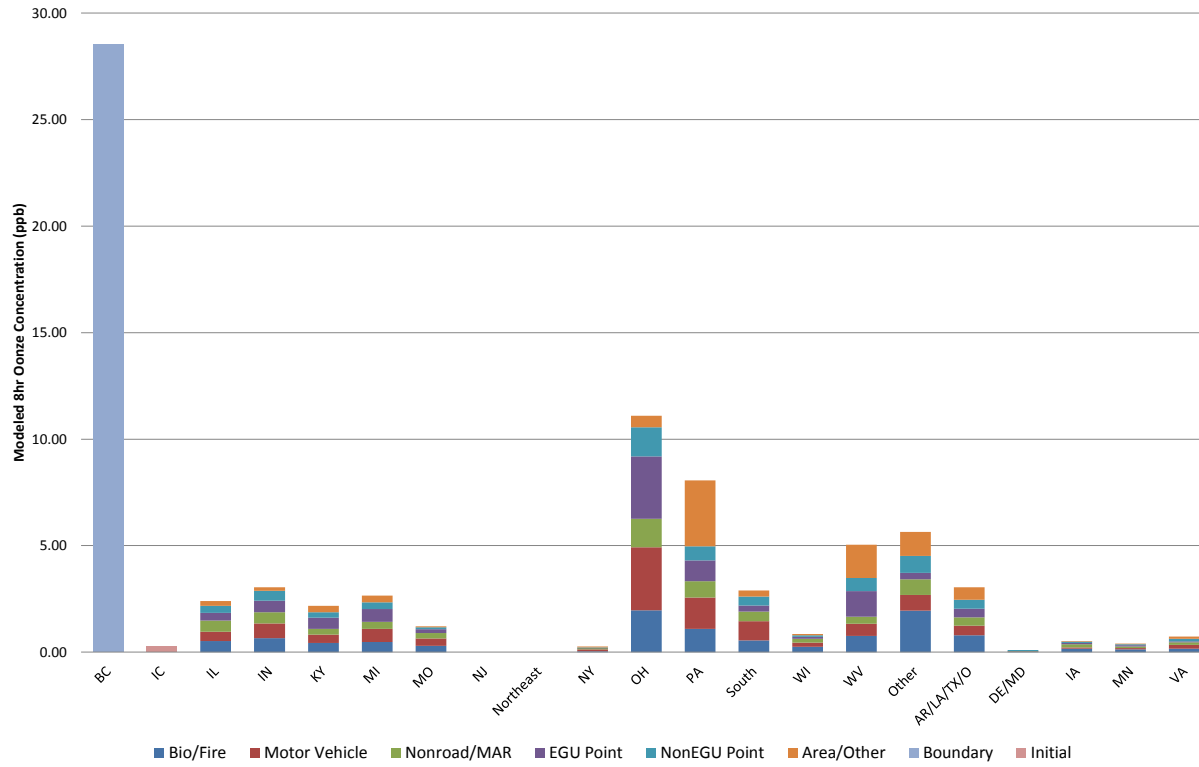

Monitor 421250200 Washington, Pennsylvania

2018 OSAT Results (Modeled ppb)

Row Labels	Bio/Fire	Motor Vehicle	Nonroad/MAR	EGU Point	NonEGU Point	Area/Other	Boundary	Initial	Total	% of Total
BC	0.00	0.00	0.00	0.00	0.00	0.00	28.53	0.00	28.53	36%
IC	0.00	0.00	0.00	0.00	0.00	0.00	0.00	0.27	0.27	0%
IL	0.52	0.44	0.52	0.36	0.34	0.22	0.00	0.00	2.40	3%
IN	0.66	0.69	0.53	0.54	0.46	0.17	0.00	0.00	3.05	4%
KY	0.43	0.40	0.27	0.52	0.25	0.30	0.00	0.00	2.17	3%
MI	0.48	0.61	0.34	0.59	0.32	0.31	0.00	0.00	2.65	3%
MO	0.30	0.34	0.26	0.18	0.09	0.04	0.00	0.00	1.21	2%
NJ	0.00	0.00	0.00	0.00	0.00	0.00	0.00	0.00	0.00	0%
Northeast	0.00	0.00	0.00	0.00	0.00	0.00	0.00	0.00	0.00	0%
NY	0.05	0.08	0.06	0.01	0.03	0.04	0.00	0.00	0.27	0%
OH	1.97	2.95	1.34	2.93	1.37	0.54	0.00	0.00	11.10	14%
PA	1.09	1.47	0.77	0.98	0.66	3.09	0.00	0.00	8.06	10%
South	0.55	0.90	0.46	0.28	0.42	0.29	0.00	0.00	2.90	4%
WI	0.25	0.20	0.18	0.09	0.08	0.05	0.00	0.00	0.85	1%
WV	0.77	0.56	0.34	1.19	0.63	1.55	0.00	0.00	5.04	6%
Other	1.95	0.74	0.73	0.31	0.79	1.12	0.00	0.00	5.64	7%
AR/LA/TX/O	0.80	0.45	0.39	0.40	0.42	0.58	0.00	0.00	3.04	4%
DE/MD	0.02	0.02	0.01	0.00	0.05	0.00	0.00	0.00	0.10	0%
IA	0.17	0.05	0.15	0.07	0.06	0.02	0.00	0.00	0.52	1%
MN	0.13	0.06	0.08	0.06	0.04	0.03	0.00	0.00	0.40	1%
VA	0.16	0.19	0.11	0.05	0.12	0.11	0.00	0.00	0.74	1%
Grand Total	10.30	10.15	6.54	8.56	6.13	8.46	28.53	0.27	78.94	100%

Washington, Pennsylvania

2018 OSAT Results - 75 ppb Threshold Day Average