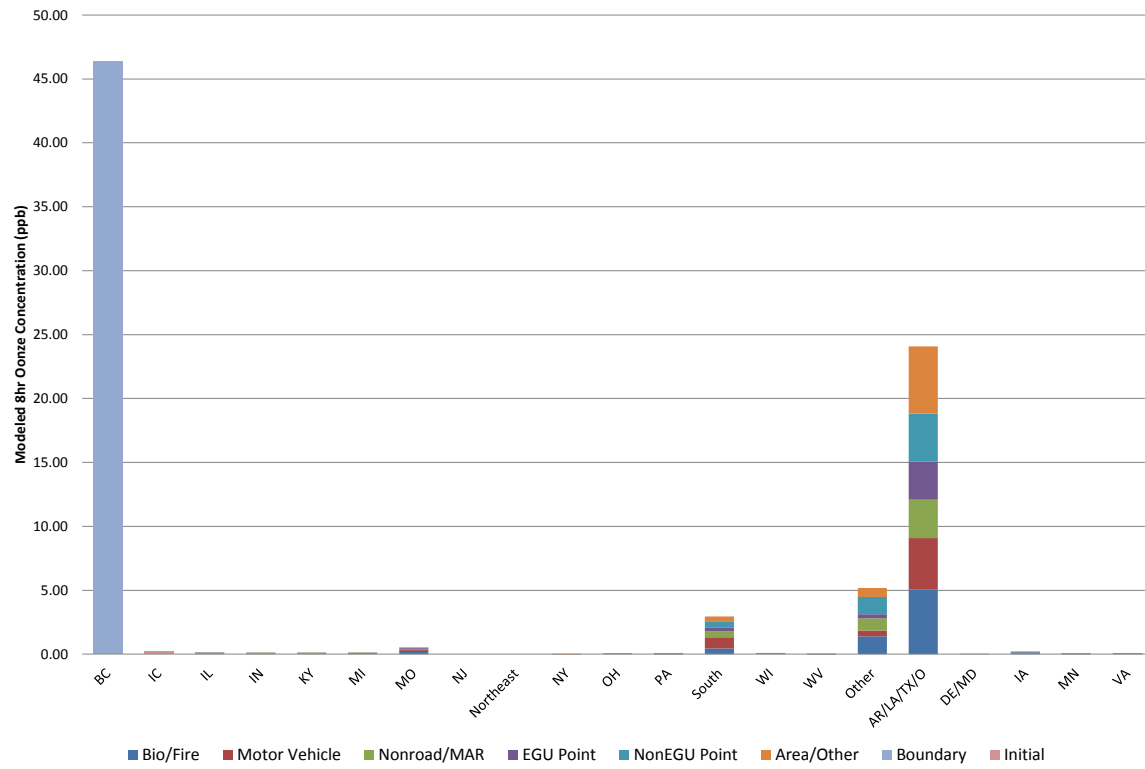

Monitor 401210415 Pittsburg, Oklahoma

OSAT-> 80.62   MATS-> 69.9   Ratio-> 0.867

2018 OSAT Results (MATS Adjusted ppb)

Region	Bio/Fire	Motor Vehicle	Nonroad/MAR	EGU Point	NonEGU Point	Area/Other	Boundary	Initial	Total	% of Total
BC	0.00	0.00	0.00	0.00	0.00	0.00	40.19	0.00	40.19	57%
IC	0.00	0.00	0.00	0.00	0.00	0.00	0.00	0.16	0.16	0%
IL	0.03	0.02	0.03	0.02	0.02	0.02	0.00	0.00	0.13	0%
IN	0.02	0.02	0.02	0.03	0.02	0.01	0.00	0.00	0.11	0%
KY	0.02	0.02	0.02	0.03	0.01	0.03	0.00	0.00	0.12	0%
MI	0.02	0.03	0.02	0.02	0.02	0.02	0.00	0.00	0.12	0%
BC	0.14	0.13	0.10	0.05	0.03	0.03	0.00	0.00	0.48	1%
NJ	0.00	0.00	0.00	0.00	0.00	0.00	0.00	0.00	0.00	0%
Northeast	0.00	0.00	0.00	0.00	0.00	0.00	0.00	0.00	0.00	0%
NY	0.00	0.01	0.01	0.01	0.00	0.01	0.00	0.00	0.03	0%
OH	0.01	0.03	0.02	0.00	0.01	0.01	0.00	0.00	0.07	0%
PA	0.01	0.02	0.01	0.03	0.01	0.02	0.00	0.00	0.09	0%
South	0.39	0.75	0.41	0.28	0.40	0.34	0.00	0.00	2.57	4%
WI	0.03	0.02	0.02	0.01	0.01	0.01	0.00	0.00	0.09	0%
WV	0.00	0.01	0.00	0.01	0.01	0.02	0.00	0.00	0.04	0%
Other	1.21	0.39	0.82	0.29	1.18	0.60	0.00	0.00	4.48	6%
AR/LA/TX/O	4.40	3.47	2.61	2.58	3.26	4.56	0.00	0.00	20.89	30%
DE/MD	0.00	0.01	0.01	0.00	0.00	0.00	0.00	0.00	0.02	0%
IA	0.05	0.02	0.04	0.03	0.02	0.03	0.00	0.00	0.18	0%
MN	0.02	0.01	0.01	0.01	0.01	0.01	0.00	0.00	0.06	0%
VA	0.01	0.03	0.02	0.01	0.01	0.01	0.00	0.00	0.08	0%
Grand Total	6.35	4.97	4.15	3.39	4.99	5.70	40.19	0.16	69.90	100%

Pittsburg, Oklahoma

2018 OSAT Results - 75 ppb Threshold Day Average