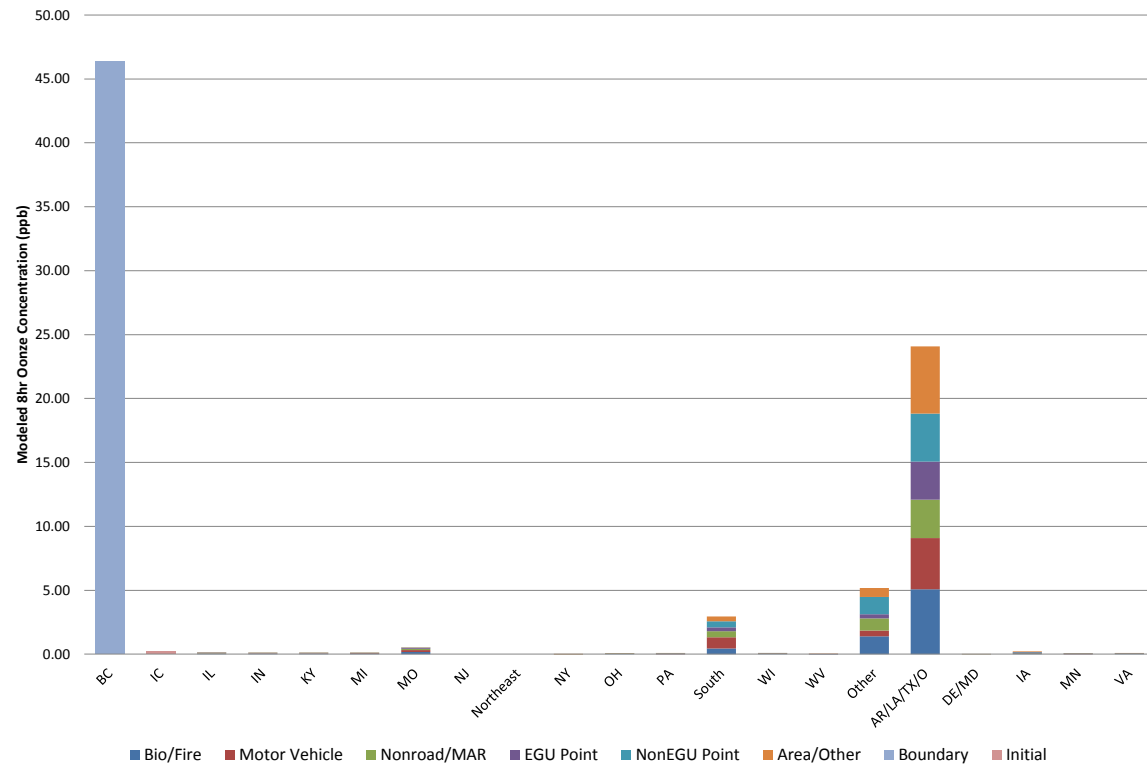

Monitor 401210415 Pittsburg, Oklahoma

OSAT-> 80.62   MATS-> 69.9   Ratio-> 0.867

2018 OSAT Results (MATS Adjusted ppb)

Region	Bio/Fire	Motor Vehicle	Nonroad/MAR	EGU Point	NonEGU Point	Area/Other	Boundary	Initial	Total	% of Total
BC	0.00	0.00	0.00	0.00	0.00	0.00	40.19	0.00	40.19	57%
IC	0.00	0.00	0.00	0.00	0.00	0.00	0.00	0.16	0.16	0%
IL	0.03	0.02	0.03	0.02	0.02	0.02	0.00	0.00	0.13	0%
IN	0.02	0.02	0.02	0.03	0.02	0.01	0.00	0.00	0.11	0%
KY	0.02	0.02	0.02	0.03	0.01	0.03	0.00	0.00	0.12	0%
MI	0.02	0.03	0.02	0.02	0.02	0.02	0.00	0.00	0.12	0%
BC	0.14	0.13	0.10	0.05	0.03	0.03	0.00	0.00	0.48	1%
NJ	0.00	0.00	0.00	0.00	0.00	0.00	0.00	0.00	0.00	0%
Northeast	0.00	0.00	0.00	0.00	0.00	0.00	0.00	0.00	0.00	0%
NY	0.00	0.01	0.01	0.00	0.00	0.01	0.00	0.00	0.03	0%
OH	0.01	0.03	0.02	0.00	0.01	0.01	0.00	0.00	0.07	0%
PA	0.01	0.02	0.01	0.03	0.01	0.02	0.00	0.00	0.09	0%
South	0.39	0.75	0.41	0.28	0.40	0.34	0.00	0.00	2.57	4%
WI	0.03	0.02	0.02	0.01	0.01	0.01	0.00	0.00	0.09	0%
WV	0.00	0.01	0.00	0.01	0.01	0.02	0.00	0.00	0.04	0%
Other	1.21	0.39	0.82	0.29	1.18	0.60	0.00	0.00	4.48	6%
AR/LA/TX/O	4.40	3.47	2.61	2.58	3.26	4.56	0.00	0.00	20.89	30%
DE/MD	0.00	0.01	0.01	0.00	0.00	0.00	0.00	0.00	0.02	0%
IA	0.05	0.02	0.04	0.03	0.02	0.03	0.00	0.00	0.18	0%
MN	0.02	0.01	0.01	0.01	0.01	0.01	0.00	0.00	0.06	0%
VA	0.01	0.03	0.02	0.01	0.01	0.01	0.00	0.00	0.08	0%
Grand Total	6.35	4.97	4.15	3.39	4.99	5.70	40.19	0.16	69.90	100%

Pittsburg, Oklahoma

2018 OSAT Results - 75 ppb Threshold Day Average