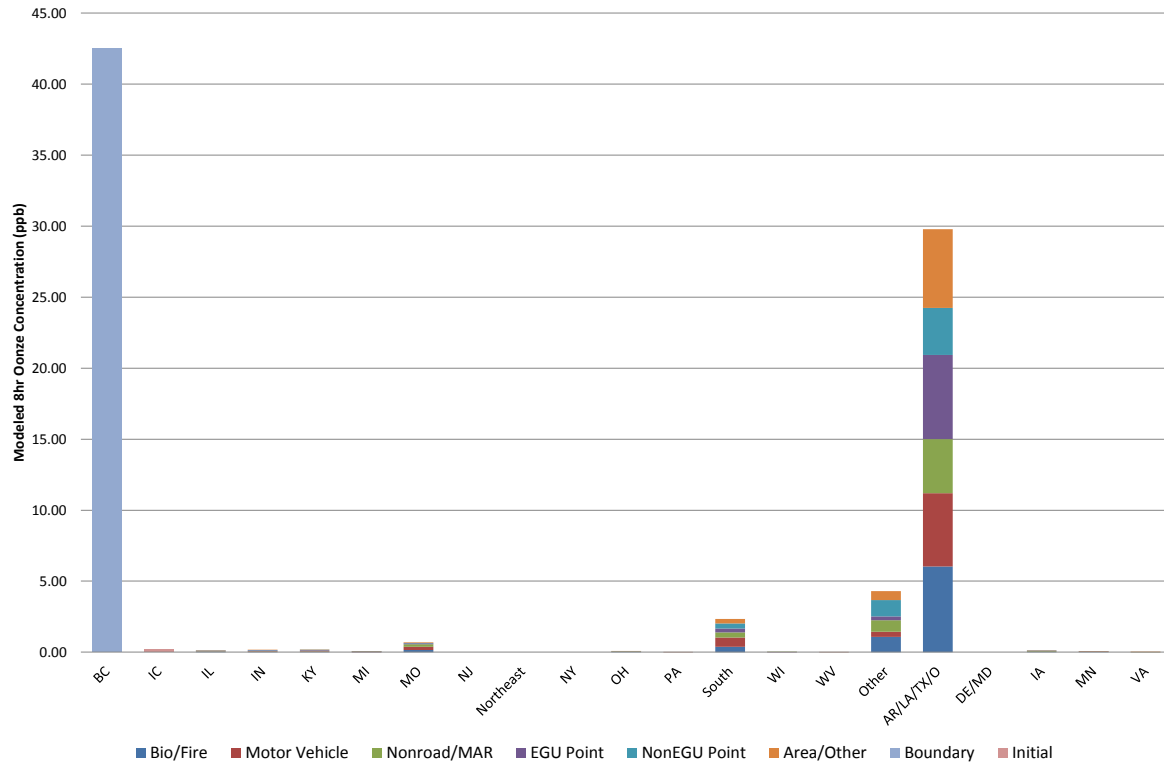

Monitor 401159004 Ottawa, Oklahoma

2018 OSAT Results (Modeled ppb)

Row Labels	Bio/Fire	Motor Vehicle	Nonroad/MAR	EGU Point	NonEGU Point	Area/Other	Boundary	Initial	Total	% of Total
BC	0.00	0.00	0.00	0.00	0.00	0.00	42.48	0.00	42.48	53%
IC	0.00	0.00	0.00	0.00	0.00	0.00	0.00	0.21	0.21	0%
IL	0.04	0.02	0.03	0.03	0.02	0.02	0.00	0.00	0.16	0%
IN	0.03	0.03	0.02	0.06	0.02	0.01	0.00	0.00	0.17	0%
KY	0.03	0.04	0.03	0.05	0.02	0.03	0.00	0.00	0.20	0%
MI	0.01	0.01	0.01	0.01	0.01	0.01	0.00	0.00	0.06	0%
MO	0.16	0.23	0.16	0.07	0.03	0.04	0.00	0.00	0.69	1%
NJ	0.00	0.00	0.00	0.00	0.00	0.00	0.00	0.00	0.00	0%
Northeast	0.00	0.00	0.00	0.00	0.00	0.00	0.00	0.00	0.00	0%
NY	0.00	0.00	0.00	0.00	0.00	0.00	0.00	0.00	0.00	0%
OH	0.02	0.03	0.01	0.00	0.01	0.01	0.00	0.00	0.08	0%
PA	0.00	0.00	0.00	0.01	0.00	0.01	0.00	0.00	0.02	0%
South	0.39	0.65	0.36	0.26	0.37	0.30	0.00	0.00	2.33	3%
WI	0.01	0.01	0.01	0.00	0.00	0.00	0.00	0.00	0.03	0%
WV	0.00	0.00	0.00	0.01	0.00	0.01	0.00	0.00	0.02	0%
Other	1.08	0.37	0.80	0.28	1.15	0.63	0.00	0.00	4.31	5%
AR/LA/TX/O	6.03	5.17	3.81	5.92	3.32	5.54	0.00	0.00	29.79	37%
DE/MD	0.00	0.00	0.00	0.00	0.00	0.00	0.00	0.00	0.00	0%
IA	0.04	0.01	0.04	0.02	0.01	0.01	0.00	0.00	0.13	0%
MN	0.02	0.01	0.01	0.01	0.00	0.01	0.00	0.00	0.06	0%
VA	0.00	0.01	0.01	0.00	0.00	0.01	0.00	0.00	0.03	0%
Grand Total	7.86	6.59	5.30	6.73	4.96	6.64	42.48	0.21	80.77	100%

Ottawa, Oklahoma

2018 OSAT Results - 75 ppb Threshold Day Average