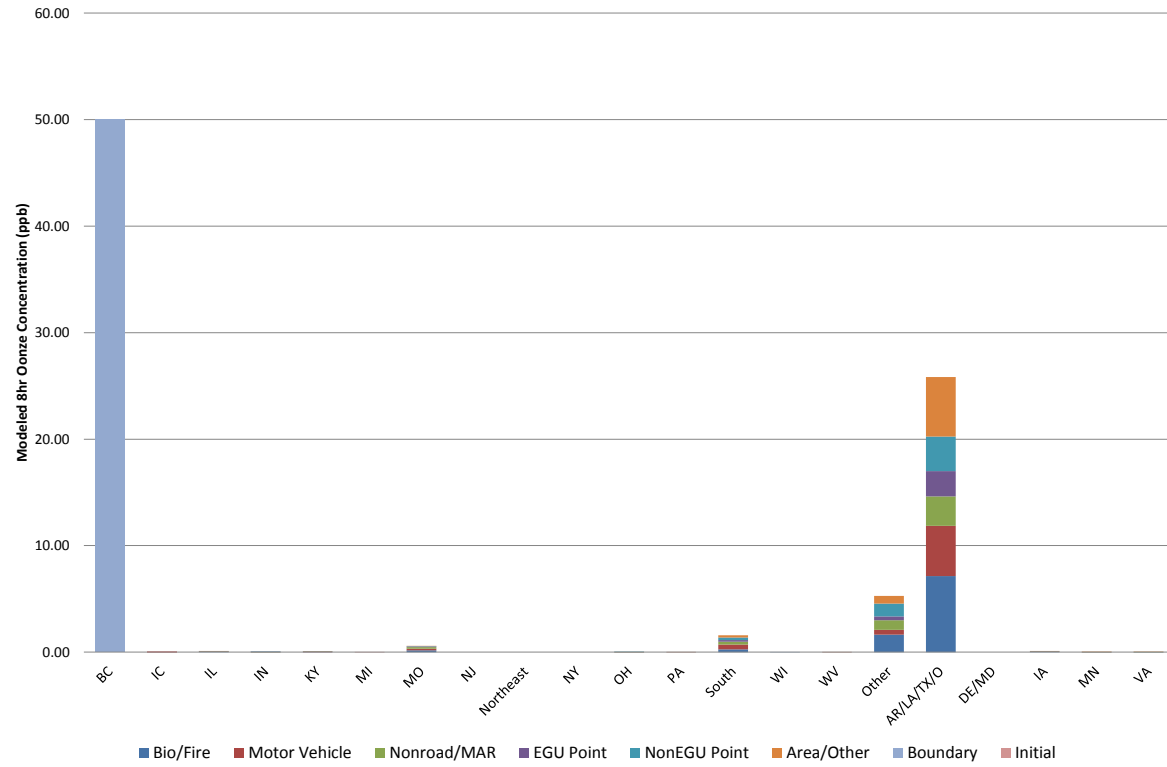

Monitor 401090096 Oklahoma, Oklahoma

2018 OSAT Results (Modeled ppb)

Row Labels	Bio/Fire	Motor Vehicle	Nonroad/MAR	EGU Point	NonEGU Point	Area/Other	Boundary	Initial	Total	% of Total
BC	0.00	0.00	0.00	0.00	0.00	0.00	49.97	0.00	49.97	60%
IC	0.00	0.00	0.00	0.00	0.00	0.00	0.00	0.13	0.13	0%
IL	0.03	0.01	0.02	0.02	0.02	0.01	0.00	0.00	0.11	0%
IN	0.01	0.01	0.01	0.02	0.01	0.00	0.00	0.00	0.06	0%
KY	0.01	0.02	0.01	0.02	0.01	0.02	0.00	0.00	0.09	0%
MI	0.00	0.01	0.00	0.00	0.00	0.00	0.00	0.00	0.01	0%
MO	0.18	0.16	0.13	0.07	0.03	0.03	0.00	0.00	0.60	1%
NJ	0.00	0.00	0.00	0.00	0.00	0.00	0.00	0.00	0.00	0%
Northeast	0.00	0.00	0.00	0.00	0.00	0.00	0.00	0.00	0.00	0%
NY	0.00	0.00	0.00	0.00	0.00	0.00	0.00	0.00	0.00	0%
OH	0.01	0.01	0.01	0.00	0.01	0.00	0.00	0.00	0.04	0%
PA	0.00	0.00	0.00	0.01	0.00	0.01	0.00	0.00	0.02	0%
South	0.26	0.47	0.25	0.16	0.23	0.22	0.00	0.00	1.59	2%
WI	0.01	0.00	0.00	0.00	0.00	0.00	0.00	0.00	0.01	0%
WV	0.00	0.00	0.00	0.01	0.00	0.01	0.00	0.00	0.02	0%
Other	1.64	0.47	0.90	0.36	1.18	0.72	0.00	0.00	5.27	6%
AR/LA/TX/O	7.14	4.73	2.75	2.39	3.23	5.58	0.00	0.00	25.82	31%
DE/MD	0.00	0.00	0.00	0.00	0.00	0.00	0.00	0.00	0.00	0%
IA	0.03	0.01	0.03	0.01	0.01	0.01	0.00	0.00	0.10	0%
MN	0.01	0.01	0.01	0.00	0.00	0.01	0.00	0.00	0.04	0%
VA	0.00	0.01	0.01	0.00	0.00	0.01	0.00	0.00	0.04	0%
Grand Total	9.33	5.92	4.13	3.07	4.74	6.63	49.97	0.13	83.92	100%

Oklahoma, Oklahoma

2018 OSAT Results - 75 ppb Threshold Day Average