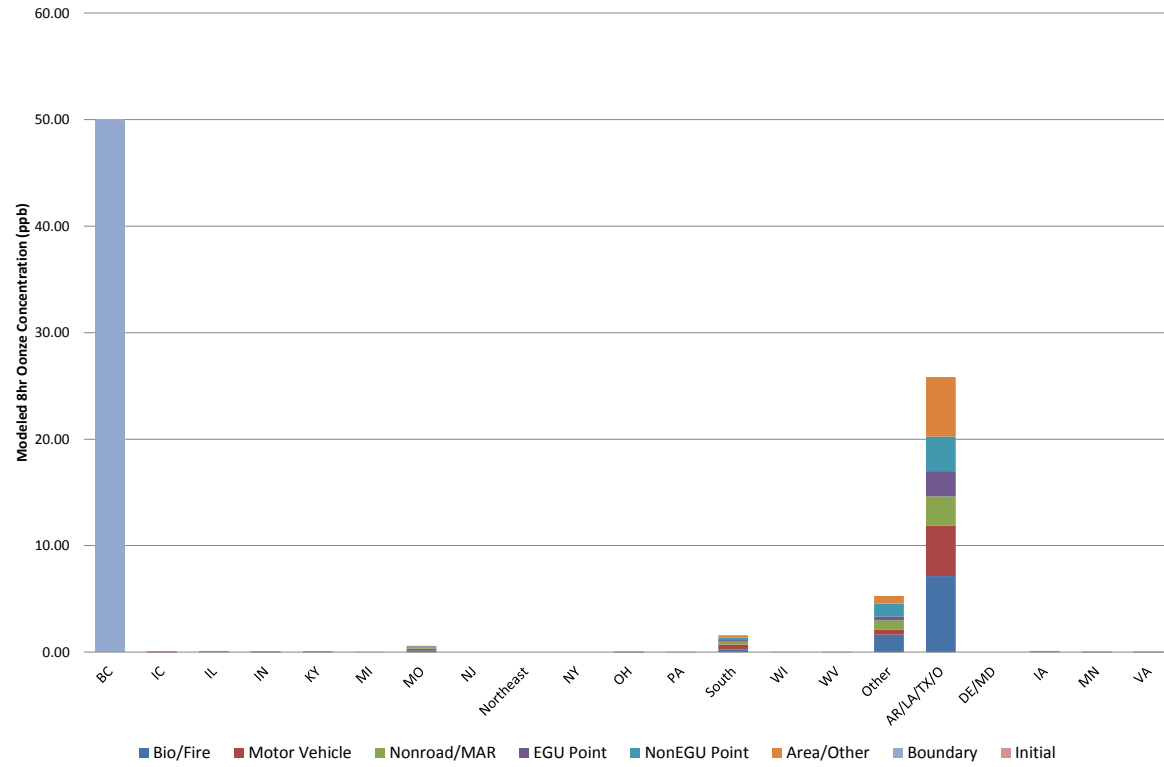

Monitor 401090096 Oklahoma, Oklahoma

2018 OSAT Results (Modeled ppb)

Row Labels	Bio/Fire	Motor Vehicle	Nonroad/MAR	EGU Point	NonEGU Point	Area/Other	Boundary	Initial	Total	% of Total
BC	0.00	0.00	0.00	0.00	0.00	0.00	49.97	0.00	49.97	60%
IC	0.00	0.00	0.00	0.00	0.00	0.00	0.00	0.13	0.13	0%
IL	0.03	0.01	0.02	0.02	0.02	0.01	0.00	0.00	0.11	0%
IN	0.01	0.01	0.01	0.02	0.01	0.00	0.00	0.00	0.06	0%
KY	0.01	0.02	0.01	0.02	0.01	0.02	0.00	0.00	0.09	0%
MI	0.00	0.01	0.00	0.00	0.00	0.00	0.00	0.00	0.01	0%
MO	0.18	0.16	0.13	0.07	0.03	0.03	0.00	0.00	0.60	1%
NJ	0.00	0.00	0.00	0.00	0.00	0.00	0.00	0.00	0.00	0%
Northeast	0.00	0.00	0.00	0.00	0.00	0.00	0.00	0.00	0.00	0%
NY	0.00	0.00	0.00	0.00	0.00	0.00	0.00	0.00	0.00	0%
OH	0.01	0.01	0.01	0.00	0.01	0.00	0.00	0.00	0.04	0%
PA	0.00	0.00	0.00	0.01	0.00	0.01	0.00	0.00	0.02	0%
South	0.26	0.47	0.25	0.16	0.23	0.22	0.00	0.00	1.59	2%
WI	0.01	0.00	0.00	0.00	0.00	0.00	0.00	0.00	0.01	0%
WV	0.00	0.00	0.00	0.01	0.00	0.01	0.00	0.00	0.02	0%
Other	1.64	0.47	0.90	0.36	1.18	0.72	0.00	0.00	5.27	6%
AR/LA/TX/O	7.14	4.73	2.75	2.39	3.23	5.58	0.00	0.00	25.82	31%
DE/MD	0.00	0.00	0.00	0.00	0.00	0.00	0.00	0.00	0.00	0%
IA	0.03	0.01	0.03	0.01	0.01	0.01	0.00	0.00	0.10	0%
MN	0.01	0.01	0.01	0.00	0.00	0.01	0.00	0.00	0.04	0%
VA	0.00	0.01	0.01	0.00	0.00	0.01	0.00	0.00	0.04	0%
Grand Total	9.33	5.92	4.13	3.07	4.74	6.63	49.97	0.13	83.92	100%

Oklahoma, Oklahoma

2018 OSAT Results - 75 ppb Threshold Day Average