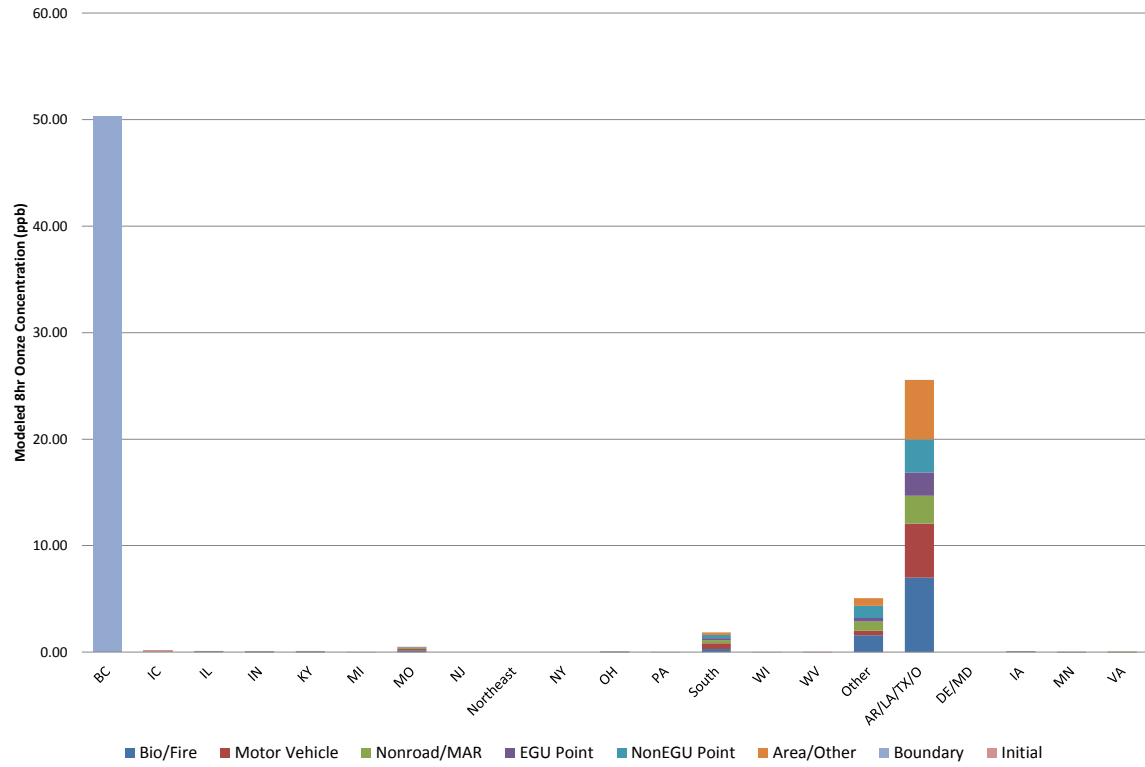

Monitor 401090033 Oklahoma, Oklahoma

2018 OSAT Results (Modeled ppb)

Row Labels	Bio/Fire	Motor Vehicle	Nonroad/MAR	EGU Point	NonEGU Point	Area/Other	Boundary	Initial	Total	% of Total
BC	0.00	0.00	0.00	0.00	0.00	0.00	50.32	0.00	50.32	60%
IC	0.00	0.00	0.00	0.00	0.00	0.00	0.00	0.14	0.14	0%
IL	0.03	0.01	0.02	0.02	0.02	0.01	0.00	0.00	0.11	0%
IN	0.02	0.01	0.01	0.03	0.01	0.00	0.00	0.00	0.08	0%
KY	0.02	0.02	0.01	0.03	0.01	0.02	0.00	0.00	0.11	0%
MI	0.00	0.01	0.00	0.00	0.00	0.00	0.00	0.00	0.01	0%
MO	0.16	0.13	0.10	0.05	0.03	0.03	0.00	0.00	0.50	1%
NJ	0.00	0.00	0.00	0.00	0.00	0.00	0.00	0.00	0.00	0%
Northeast	0.00	0.00	0.00	0.00	0.00	0.00	0.00	0.00	0.00	0%
NY	0.00	0.00	0.00	0.00	0.00	0.00	0.00	0.00	0.00	0%
OH	0.01	0.02	0.01	0.00	0.01	0.00	0.00	0.00	0.05	0%
PA	0.00	0.00	0.00	0.01	0.00	0.00	0.00	0.00	0.01	0%
South	0.30	0.55	0.29	0.19	0.28	0.25	0.00	0.00	1.86	2%
WI	0.01	0.00	0.00	0.00	0.00	0.00	0.00	0.00	0.01	0%
WV	0.00	0.00	0.00	0.01	0.00	0.01	0.00	0.00	0.02	0%
Other	1.58	0.44	0.85	0.34	1.15	0.70	0.00	0.00	5.06	6%
AR/LA/TX/O	6.99	5.07	2.64	2.17	3.11	5.58	0.00	0.00	25.56	30%
DE/MD	0.00	0.00	0.00	0.00	0.00	0.00	0.00	0.00	0.00	0%
IA	0.03	0.01	0.02	0.01	0.01	0.01	0.00	0.00	0.09	0%
MN	0.01	0.01	0.01	0.00	0.00	0.00	0.00	0.00	0.03	0%
VA	0.00	0.01	0.01	0.00	0.01	0.01	0.00	0.00	0.04	0%
Grand Total	9.16	6.29	3.97	2.86	4.64	6.62	50.32	0.14	84.00	100%

Oklahoma, Oklahoma

2018 OSAT Results - 75 ppb Threshold Day Average