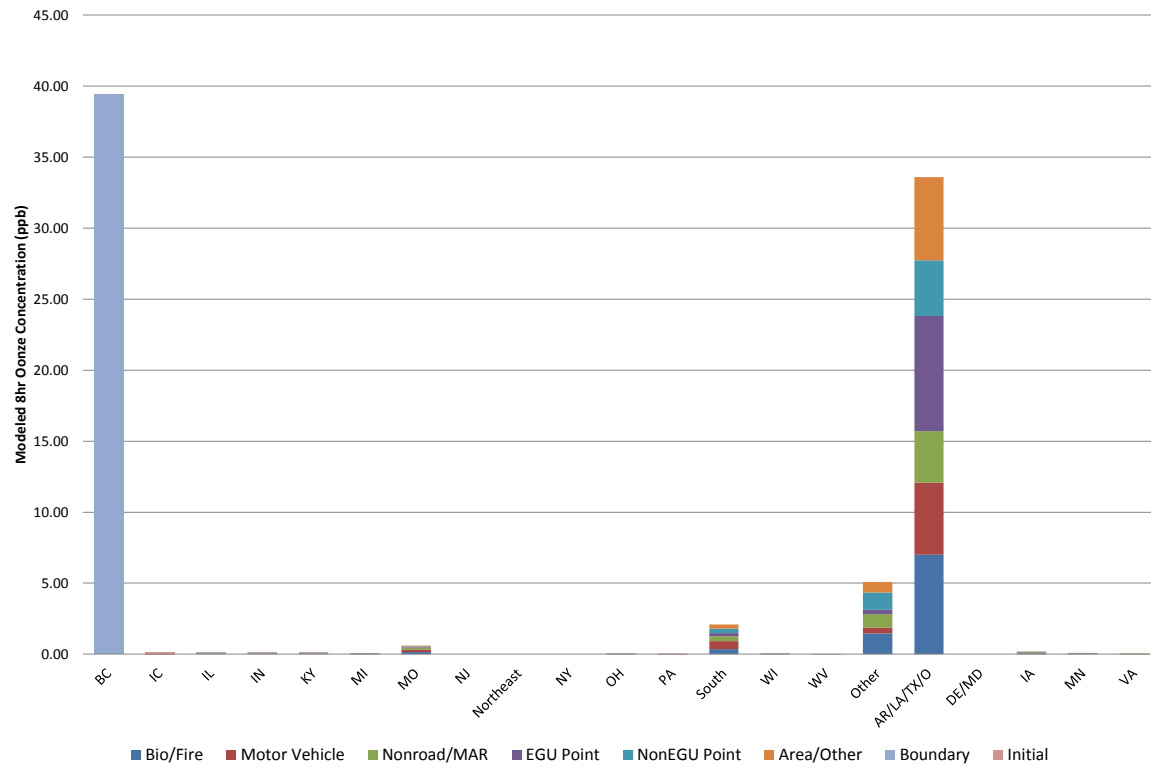

Monitor 400979014 Mayes, Oklahoma

2018 OSAT Results (Modeled ppb)

Row Labels	Bio/Fire	Motor Vehicle	Nonroad/MAR	EGU Point	NonEGU Point	Area/Other	Boundary	Initial	Total	% of Total
BC	0.00	0.00	0.00	0.00	0.00	0.00	39.42	0.00	39.42	48%
IC	0.00	0.00	0.00	0.00	0.00	0.00	0.00	0.15	0.15	0%
IL	0.04	0.02	0.03	0.02	0.02	0.02	0.00	0.00	0.15	0%
IN	0.02	0.02	0.02	0.04	0.02	0.01	0.00	0.00	0.13	0%
KY	0.02	0.03	0.02	0.04	0.01	0.02	0.00	0.00	0.14	0%
MI	0.01	0.01	0.01	0.01	0.01	0.01	0.00	0.00	0.06	0%
MO	0.16	0.18	0.13	0.07	0.03	0.03	0.00	0.00	0.60	1%
NJ	0.00	0.00	0.00	0.00	0.00	0.00	0.00	0.00	0.00	0%
Northeast	0.00	0.00	0.00	0.00	0.00	0.00	0.00	0.00	0.00	0%
NY	0.00	0.00	0.00	0.00	0.00	0.00	0.00	0.00	0.00	0%
OH	0.01	0.02	0.01	0.00	0.01	0.00	0.00	0.00	0.05	0%
PA	0.00	0.01	0.00	0.01	0.00	0.01	0.00	0.00	0.03	0%
South	0.35	0.58	0.32	0.23	0.33	0.28	0.00	0.00	2.09	3%
WI	0.01	0.01	0.01	0.00	0.01	0.00	0.00	0.00	0.04	0%
WV	0.00	0.00	0.00	0.01	0.00	0.01	0.00	0.00	0.02	0%
Other	1.47	0.40	0.95	0.31	1.22	0.74	0.00	0.00	5.09	6%
AR/LA/TX/O	7.01	5.07	3.62	8.10	3.93	5.85	0.00	0.00	33.58	41%
DE/MD	0.00	0.00	0.00	0.00	0.00	0.00	0.00	0.00	0.00	0%
IA	0.06	0.02	0.05	0.02	0.02	0.02	0.00	0.00	0.19	0%
MN	0.02	0.02	0.02	0.01	0.01	0.01	0.00	0.00	0.09	0%
VA	0.00	0.01	0.01	0.00	0.01	0.01	0.00	0.00	0.04	0%
Grand Total	9.18	6.40	5.20	8.87	5.63	7.02	39.42	0.15	81.87	100%

Mayes, Oklahoma

2018 OSAT Results - 75 ppb Threshold Day Average