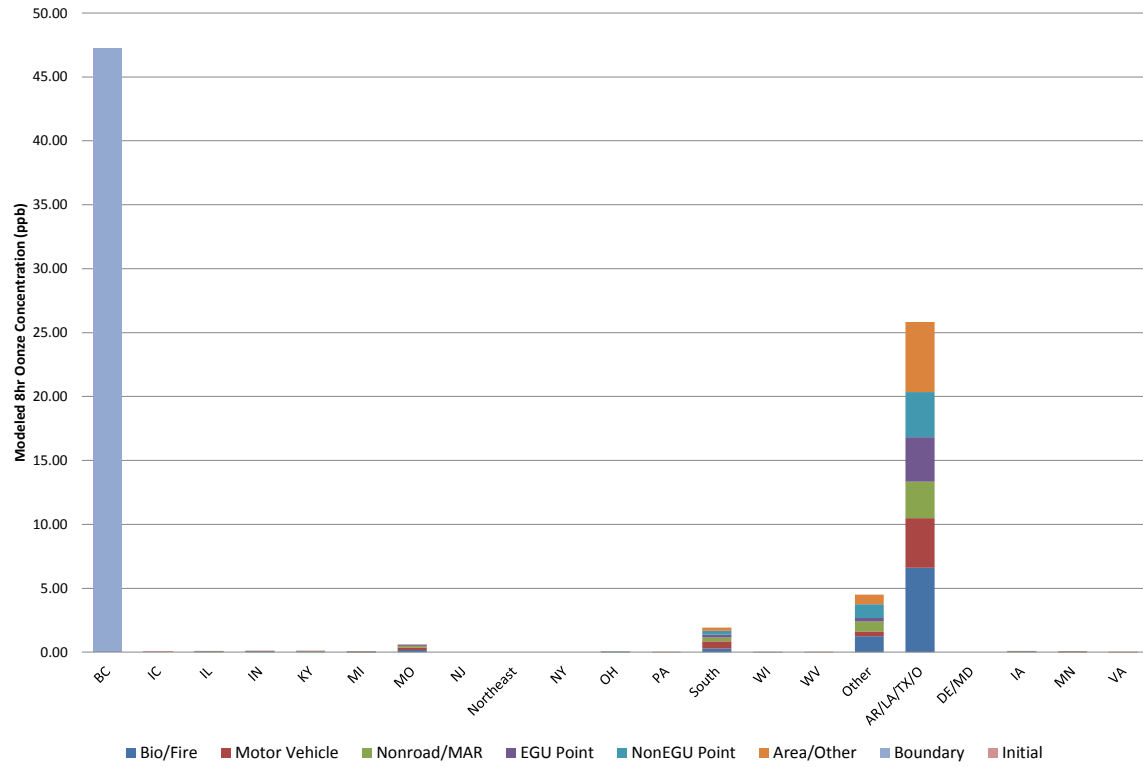

Monitor 400719010 Kay, Oklahoma

2018 OSAT Results (Modeled ppb)

Row Labels	Bio/Fire	Motor Vehicle	Nonroad/MAR	EGU Point	NonEGU Point	Area/Other	Boundary	Initial	Total	% of Total
BC	0.00	0.00	0.00	0.00	0.00	0.00	47.22	0.00	47.22	58%
IC	0.00	0.00	0.00	0.00	0.00	0.00	0.00	0.08	0.08	0%
IL	0.03	0.01	0.02	0.02	0.01	0.01	0.00	0.00	0.10	0%
IN	0.02	0.02	0.01	0.04	0.01	0.01	0.00	0.00	0.11	0%
KY	0.02	0.02	0.02	0.03	0.01	0.02	0.00	0.00	0.12	0%
MI	0.01	0.01	0.01	0.01	0.01	0.01	0.00	0.00	0.06	0%
MO	0.17	0.19	0.14	0.07	0.03	0.03	0.00	0.00	0.63	1%
NJ	0.00	0.00	0.00	0.00	0.00	0.00	0.00	0.00	0.00	0%
Northeast	0.00	0.00	0.00	0.00	0.00	0.00	0.00	0.00	0.00	0%
NY	0.00	0.00	0.00	0.00	0.00	0.00	0.00	0.00	0.00	0%
OH	0.01	0.02	0.00	0.00	0.01	0.00	0.00	0.00	0.05	0%
PA	0.00	0.00	0.00	0.01	0.00	0.01	0.00	0.00	0.02	0%
South	0.30	0.55	0.31	0.21	0.31	0.25	0.00	0.00	1.93	2%
WI	0.01	0.01	0.00	0.00	0.00	0.00	0.00	0.00	0.02	0%
WV	0.00	0.00	0.00	0.01	0.00	0.01	0.00	0.00	0.02	0%
Other	1.24	0.38	0.78	0.28	1.08	0.74	0.00	0.00	4.50	6%
AR/LA/TX/O	6.61	3.87	2.86	3.48	3.52	5.50	0.00	0.00	25.84	32%
DE/MD	0.00	0.00	0.00	0.00	0.00	0.00	0.00	0.00	0.00	0%
IA	0.03	0.01	0.03	0.01	0.01	0.01	0.00	0.00	0.10	0%
MN	0.02	0.01	0.01	0.01	0.01	0.01	0.00	0.00	0.07	0%
VA	0.00	0.01	0.01	0.00	0.00	0.01	0.00	0.00	0.03	0%
Grand Total	8.47	5.11	4.21	4.18	5.01	6.62	47.22	0.08	80.90	100%

Kay, Oklahoma

2018 OSAT Results - 75 ppb Threshold Day Average