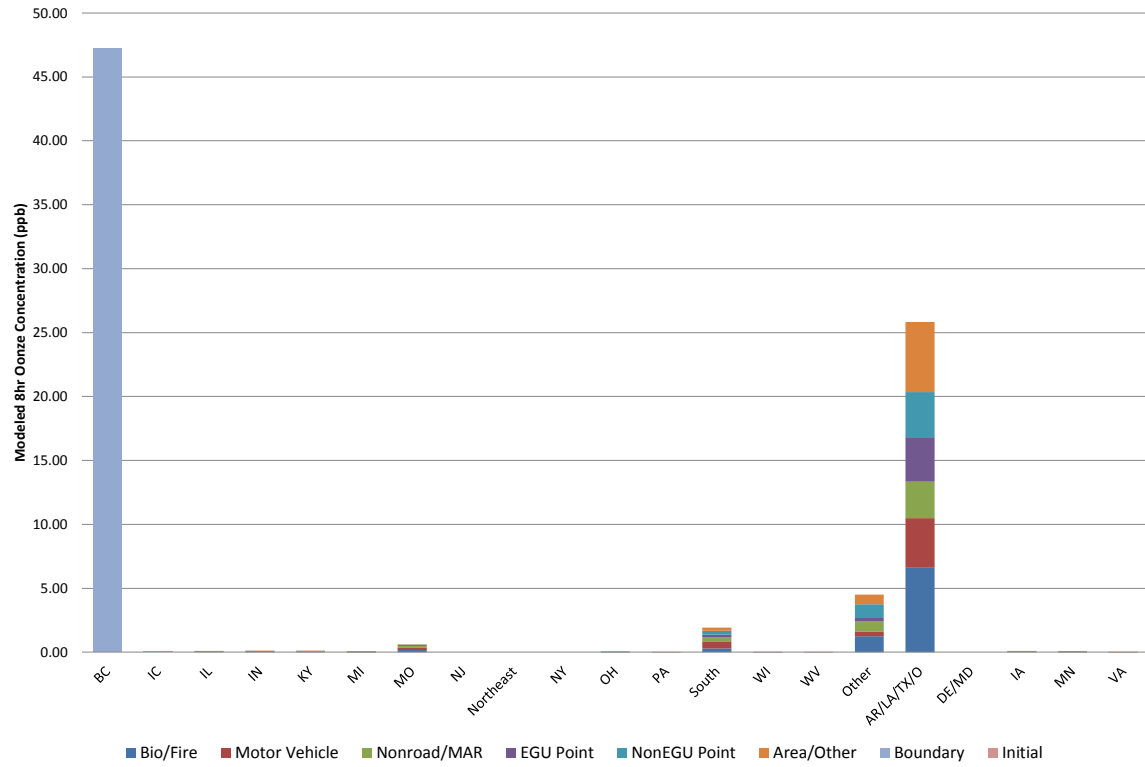

Monitor 400719010 Kay, Oklahoma

2018 OSAT Results (Modeled ppb)

Row Labels	Bio/Fire	Motor Vehicle	Nonroad/MAR	EGU Point	NonEGU Point	Area/Other	Boundary	Initial	Total	% of Total
BC	0.00	0.00	0.00	0.00	0.00	0.00	47.22	0.00	47.22	58%
IC	0.00	0.00	0.00	0.00	0.00	0.00	0.00	0.08	0.08	0%
IL	0.03	0.01	0.02	0.02	0.01	0.01	0.00	0.00	0.10	0%
IN	0.02	0.02	0.01	0.04	0.01	0.01	0.00	0.00	0.11	0%
KY	0.02	0.02	0.02	0.03	0.01	0.02	0.00	0.00	0.12	0%
MI	0.01	0.01	0.01	0.01	0.01	0.01	0.00	0.00	0.06	0%
MO	0.17	0.19	0.14	0.07	0.03	0.03	0.00	0.00	0.63	1%
NJ	0.00	0.00	0.00	0.00	0.00	0.00	0.00	0.00	0.00	0%
Northeast	0.00	0.00	0.00	0.00	0.00	0.00	0.00	0.00	0.00	0%
NY	0.00	0.00	0.00	0.00	0.00	0.00	0.00	0.00	0.00	0%
OH	0.01	0.02	0.00	0.00	0.01	0.00	0.00	0.00	0.05	0%
PA	0.00	0.00	0.00	0.01	0.00	0.01	0.00	0.00	0.02	0%
South	0.30	0.55	0.31	0.21	0.31	0.25	0.00	0.00	1.93	2%
WI	0.01	0.01	0.00	0.00	0.00	0.00	0.00	0.00	0.02	0%
WV	0.00	0.00	0.00	0.01	0.00	0.01	0.00	0.00	0.02	0%
Other	1.24	0.38	0.78	0.28	1.08	0.74	0.00	0.00	4.50	6%
AR/LA/TX/O	6.61	3.87	2.86	3.48	3.52	5.50	0.00	0.00	25.84	32%
DE/MD	0.00	0.00	0.00	0.00	0.00	0.00	0.00	0.00	0.00	0%
IA	0.03	0.01	0.03	0.01	0.01	0.01	0.00	0.00	0.10	0%
MN	0.02	0.01	0.01	0.01	0.01	0.01	0.00	0.00	0.07	0%
VA	0.00	0.01	0.01	0.00	0.00	0.01	0.00	0.00	0.03	0%
Grand Total	8.47	5.11	4.21	4.18	5.01	6.62	47.22	0.08	80.90	100%

Kay, Oklahoma

2018 OSAT Results - 75 ppb Threshold Day Average