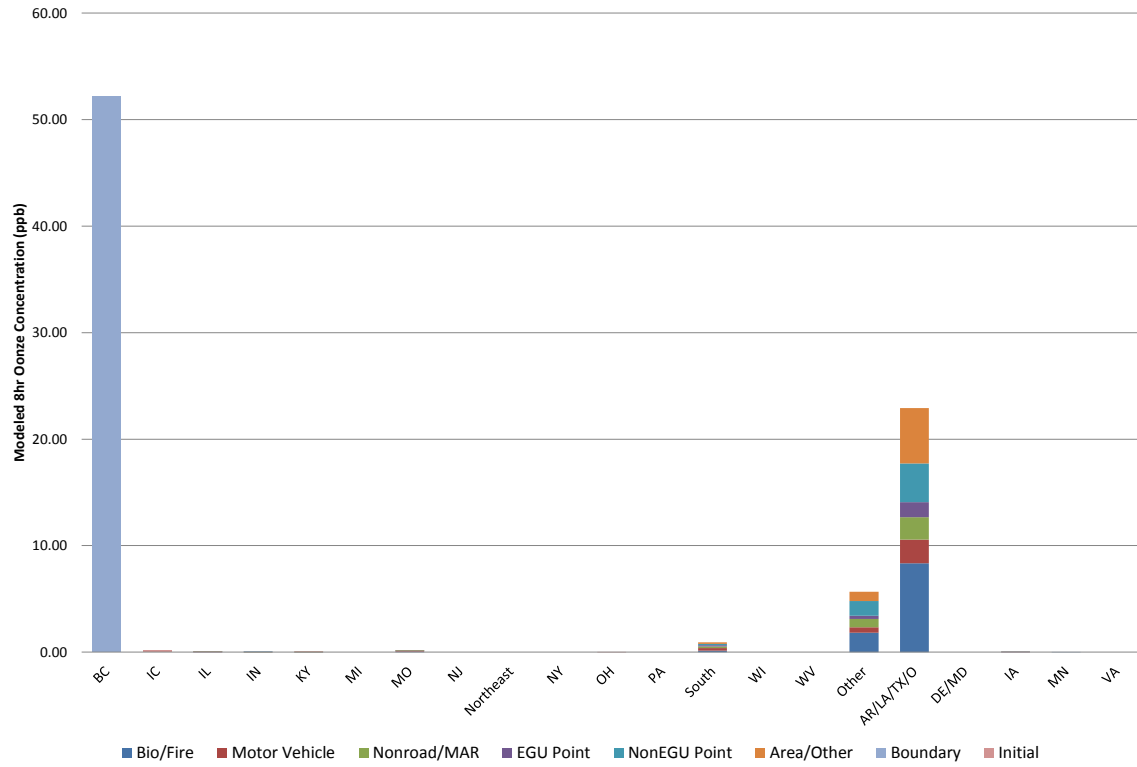

Monitor 400430860 Dewey, Oklahoma

2018 OSAT Results (Modeled ppb)

Row Labels	Bio/Fire	Motor Vehicle	Nonroad/MAR	EGU Point	NonEGU Point	Area/Other	Boundary	Initial	Total	% of Total
BC	0.00	0.00	0.00	0.00	0.00	0.00	52.13	0.00	52.13	63%
IC	0.00	0.00	0.00	0.00	0.00	0.00	0.00	0.14	0.14	0%
IL	0.02	0.01	0.01	0.01	0.01	0.01	0.00	0.00	0.07	0%
IN	0.01	0.01	0.01	0.02	0.01	0.00	0.00	0.00	0.06	0%
KY	0.01	0.01	0.01	0.01	0.00	0.01	0.00	0.00	0.05	0%
MI	0.00	0.00	0.00	0.00	0.00	0.00	0.00	0.00	0.00	0%
MO	0.06	0.06	0.05	0.02	0.01	0.01	0.00	0.00	0.21	0%
NJ	0.00	0.00	0.00	0.00	0.00	0.00	0.00	0.00	0.00	0%
Northeast	0.00	0.00	0.00	0.00	0.00	0.00	0.00	0.00	0.00	0%
NY	0.00	0.00	0.00	0.00	0.00	0.00	0.00	0.00	0.00	0%
OH	0.00	0.01	0.00	0.00	0.00	0.00	0.00	0.00	0.01	0%
PA	0.00	0.00	0.00	0.00	0.00	0.00	0.00	0.00	0.00	0%
South	0.15	0.25	0.15	0.10	0.14	0.14	0.00	0.00	0.93	1%
WI	0.00	0.00	0.00	0.00	0.00	0.00	0.00	0.00	0.00	0%
WV	0.00	0.00	0.00	0.00	0.00	0.00	0.00	0.00	0.00	0%
Other	1.84	0.50	0.78	0.29	1.39	0.86	0.00	0.00	5.66	7%
AR/LA/TX/O	8.34	2.22	2.10	1.41	3.66	5.19	0.00	0.00	22.92	28%
DE/MD	0.00	0.00	0.00	0.00	0.00	0.00	0.00	0.00	0.00	0%
IA	0.02	0.01	0.01	0.01	0.00	0.00	0.00	0.00	0.05	0%
MN	0.01	0.00	0.00	0.00	0.00	0.00	0.00	0.00	0.01	0%
VA	0.00	0.00	0.00	0.00	0.00	0.00	0.00	0.00	0.00	0%
Grand Total	10.46	3.08	3.12	1.87	5.22	6.22	52.13	0.14	82.24	100%

Dewey, Oklahoma

2018 OSAT Results - 75 ppb Threshold Day Average