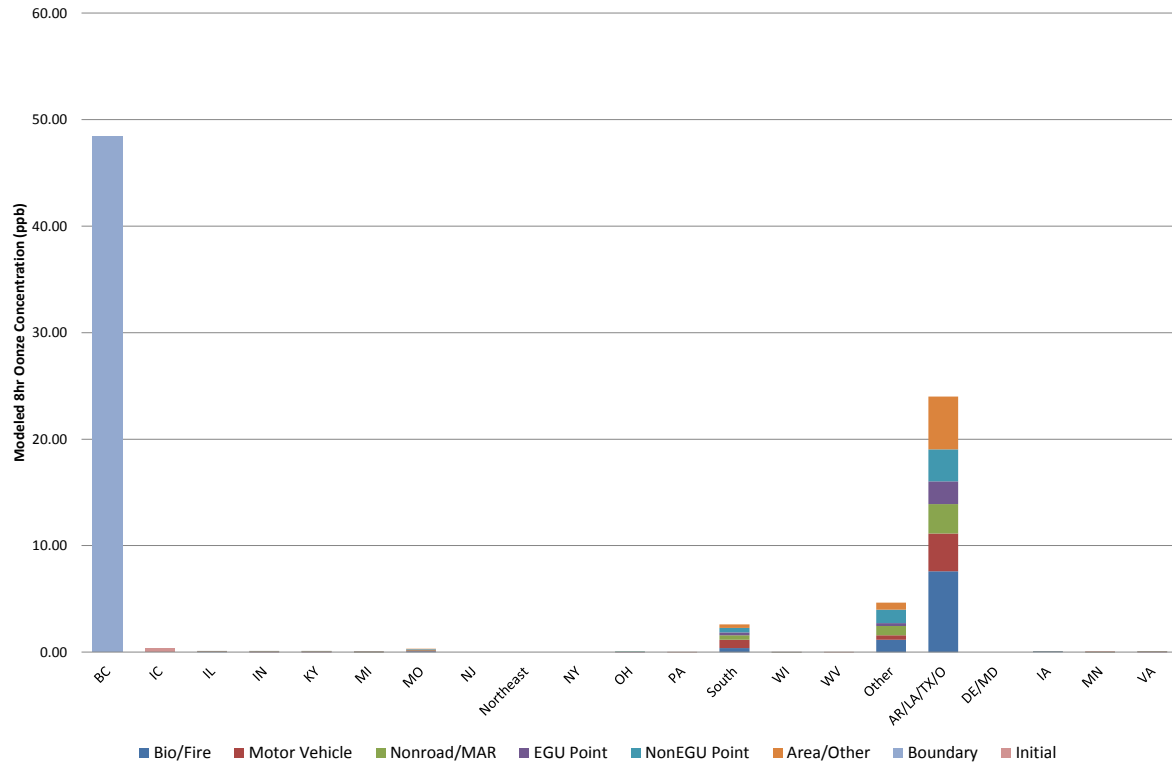

Monitor 400330680 Comanche, Oklahoma

2018 OSAT Results (Modeled ppb)

Row Labels	Bio/Fire	Motor Vehicle	Nonroad/MAR	EGU Point	NonEGU Point	Area/Other	Boundary	Initial	Total	% of Total
BC	0.00	0.00	0.00	0.00	0.00	0.00	48.38	0.00	48.38	60%
IC	0.00	0.00	0.00	0.00	0.00	0.00	0.00	0.32	0.32	0%
IL	0.03	0.02	0.02	0.02	0.02	0.01	0.00	0.00	0.12	0%
IN	0.02	0.02	0.02	0.03	0.02	0.01	0.00	0.00	0.12	0%
KY	0.02	0.02	0.02	0.03	0.01	0.02	0.00	0.00	0.12	0%
MI	0.01	0.01	0.01	0.01	0.01	0.01	0.00	0.00	0.06	0%
MO	0.08	0.09	0.07	0.04	0.02	0.02	0.00	0.00	0.32	0%
NJ	0.00	0.00	0.00	0.00	0.00	0.00	0.00	0.00	0.00	0%
Northeast	0.00	0.00	0.00	0.00	0.00	0.00	0.00	0.00	0.00	0%
NY	0.00	0.00	0.00	0.00	0.00	0.00	0.00	0.00	0.00	0%
OH	0.01	0.02	0.01	0.00	0.01	0.00	0.00	0.00	0.05	0%
PA	0.00	0.00	0.00	0.01	0.00	0.01	0.00	0.00	0.02	0%
South	0.39	0.78	0.42	0.28	0.41	0.33	0.00	0.00	2.61	3%
WI	0.01	0.01	0.01	0.00	0.00	0.00	0.00	0.00	0.03	0%
WV	0.00	0.00	0.00	0.01	0.00	0.01	0.00	0.00	0.02	0%
Other	1.17	0.42	0.86	0.28	1.25	0.66	0.00	0.00	4.64	6%
AR/LA/TX/O	7.60	3.53	2.77	2.15	2.98	4.98	0.00	0.00	24.01	30%
DE/MD	0.00	0.00	0.00	0.00	0.00	0.00	0.00	0.00	0.00	0%
IA	0.03	0.01	0.03	0.01	0.01	0.00	0.00	0.00	0.09	0%
MN	0.01	0.01	0.01	0.01	0.00	0.01	0.00	0.00	0.05	0%
VA	0.01	0.02	0.01	0.01	0.01	0.01	0.00	0.00	0.07	0%
Grand Total	9.39	4.96	4.26	2.89	4.75	6.08	48.38	0.32	81.03	100%

Comanche, Oklahoma

2018 OSAT Results - 75 ppb Threshold Day Average