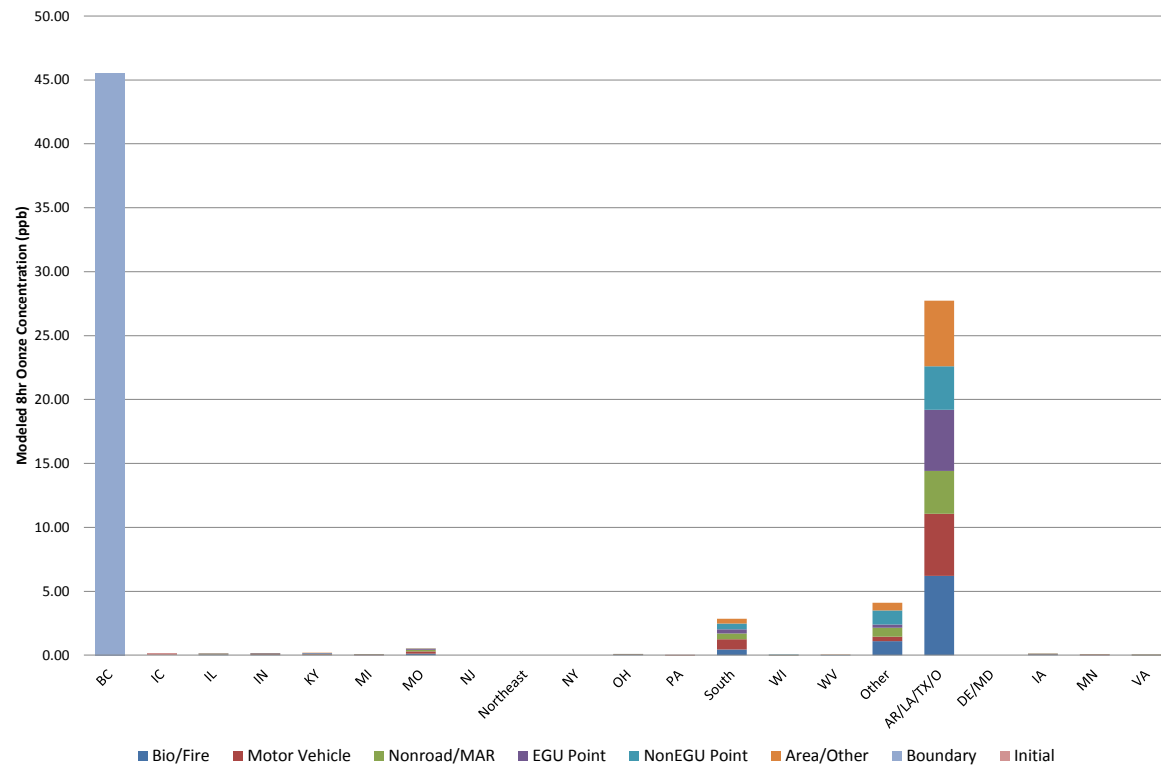

Monitor 400219002 Cherokee, Oklahoma

2018 OSAT Results (Modeled ppb)

Row Labels	Bio/Fire	Motor Vehicle	Nonroad/MAR	EGU Point	NonEGU Point	Area/Other	Boundary	Initial	Total	% of Total
BC	0.00	0.00	0.00	0.00	0.00	0.00	45.55	0.00	45.55	56%
IC	0.00	0.00	0.00	0.00	0.00	0.00	0.00	0.12	0.12	0%
IL	0.04	0.02	0.03	0.03	0.02	0.02	0.00	0.00	0.16	0%
IN	0.03	0.03	0.02	0.06	0.02	0.01	0.00	0.00	0.17	0%
KY	0.03	0.04	0.03	0.05	0.02	0.03	0.00	0.00	0.20	0%
MI	0.01	0.02	0.01	0.01	0.01	0.01	0.00	0.00	0.07	0%
MO	0.13	0.17	0.13	0.06	0.03	0.03	0.00	0.00	0.55	1%
NJ	0.00	0.00	0.00	0.00	0.00	0.00	0.00	0.00	0.00	0%
Northeast	0.00	0.00	0.00	0.00	0.00	0.00	0.00	0.00	0.00	0%
NY	0.00	0.00	0.00	0.00	0.00	0.00	0.00	0.00	0.00	0%
OH	0.02	0.03	0.02	0.01	0.01	0.01	0.00	0.00	0.10	0%
PA	0.00	0.01	0.00	0.01	0.00	0.01	0.00	0.00	0.03	0%
South	0.45	0.81	0.44	0.32	0.45	0.37	0.00	0.00	2.84	3%
WI	0.01	0.01	0.01	0.00	0.01	0.00	0.00	0.00	0.04	0%
WV	0.00	0.00	0.00	0.01	0.01	0.02	0.00	0.00	0.04	0%
Other	1.10	0.34	0.71	0.25	1.09	0.61	0.00	0.00	4.10	5%
AR/LA/TX/O	6.21	4.84	3.37	4.78	3.39	5.15	0.00	0.00	27.74	34%
DE/MD	0.00	0.00	0.00	0.00	0.00	0.00	0.00	0.00	0.00	0%
IA	0.04	0.01	0.03	0.02	0.01	0.01	0.00	0.00	0.12	0%
MN	0.02	0.01	0.01	0.01	0.00	0.01	0.00	0.00	0.06	0%
VA	0.01	0.01	0.01	0.00	0.01	0.01	0.00	0.00	0.05	0%
Grand Total	8.10	6.35	4.82	5.62	5.08	6.30	45.55	0.12	81.94	100%

Cherokee, Oklahoma

2018 OSAT Results - 75 ppb Threshold Day Average