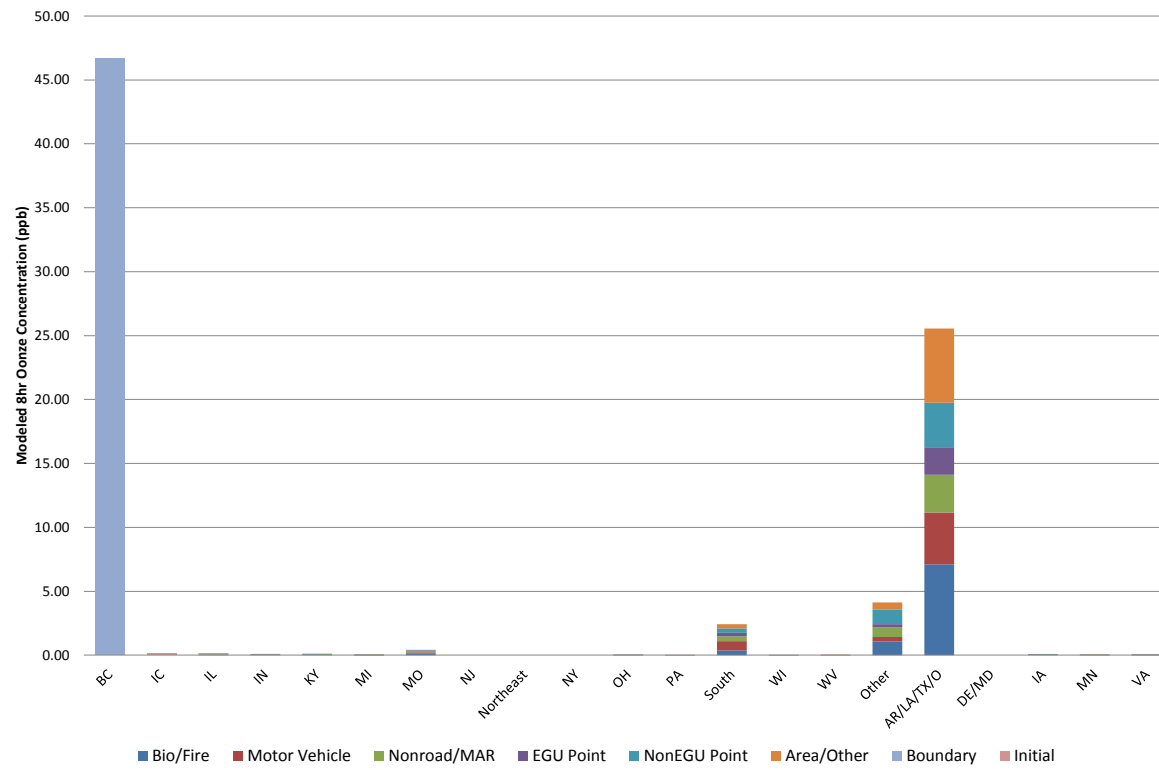

Monitor 400190297 Canadian, Oklahoma

2018 OSAT Results (Modeled ppb)

Row Labels	Bio/Fire	Motor Vehicle	Nonroad/MAR	EGU Point	NonEGU Point	Area/Other	Boundary	Initial	Total	% of Total
BC	0.00	0.00	0.00	0.00	0.00	0.00	46.65	0.00	46.65	58%
IC	0.00	0.00	0.00	0.00	0.00	0.00	0.00	0.12	0.12	0%
IL	0.04	0.02	0.03	0.02	0.02	0.02	0.00	0.00	0.15	0%
IN	0.02	0.02	0.01	0.03	0.01	0.01	0.00	0.00	0.10	0%
KY	0.02	0.02	0.02	0.03	0.01	0.02	0.00	0.00	0.12	0%
MI	0.01	0.01	0.01	0.01	0.01	0.01	0.00	0.00	0.06	0%
MO	0.11	0.12	0.09	0.05	0.02	0.02	0.00	0.00	0.41	1%
NJ	0.00	0.00	0.00	0.00	0.00	0.00	0.00	0.00	0.00	0%
Northeast	0.00	0.00	0.00	0.00	0.00	0.00	0.00	0.00	0.00	0%
NY	0.00	0.00	0.00	0.00	0.00	0.00	0.00	0.00	0.00	0%
OH	0.01	0.02	0.01	0.00	0.01	0.00	0.00	0.00	0.05	0%
PA	0.00	0.01	0.00	0.01	0.00	0.01	0.00	0.00	0.03	0%
South	0.36	0.74	0.38	0.26	0.37	0.31	0.00	0.00	2.42	3%
WI	0.01	0.01	0.01	0.00	0.00	0.00	0.00	0.00	0.03	0%
WV	0.00	0.01	0.00	0.01	0.00	0.02	0.00	0.00	0.04	0%
Other	1.07	0.36	0.75	0.25	1.13	0.57	0.00	0.00	4.13	5%
AR/LA/TX/O	7.10	4.06	2.96	2.16	3.47	5.81	0.00	0.00	25.56	32%
DE/MD	0.00	0.00	0.00	0.00	0.00	0.00	0.00	0.00	0.00	0%
IA	0.03	0.01	0.03	0.01	0.01	0.00	0.00	0.00	0.09	0%
MN	0.02	0.01	0.01	0.01	0.00	0.01	0.00	0.00	0.06	0%
VA	0.01	0.02	0.01	0.01	0.01	0.01	0.00	0.00	0.07	0%
Grand Total	8.81	5.44	4.32	2.86	5.07	6.82	46.65	0.12	80.09	100%

Canadian, Oklahoma

2018 OSAT Results - 75 ppb Threshold Day Average