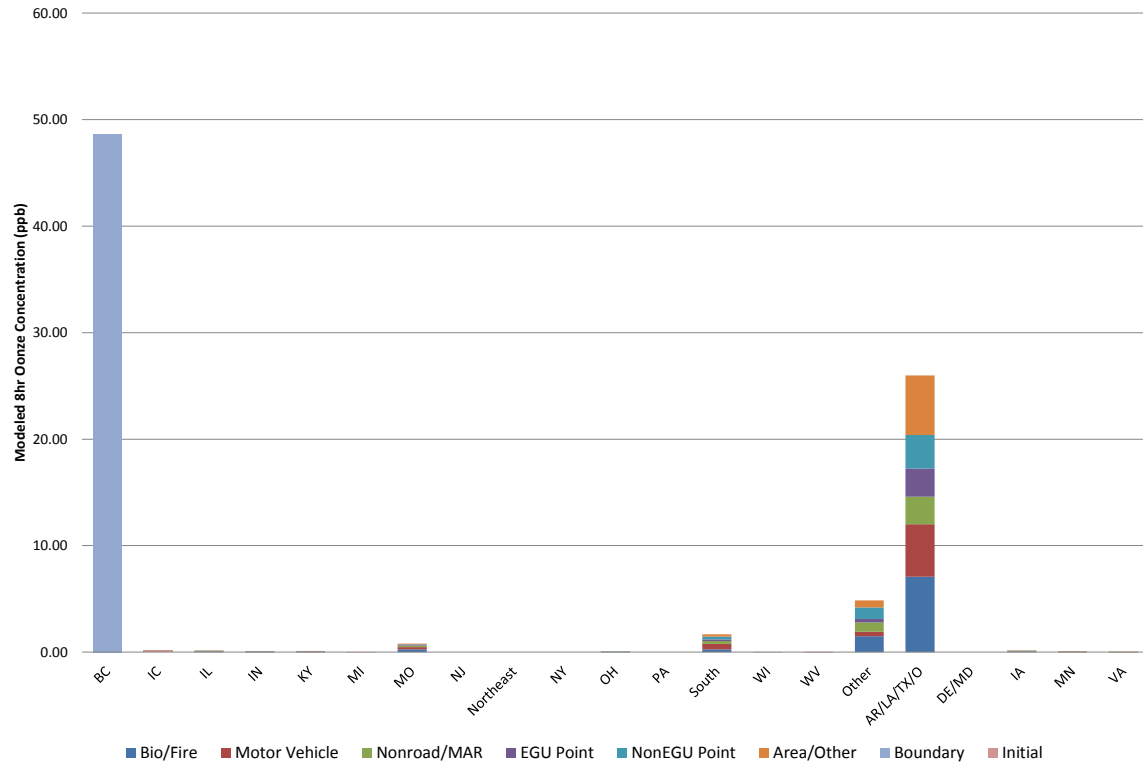

Monitor 400170101 Canadian, Oklahoma

2018 OSAT Results (Modeled ppb)

Row Labels	Bio/Fire	Motor Vehicle	Nonroad/MAR	EGU Point	NonEGU Point	Area/Other	Boundary	Initial	Total	% of Total
BC	0.00	0.00	0.00	0.00	0.00	0.00	48.64	0.00	48.64	59%
IC	0.00	0.00	0.00	0.00	0.00	0.00	0.00	0.15	0.15	0%
IL	0.05	0.02	0.03	0.02	0.02	0.02	0.00	0.00	0.16	0%
IN	0.02	0.01	0.01	0.03	0.01	0.00	0.00	0.00	0.08	0%
KY	0.02	0.02	0.01	0.03	0.01	0.02	0.00	0.00	0.11	0%
MI	0.00	0.01	0.00	0.00	0.00	0.00	0.00	0.00	0.01	0%
MO	0.27	0.21	0.16	0.08	0.04	0.04	0.00	0.00	0.80	1%
NJ	0.00	0.00	0.00	0.00	0.00	0.00	0.00	0.00	0.00	0%
Northeast	0.00	0.00	0.00	0.00	0.00	0.00	0.00	0.00	0.00	0%
NY	0.00	0.00	0.00	0.00	0.00	0.00	0.00	0.00	0.00	0%
OH	0.01	0.02	0.01	0.00	0.01	0.00	0.00	0.00	0.05	0%
PA	0.00	0.00	0.00	0.00	0.00	0.00	0.00	0.00	0.00	0%
South	0.27	0.50	0.27	0.17	0.25	0.23	0.00	0.00	1.69	2%
WI	0.01	0.00	0.00	0.00	0.00	0.00	0.00	0.00	0.01	0%
WV	0.00	0.00	0.00	0.01	0.00	0.01	0.00	0.00	0.02	0%
Other	1.49	0.44	0.85	0.35	1.08	0.66	0.00	0.00	4.87	6%
AR/LA/TX/O	7.08	4.93	2.59	2.64	3.16	5.58	0.00	0.00	25.98	31%
DE/MD	0.00	0.00	0.00	0.00	0.00	0.00	0.00	0.00	0.00	0%
IA	0.05	0.01	0.04	0.02	0.01	0.01	0.00	0.00	0.14	0%
MN	0.02	0.01	0.01	0.01	0.00	0.01	0.00	0.00	0.06	0%
VA	0.00	0.01	0.01	0.00	0.01	0.01	0.00	0.00	0.04	0%
Grand Total	9.29	6.19	3.99	3.36	4.60	6.59	48.64	0.15	82.81	100%

Canadian, Oklahoma

2018 OSAT Results - 75 ppb Threshold Day Average