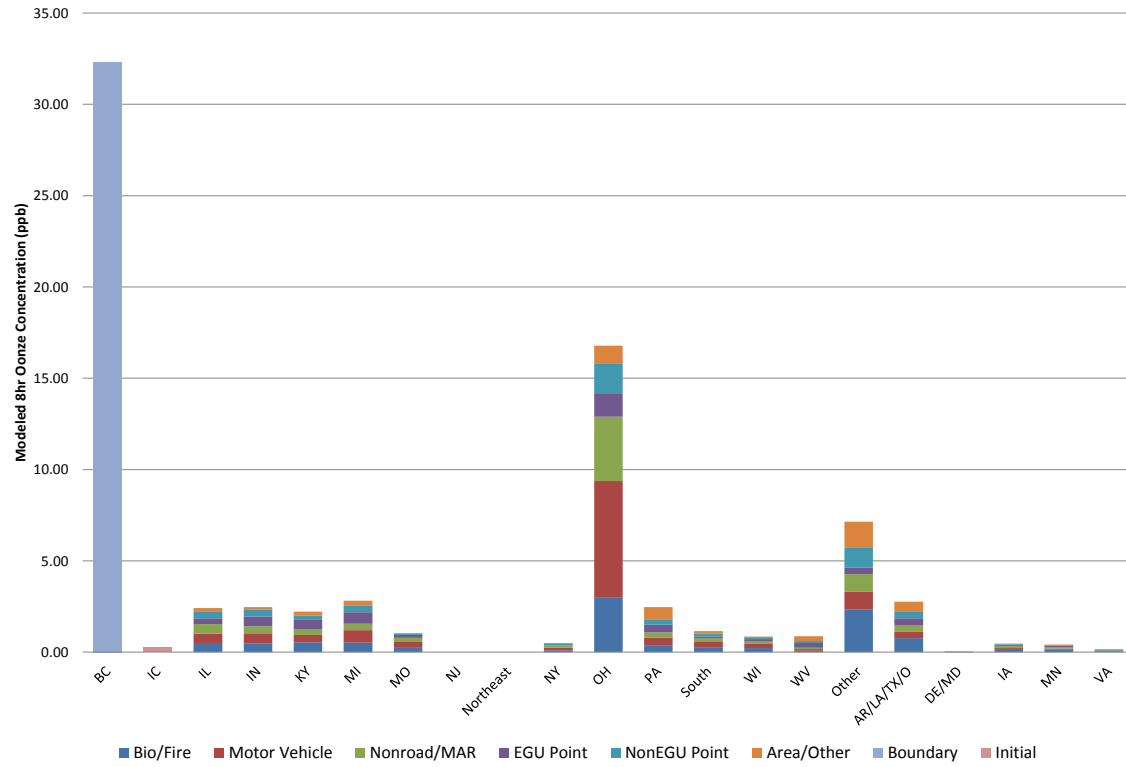

Region	Bio/Fire	Motor Vehicle	Nonroad/MAR	EGU Point	NonEGU Point	Area/Other	Boundary	Initial	Total	% of Total
BC	0.00	0.00	0.00	0.00	0.00	0.00	-3.77	0.00	-3.77	42%
IC	0.00	0.00	0.00	0.00	0.00	0.00	0.00	-0.03	-0.03	0%
IL	-0.06	-0.06	-0.06	-0.04	-0.04	-0.03	0.00	0.00	-0.28	3%
IN	-0.06	-0.06	-0.05	-0.06	-0.04	-0.01	0.00	0.00	-0.29	3%
KY	-0.06	-0.05	-0.03	-0.06	-0.02	-0.02	0.00	0.00	-0.26	3%
MI	-0.06	-0.08	-0.04	-0.07	-0.04	-0.03	0.00	0.00	-0.33	4%
BC	-0.03	-0.03	-0.03	-0.02	-0.01	0.00	0.00	0.00	-0.12	1%
NJ	0.00	0.00	0.00	0.00	0.00	0.00	0.00	0.00	0.00	0%
Northeast	0.00	0.00	0.00	0.00	0.00	0.00	0.00	0.00	0.00	0%
NY	-0.01	-0.02	-0.01	0.00	-0.01	-0.01	0.00	0.00	-0.06	1%
OH	-0.35	-0.74	-0.41	-0.14	-0.19	-0.12	0.00	0.00	-1.96	22%
PA	-0.04	-0.05	-0.03	-0.05	-0.03	-0.08	0.00	0.00	-0.29	3%
South	-0.03	-0.04	-0.02	-0.01	-0.02	-0.02	0.00	0.00	-0.13	1%
WI	-0.03	-0.03	-0.02	-0.01	-0.01	0.00	0.00	0.00	-0.10	1%
WV	-0.01	-0.01	-0.01	-0.03	-0.01	-0.03	0.00	0.00	-0.10	1%
Other	-0.27	-0.12	-0.11	-0.04	-0.13	-0.17	0.00	0.00	-0.83	9%
AR/LA/TX/O	-0.09	-0.04	-0.04	-0.04	-0.04	-0.06	0.00	0.00	-0.32	4%
DE/MD	0.00	0.00	0.00	0.00	0.00	0.00	0.00	0.00	0.00	0%
IA	-0.02	0.00	-0.02	-0.01	-0.01	0.00	0.00	0.00	-0.05	1%
MN	-0.02	-0.01	-0.01	-0.01	0.00	0.00	0.00	0.00	-0.05	1%
VA	0.00	0.00	0.00	0.00	0.00	-0.01	0.00	0.00	-0.02	0%
Grand Total	-1.15	-1.34	-0.90	-0.61	-0.62	-0.59	-3.77	-0.03	-9.00	100%

Medina, Ohio

2018 OSAT Results - 75 ppb Threshold Day Average