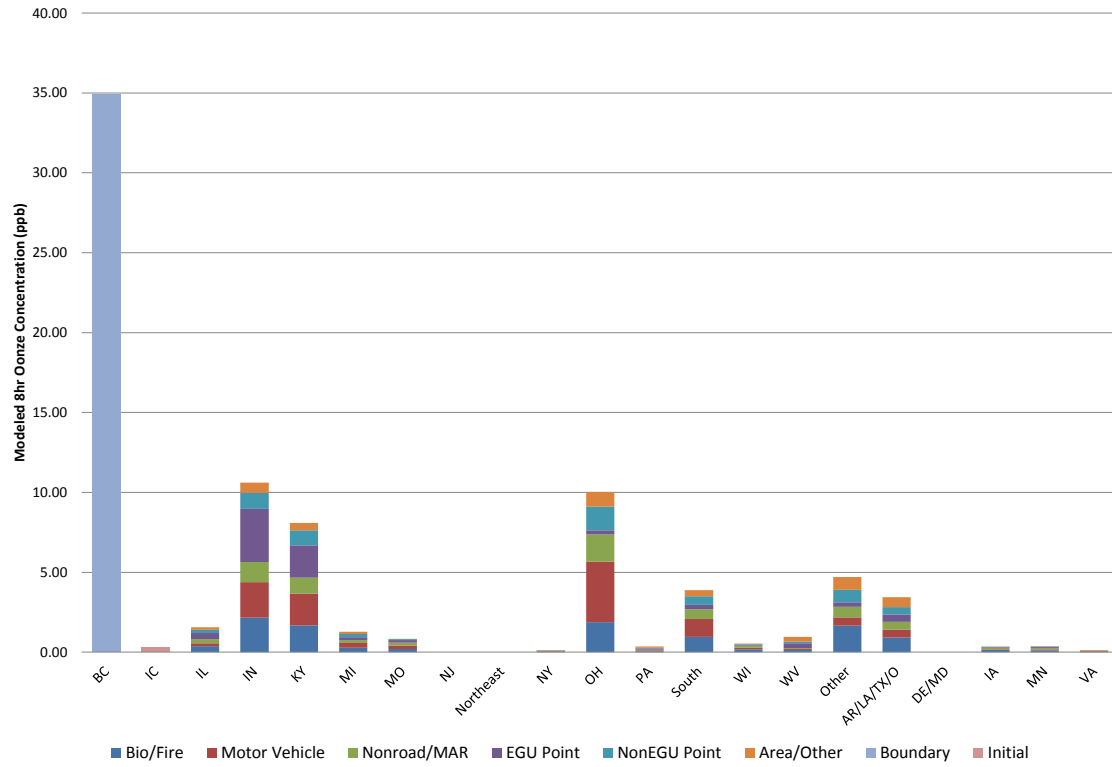

Monitor 390170004 Butler, Ohio

2018 OSAT Results (Modeled ppb)

Row Labels	Bio/Fire	Motor Vehicle	Nonroad/MAR	EGU Point	NonEGU Point	Area/Other	Boundary	Initial	Total	% of Total
BC	0.00	0.00	0.00	0.00	0.00	0.00	34.90	0.00	34.90	42%
IC	0.00	0.00	0.00	0.00	0.00	0.00	0.00	0.29	0.29	0%
IL	0.37	0.19	0.26	0.38	0.19	0.16	0.00	0.00	1.55	2%
IN	2.17	2.22	1.26	3.32	1.00	0.65	0.00	0.00	10.62	13%
KY	1.67	1.99	1.01	2.01	0.94	0.46	0.00	0.00	8.08	10%
MI	0.27	0.30	0.18	0.19	0.19	0.15	0.00	0.00	1.28	2%
MO	0.20	0.22	0.18	0.16	0.05	0.03	0.00	0.00	0.84	1%
NJ	0.00	0.00	0.00	0.00	0.00	0.00	0.00	0.00	0.00	0%
Northeast	0.00	0.00	0.00	0.00	0.00	0.00	0.00	0.00	0.00	0%
NY	0.02	0.03	0.03	0.01	0.01	0.02	0.00	0.00	0.12	0%
OH	1.88	3.79	1.70	0.26	1.48	0.92	0.00	0.00	10.03	12%
PA	0.05	0.06	0.04	0.08	0.04	0.09	0.00	0.00	0.36	0%
South	0.95	1.13	0.60	0.29	0.53	0.39	0.00	0.00	3.89	5%
WI	0.17	0.11	0.12	0.04	0.06	0.03	0.00	0.00	0.53	1%
WV	0.13	0.07	0.06	0.30	0.09	0.31	0.00	0.00	0.96	1%
Other	1.66	0.52	0.66	0.28	0.78	0.81	0.00	0.00	4.71	6%
AR/LA/TX/O	0.91	0.50	0.48	0.48	0.45	0.63	0.00	0.00	3.45	4%
DE/MD	0.00	0.00	0.00	0.00	0.00	0.00	0.00	0.00	0.00	0%
IA	0.13	0.04	0.10	0.04	0.03	0.01	0.00	0.00	0.35	0%
MN	0.12	0.06	0.08	0.05	0.04	0.03	0.00	0.00	0.38	0%
VA	0.02	0.03	0.02	0.01	0.01	0.05	0.00	0.00	0.14	0%
Grand Total	10.72	11.26	6.78	7.90	5.89	4.74	34.90	0.29	82.48	100%

Butler, Ohio

2018 OSAT Results - 75 ppb Threshold Day Average