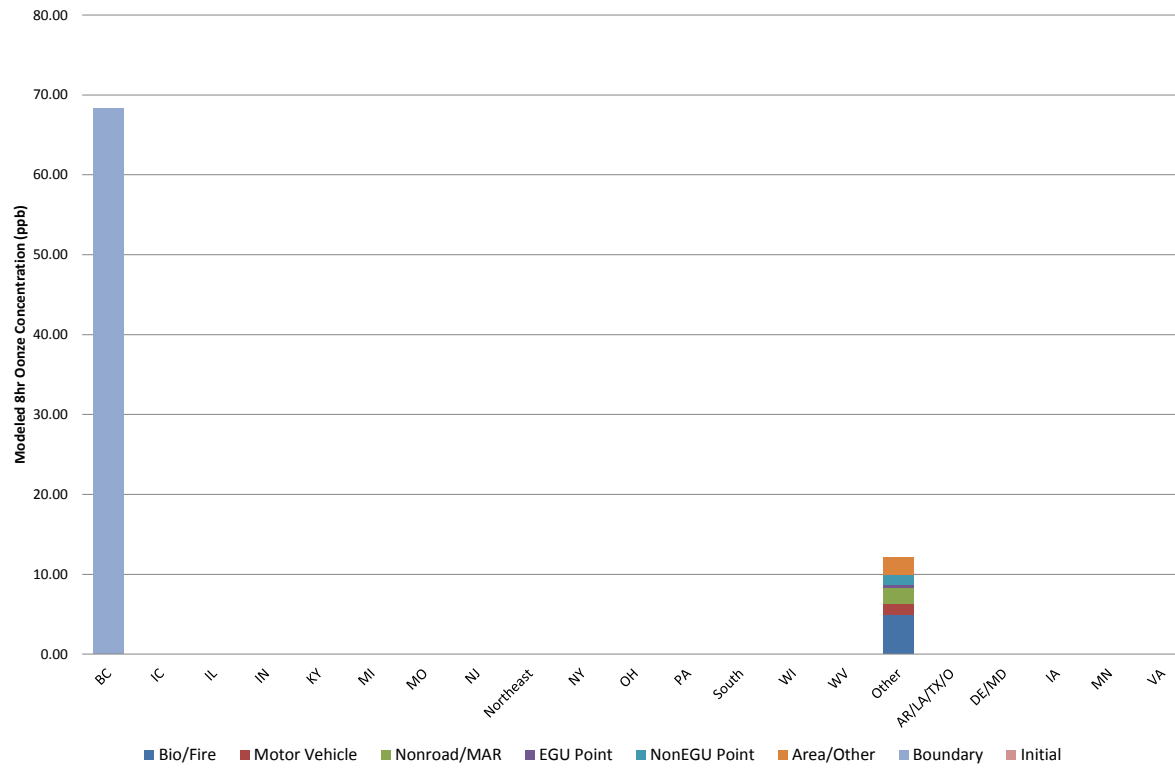

Monitor 380130004 Burke, North Dakota

2018 OSAT Results (Modeled ppb)

Row Labels	Bio/Fire	Motor Vehicle	Nonroad/MAR	EGU Point	NonEGU Point	Area/Other	Boundary	Initial	Total	% of Total
BC	0.00	0.00	0.00	0.00	0.00	0.00	68.28	0.00	68.28	85%
IC	0.00	0.00	0.00	0.00	0.00	0.00	0.00	0.00	0.00	0%
IL	0.00	0.00	0.00	0.00	0.00	0.00	0.00	0.00	0.00	0%
IN	0.00	0.00	0.00	0.00	0.00	0.00	0.00	0.00	0.00	0%
KY	0.00	0.00	0.00	0.00	0.00	0.00	0.00	0.00	0.00	0%
MI	0.00	0.00	0.00	0.00	0.00	0.00	0.00	0.00	0.00	0%
MO	0.00	0.00	0.00	0.00	0.00	0.00	0.00	0.00	0.00	0%
NJ	0.00	0.00	0.00	0.00	0.00	0.00	0.00	0.00	0.00	0%
Northeast	0.00	0.00	0.00	0.00	0.00	0.00	0.00	0.00	0.00	0%
NY	0.00	0.00	0.00	0.00	0.00	0.00	0.00	0.00	0.00	0%
OH	0.00	0.00	0.00	0.00	0.00	0.00	0.00	0.00	0.00	0%
PA	0.00	0.00	0.00	0.00	0.00	0.00	0.00	0.00	0.00	0%
South	0.00	0.00	0.00	0.00	0.00	0.00	0.00	0.00	0.00	0%
WI	0.00	0.00	0.00	0.00	0.00	0.00	0.00	0.00	0.00	0%
WV	0.00	0.00	0.00	0.00	0.00	0.00	0.00	0.00	0.00	0%
Other	5.02	1.28	2.06	0.34	1.18	2.23	0.00	0.00	12.11	15%
AR/LA/TX/O	0.00	0.00	0.00	0.00	0.00	0.00	0.00	0.00	0.00	0%
DE/MD	0.00	0.00	0.00	0.00	0.00	0.00	0.00	0.00	0.00	0%
IA	0.00	0.00	0.00	0.00	0.00	0.00	0.00	0.00	0.00	0%
MN	0.00	0.00	0.00	0.00	0.00	0.00	0.00	0.00	0.00	0%
VA	0.00	0.00	0.00	0.00	0.00	0.00	0.00	0.00	0.00	0%
Grand Total	5.02	1.28	2.06	0.34	1.18	2.23	68.28	0.00	80.39	100%

Burke, North Dakota

2018 OSAT Results - 75 ppb Threshold Day Average