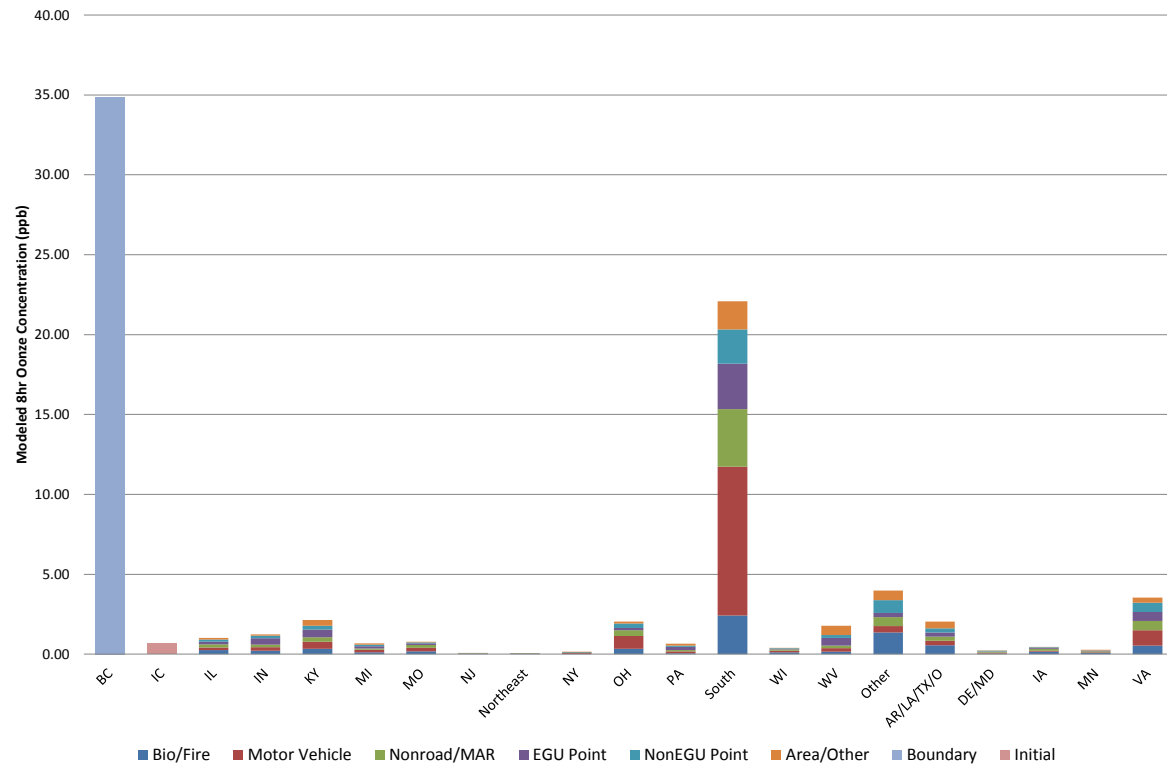

Monitor 371830016 Wake, North Carolina

2018 OSAT Results (Modeled ppb)

Row Labels	Bio/Fire	Motor Vehicle	Nonroad/MAR	EGU Point	NonEGU Point	Area/Other	Boundary	Initial	Total	% of Total
BC	0.00	0.00	0.00	0.00	0.00	0.00	34.86	0.00	34.86	44%
IC	0.00	0.00	0.00	0.00	0.00	0.00	0.00	0.67	0.67	1%
IL	0.26	0.15	0.20	0.17	0.14	0.10	0.00	0.00	1.02	1%
IN	0.22	0.21	0.16	0.40	0.17	0.07	0.00	0.00	1.23	2%
KY	0.33	0.45	0.27	0.48	0.24	0.37	0.00	0.00	2.14	3%
MI	0.11	0.16	0.09	0.13	0.10	0.09	0.00	0.00	0.68	1%
MO	0.18	0.22	0.17	0.11	0.06	0.03	0.00	0.00	0.77	1%
NJ	0.01	0.02	0.03	0.00	0.01	0.01	0.00	0.00	0.08	0%
Northeast	0.01	0.02	0.01	0.00	0.01	0.01	0.00	0.00	0.06	0%
NY	0.02	0.05	0.04	0.01	0.02	0.02	0.00	0.00	0.16	0%
OH	0.33	0.81	0.36	0.13	0.29	0.12	0.00	0.00	2.04	3%
PA	0.06	0.12	0.08	0.20	0.07	0.13	0.00	0.00	0.66	1%
South	2.42	9.31	3.61	2.84	2.14	1.76	0.00	0.00	22.08	28%
WI	0.12	0.10	0.08	0.04	0.04	0.02	0.00	0.00	0.40	1%
WV	0.15	0.22	0.16	0.48	0.19	0.57	0.00	0.00	1.77	2%
Other	1.35	0.41	0.56	0.26	0.81	0.59	0.00	0.00	3.98	5%
AR/LA/TX/O	0.55	0.28	0.26	0.26	0.27	0.41	0.00	0.00	2.03	3%
DE/MD	0.03	0.06	0.06	0.02	0.05	0.01	0.00	0.00	0.23	0%
IA	0.16	0.05	0.13	0.05	0.05	0.02	0.00	0.00	0.46	1%
MN	0.08	0.04	0.06	0.04	0.02	0.03	0.00	0.00	0.27	0%
VA	0.54	0.96	0.58	0.56	0.58	0.33	0.00	0.00	3.55	4%
Grand Total	6.93	13.64	6.91	6.18	5.26	4.69	34.86	0.67	79.14	100%

Wake, North Carolina

2018 OSAT Results - 75 ppb Threshold Day Average