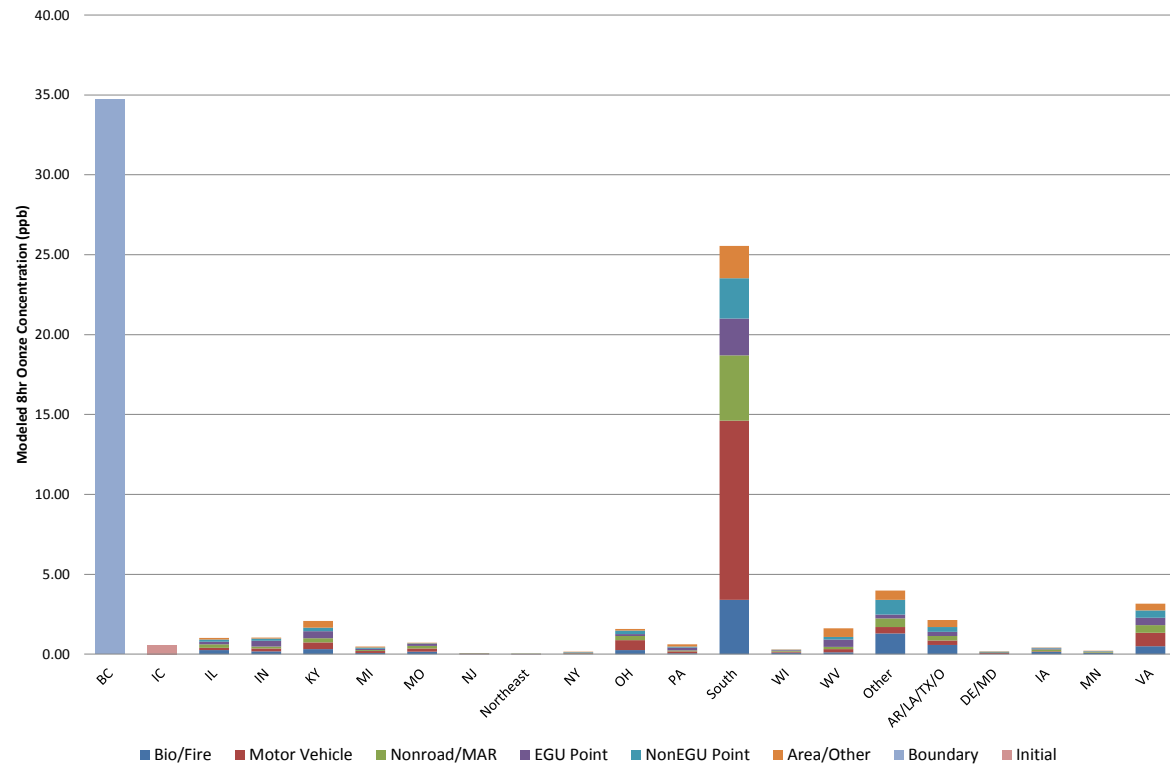

Monitor 371830014 Wake, North Carolina

2018 OSAT Results (Modeled ppb)

Row Labels	Bio/Fire	Motor Vehicle	Nonroad/MAR	EGU Point	NonEGU Point	Area/Other	Boundary	Initial	Total	% of Total
BC	0.00	0.00	0.00	0.00	0.00	0.00	34.72	0.00	34.72	43%
IC	0.00	0.00	0.00	0.00	0.00	0.00	0.00	0.57	0.57	1%
IL	0.25	0.15	0.21	0.17	0.13	0.10	0.00	0.00	1.01	1%
IN	0.17	0.18	0.13	0.36	0.13	0.06	0.00	0.00	1.03	1%
KY	0.31	0.42	0.26	0.44	0.23	0.43	0.00	0.00	2.09	3%
MI	0.08	0.11	0.06	0.09	0.07	0.06	0.00	0.00	0.47	1%
MO	0.16	0.20	0.16	0.11	0.05	0.03	0.00	0.00	0.71	1%
NJ	0.01	0.01	0.02	0.00	0.01	0.01	0.00	0.00	0.06	0%
Northeast	0.01	0.01	0.01	0.00	0.00	0.00	0.00	0.00	0.03	0%
NY	0.02	0.04	0.04	0.01	0.02	0.02	0.00	0.00	0.15	0%
OH	0.25	0.62	0.27	0.11	0.22	0.10	0.00	0.00	1.57	2%
PA	0.06	0.11	0.07	0.18	0.06	0.13	0.00	0.00	0.61	1%
South	3.40	11.21	4.10	2.29	2.53	2.02	0.00	0.00	25.55	32%
WI	0.09	0.07	0.06	0.03	0.03	0.02	0.00	0.00	0.30	0%
WV	0.12	0.20	0.14	0.45	0.17	0.54	0.00	0.00	1.62	2%
Other	1.29	0.41	0.55	0.24	0.92	0.58	0.00	0.00	3.99	5%
AR/LA/TX/O	0.57	0.29	0.28	0.26	0.30	0.44	0.00	0.00	2.14	3%
DE/MD	0.02	0.05	0.04	0.01	0.04	0.01	0.00	0.00	0.17	0%
IA	0.14	0.04	0.12	0.05	0.04	0.02	0.00	0.00	0.41	1%
MN	0.07	0.03	0.05	0.03	0.02	0.02	0.00	0.00	0.22	0%
VA	0.50	0.83	0.49	0.47	0.46	0.41	0.00	0.00	3.16	4%
Grand Total	7.52	14.98	7.06	5.30	5.43	5.00	34.72	0.57	80.58	100%

Wake, North Carolina

2018 OSAT Results - 75 ppb Threshold Day Average