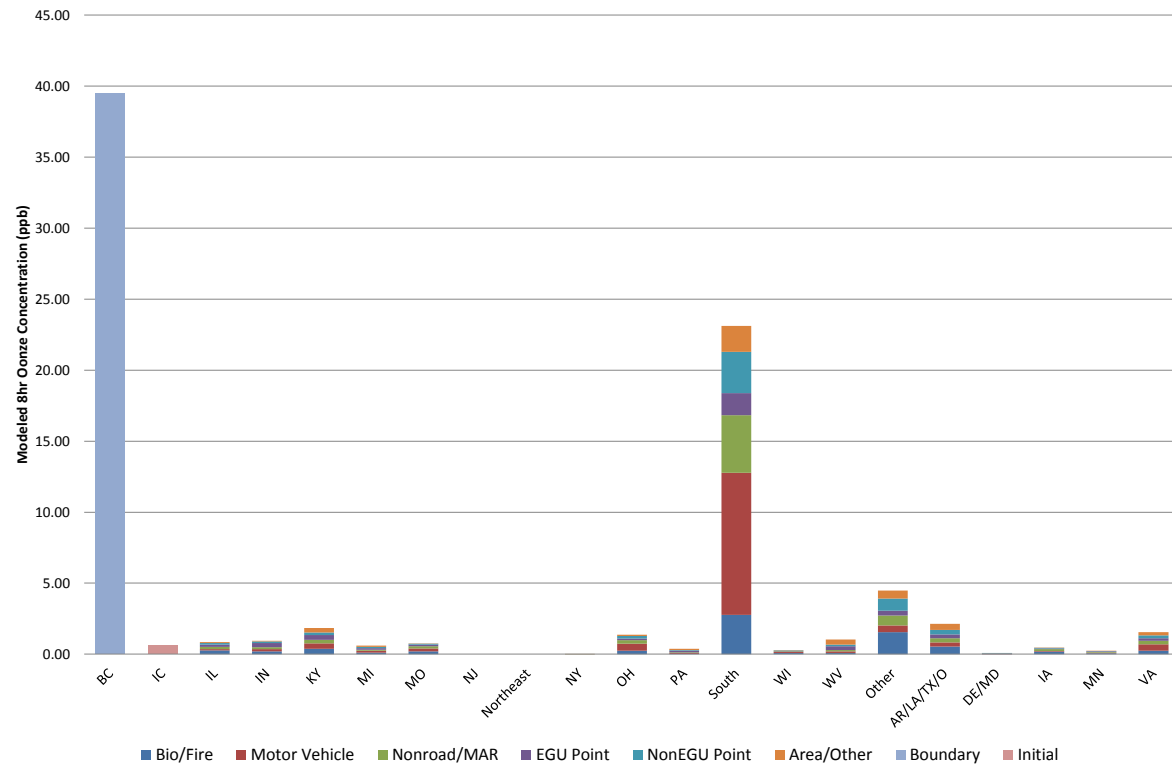

Monitor 371790003 Union, North Carolina

2018 OSAT Results (Modeled ppb)

Row Labels	Bio/Fire	Motor Vehicle	Nonroad/MAR	EGU Point	NonEGU Point	Area/Other	Boundary	Initial	Total	% of Total
BC	0.00	0.00	0.00	0.00	0.00	0.00	39.49	0.00	39.49	49%
IC	0.00	0.00	0.00	0.00	0.00	0.00	0.00	0.62	0.62	1%
IL	0.26	0.10	0.16	0.15	0.11	0.08	0.00	0.00	0.86	1%
IN	0.19	0.17	0.14	0.28	0.12	0.05	0.00	0.00	0.95	1%
KY	0.39	0.37	0.24	0.35	0.19	0.31	0.00	0.00	1.85	2%
MI	0.11	0.13	0.08	0.11	0.09	0.08	0.00	0.00	0.60	1%
MO	0.20	0.20	0.17	0.11	0.06	0.03	0.00	0.00	0.77	1%
NJ	0.00	0.00	0.00	0.00	0.00	0.00	0.00	0.00	0.00	0%
Northeast	0.00	0.00	0.00	0.00	0.00	0.00	0.00	0.00	0.00	0%
NY	0.00	0.01	0.01	0.00	0.00	0.00	0.00	0.00	0.02	0%
OH	0.24	0.50	0.25	0.10	0.19	0.08	0.00	0.00	1.36	2%
PA	0.03	0.06	0.04	0.12	0.04	0.08	0.00	0.00	0.37	0%
South	2.76	10.00	4.07	1.55	2.90	1.84	0.00	0.00	23.12	29%
WI	0.08	0.07	0.06	0.02	0.03	0.01	0.00	0.00	0.27	0%
WV	0.09	0.11	0.09	0.26	0.12	0.37	0.00	0.00	1.04	1%
Other	1.56	0.47	0.70	0.32	0.86	0.57	0.00	0.00	4.48	6%
AR/LA/TX/O	0.53	0.30	0.30	0.27	0.30	0.43	0.00	0.00	2.13	3%
DE/MD	0.01	0.02	0.02	0.01	0.02	0.00	0.00	0.00	0.08	0%
IA	0.17	0.05	0.13	0.06	0.04	0.02	0.00	0.00	0.47	1%
MN	0.07	0.04	0.05	0.04	0.02	0.02	0.00	0.00	0.24	0%
VA	0.25	0.44	0.25	0.19	0.20	0.22	0.00	0.00	1.55	2%
Grand Total	6.94	13.04	6.76	3.94	5.29	4.19	39.49	0.62	80.27	100%

Union, North Carolina

2018 OSAT Results - 75 ppb Threshold Day Average