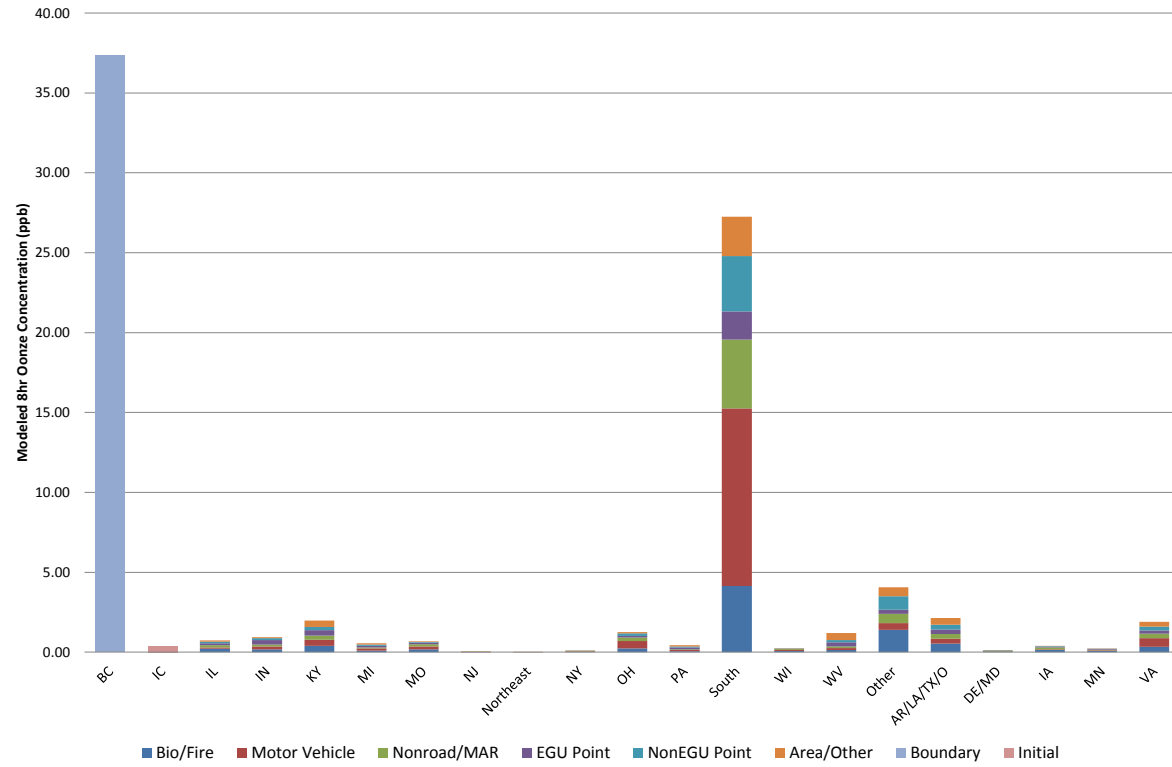

Monitor 371190041 Mecklenburg, North Carolina

2018 OSAT Results (Modeled ppb)

Row Labels	Bio/Fire	Motor Vehicle	Nonroad/MAR	EGU Point	NonEGU Point	Area/Other	Boundary	Initial	Total	% of Total
BC	0.00	0.00	0.00	0.00	0.00	0.00	37.34	0.00	37.34	46%
IC	0.00	0.00	0.00	0.00	0.00	0.00	0.00	0.40	0.40	0%
IL	0.21	0.09	0.14	0.12	0.10	0.07	0.00	0.00	0.73	1%
IN	0.18	0.17	0.13	0.28	0.12	0.06	0.00	0.00	0.94	1%
KY	0.40	0.38	0.25	0.35	0.20	0.39	0.00	0.00	1.97	2%
MI	0.10	0.13	0.07	0.10	0.08	0.07	0.00	0.00	0.55	1%
MO	0.17	0.18	0.14	0.10	0.05	0.03	0.00	0.00	0.67	1%
NJ	0.01	0.01	0.01	0.00	0.00	0.01	0.00	0.00	0.04	0%
Northeast	0.00	0.01	0.01	0.00	0.00	0.00	0.00	0.00	0.02	0%
NY	0.02	0.03	0.03	0.00	0.01	0.02	0.00	0.00	0.11	0%
OH	0.23	0.46	0.23	0.09	0.17	0.08	0.00	0.00	1.26	2%
PA	0.05	0.08	0.05	0.12	0.05	0.09	0.00	0.00	0.44	1%
South	4.14	11.12	4.30	1.76	3.47	2.46	0.00	0.00	27.25	33%
WI	0.08	0.06	0.05	0.02	0.03	0.01	0.00	0.00	0.25	0%
WV	0.13	0.13	0.10	0.26	0.13	0.44	0.00	0.00	1.19	1%
Other	1.39	0.42	0.60	0.26	0.83	0.57	0.00	0.00	4.07	5%
AR/LA/TX/O	0.53	0.31	0.29	0.28	0.30	0.43	0.00	0.00	2.14	3%
DE/MD	0.01	0.03	0.03	0.01	0.03	0.01	0.00	0.00	0.12	0%
IA	0.14	0.04	0.11	0.05	0.04	0.02	0.00	0.00	0.40	0%
MN	0.07	0.04	0.05	0.03	0.02	0.03	0.00	0.00	0.24	0%
VA	0.33	0.54	0.29	0.19	0.24	0.30	0.00	0.00	1.89	2%
Grand Total	8.19	14.23	6.88	4.02	5.87	5.09	37.34	0.40	82.02	100%

Mecklenburg, North Carolina

2018 OSAT Results - 75 ppb Threshold Day Average