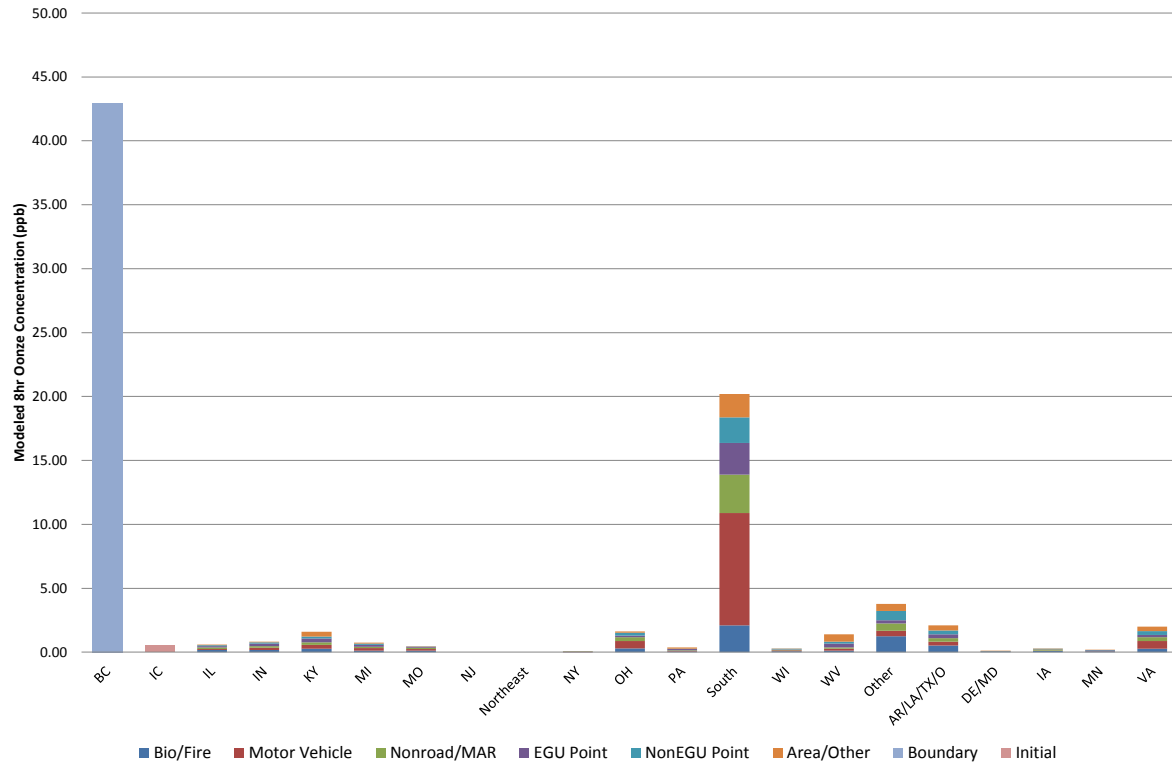

Monitor 371090004 Lincoln, North Carolina

2018 OSAT Results (Modeled ppb)

Row Labels	Bio/Fire	Motor Vehicle	Nonroad/MAR	EGU Point	NonEGU Point	Area/Other	Boundary	Initial	Total	% of Total
BC	0.00	0.00	0.00	0.00	0.00	0.00	42.98	0.00	42.98	54%
IC	0.00	0.00	0.00	0.00	0.00	0.00	0.00	0.53	0.53	1%
IL	0.16	0.08	0.12	0.10	0.08	0.05	0.00	0.00	0.59	1%
IN	0.18	0.16	0.13	0.20	0.11	0.04	0.00	0.00	0.82	1%
KY	0.27	0.31	0.20	0.29	0.16	0.38	0.00	0.00	1.61	2%
MI	0.13	0.18	0.10	0.15	0.11	0.09	0.00	0.00	0.76	1%
MO	0.12	0.13	0.10	0.07	0.03	0.02	0.00	0.00	0.47	1%
NJ	0.00	0.00	0.00	0.00	0.00	0.00	0.00	0.00	0.00	0%
Northeast	0.00	0.00	0.00	0.00	0.00	0.00	0.00	0.00	0.00	0%
NY	0.01	0.02	0.02	0.00	0.01	0.01	0.00	0.00	0.07	0%
OH	0.29	0.59	0.30	0.12	0.22	0.10	0.00	0.00	1.62	2%
PA	0.04	0.06	0.04	0.10	0.04	0.08	0.00	0.00	0.36	0%
South	2.10	8.78	3.02	2.47	2.00	1.84	0.00	0.00	20.21	25%
WI	0.08	0.06	0.06	0.03	0.03	0.01	0.00	0.00	0.27	0%
WV	0.12	0.15	0.11	0.29	0.16	0.56	0.00	0.00	1.39	2%
Other	1.26	0.41	0.57	0.25	0.73	0.55	0.00	0.00	3.77	5%
AR/LA/TX/O	0.51	0.31	0.29	0.28	0.30	0.41	0.00	0.00	2.10	3%
DE/MD	0.01	0.03	0.02	0.01	0.03	0.01	0.00	0.00	0.11	0%
IA	0.10	0.03	0.08	0.03	0.03	0.02	0.00	0.00	0.29	0%
MN	0.06	0.03	0.04	0.03	0.02	0.02	0.00	0.00	0.20	0%
VA	0.28	0.59	0.30	0.19	0.28	0.36	0.00	0.00	2.00	2%
Grand Total	5.72	11.92	5.50	4.61	4.34	4.55	42.98	0.53	80.15	100%

Lincoln, North Carolina

2018 OSAT Results - 75 ppb Threshold Day Average