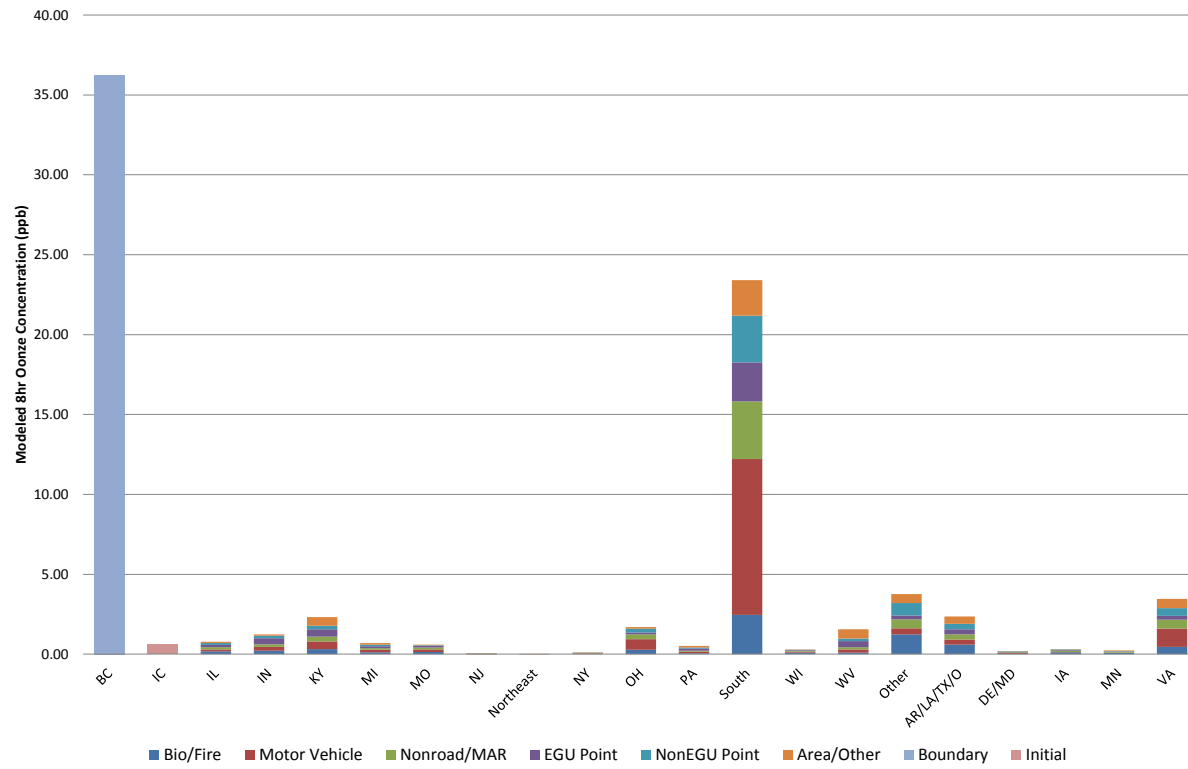

Monitor 370810013 Guilford, North Carolina

2018 OSAT Results (Modeled ppb)

Row Labels	Bio/Fire	Motor Vehicle	Nonroad/MAR	EGU Point	NonEGU Point	Area/Other	Boundary	Initial	Total	% of Total
BC	0.00	0.00	0.00	0.00	0.00	0.00	36.24	0.00	36.24	45%
IC	0.00	0.00	0.00	0.00	0.00	0.00	0.60	0.60	0.60	1%
IL	0.18	0.11	0.15	0.14	0.11	0.08	0.00	0.00	0.77	1%
IN	0.21	0.24	0.17	0.37	0.16	0.08	0.00	0.00	1.23	2%
KY	0.31	0.49	0.29	0.46	0.22	0.56	0.00	0.00	2.33	3%
MI	0.12	0.16	0.09	0.13	0.10	0.09	0.00	0.00	0.69	1%
MO	0.13	0.17	0.12	0.10	0.04	0.03	0.00	0.00	0.59	1%
NJ	0.01	0.01	0.02	0.00	0.01	0.01	0.00	0.00	0.06	0%
Northeast	0.00	0.01	0.01	0.00	0.00	0.00	0.00	0.00	0.02	0%
NY	0.02	0.03	0.03	0.00	0.01	0.02	0.00	0.00	0.11	0%
OH	0.28	0.65	0.31	0.12	0.23	0.10	0.00	0.00	1.69	2%
PA	0.05	0.10	0.06	0.15	0.06	0.10	0.00	0.00	0.52	1%
South	2.46	9.76	3.59	2.46	2.91	2.22	0.00	0.00	23.40	29%
WI	0.09	0.07	0.06	0.03	0.03	0.02	0.00	0.00	0.30	0%
WV	0.10	0.19	0.15	0.38	0.16	0.58	0.00	0.00	1.56	2%
Other	1.24	0.38	0.56	0.24	0.79	0.55	0.00	0.00	3.76	5%
AR/LA/TX/O	0.59	0.33	0.32	0.31	0.34	0.47	0.00	0.00	2.36	3%
DE/MD	0.02	0.05	0.05	0.02	0.04	0.01	0.00	0.00	0.19	0%
IA	0.11	0.03	0.08	0.04	0.03	0.03	0.00	0.00	0.32	0%
MN	0.07	0.03	0.05	0.03	0.02	0.03	0.00	0.00	0.23	0%
VA	0.46	1.13	0.58	0.24	0.47	0.59	0.00	0.00	3.47	4%
Grand Total	6.45	13.94	6.69	5.22	5.73	5.57	36.24	0.60	80.44	100%

Guilford, North Carolina

2018 OSAT Results - 75 ppb Threshold Day Average