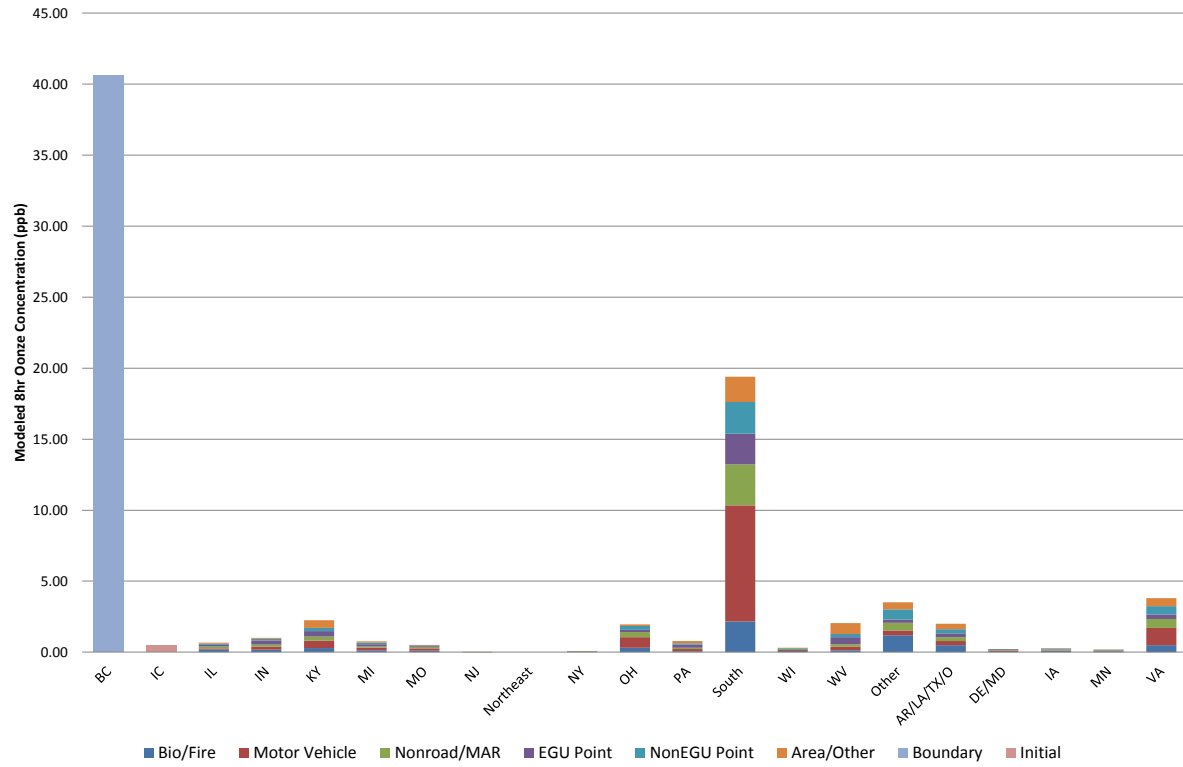

Monitor 370670028 Forsyth, North Carolina

2018 OSAT Results (Modeled ppb)

Row Labels	Bio/Fire	Motor Vehicle	Nonroad/MAR	EGU Point	NonEGU Point	Area/Other	Boundary	Initial	Total	% of Total
BC	0.00	0.00	0.00	0.00	0.00	0.00	40.61	0.00	40.61	50%
IC	0.00	0.00	0.00	0.00	0.00	0.00	0.00	0.47	0.47	1%
IL	0.17	0.10	0.13	0.12	0.09	0.07	0.00	0.00	0.68	1%
IN	0.18	0.20	0.15	0.29	0.13	0.06	0.00	0.00	1.01	1%
KY	0.29	0.51	0.29	0.40	0.22	0.53	0.00	0.00	2.24	3%
MI	0.13	0.18	0.10	0.15	0.11	0.09	0.00	0.00	0.76	1%
MO	0.12	0.15	0.11	0.08	0.04	0.02	0.00	0.00	0.52	1%
NJ	0.00	0.01	0.01	0.00	0.00	0.00	0.00	0.00	0.02	0%
Northeast	0.00	0.00	0.00	0.00	0.00	0.00	0.00	0.00	0.00	0%
NY	0.01	0.03	0.02	0.00	0.01	0.01	0.00	0.00	0.08	0%
OH	0.32	0.73	0.36	0.17	0.26	0.11	0.00	0.00	1.95	2%
PA	0.07	0.15	0.09	0.23	0.09	0.15	0.00	0.00	0.78	1%
South	2.15	8.18	2.89	2.16	2.23	1.79	0.00	0.00	19.40	24%
WI	0.09	0.07	0.06	0.03	0.04	0.02	0.00	0.00	0.31	0%
WV	0.13	0.24	0.18	0.50	0.22	0.77	0.00	0.00	2.04	3%
Other	1.19	0.34	0.54	0.22	0.73	0.50	0.00	0.00	3.52	4%
AR/LA/TX/O	0.50	0.28	0.28	0.26	0.29	0.39	0.00	0.00	2.00	2%
DE/MD	0.02	0.07	0.05	0.02	0.06	0.01	0.00	0.00	0.23	0%
IA	0.10	0.03	0.07	0.04	0.03	0.02	0.00	0.00	0.29	0%
MN	0.06	0.03	0.04	0.03	0.02	0.02	0.00	0.00	0.20	0%
VA	0.49	1.21	0.65	0.30	0.60	0.56	0.00	0.00	3.81	5%
Grand Total	6.02	12.51	6.02	5.00	5.17	5.12	40.61	0.47	80.92	100%

Forsyth, North Carolina

2018 OSAT Results - 75 ppb Threshold Day Average