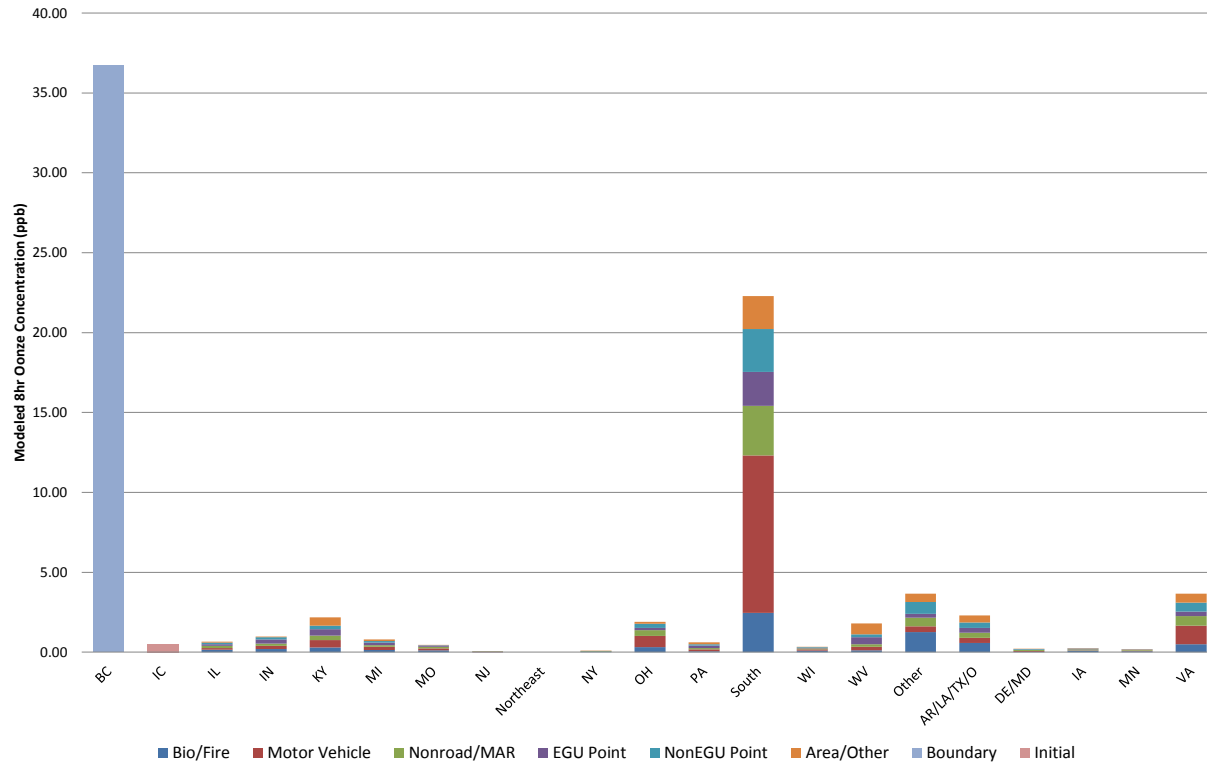

Monitor 370670022 Forsyth, North Carolina

2018 OSAT Results (Modeled ppb)

Row Labels	Bio/Fire	Motor Vehicle	Nonroad/MAR	EGU Point	NonEGU Point	Area/Other	Boundary	Initial	Total	% of Total
BC	0.00	0.00	0.00	0.00	0.00	0.00	36.71	0.00	36.71	46%
IC	0.00	0.00	0.00	0.00	0.00	0.00	0.00	0.52	0.52	1%
IL	0.16	0.10	0.13	0.11	0.09	0.06	0.00	0.00	0.65	1%
IN	0.19	0.20	0.15	0.26	0.13	0.05	0.00	0.00	0.98	1%
KY	0.29	0.47	0.28	0.39	0.22	0.54	0.00	0.00	2.19	3%
MI	0.14	0.19	0.11	0.15	0.11	0.09	0.00	0.00	0.79	1%
MO	0.11	0.13	0.10	0.07	0.03	0.02	0.00	0.00	0.46	1%
NJ	0.01	0.01	0.02	0.00	0.01	0.01	0.00	0.00	0.06	0%
Northeast	0.00	0.00	0.00	0.00	0.00	0.00	0.00	0.00	0.00	0%
NY	0.01	0.03	0.03	0.00	0.01	0.02	0.00	0.00	0.10	0%
OH	0.32	0.70	0.35	0.15	0.26	0.11	0.00	0.00	1.89	2%
PA	0.06	0.12	0.07	0.17	0.07	0.12	0.00	0.00	0.61	1%
South	2.47	9.84	3.11	2.13	2.67	2.06	0.00	0.00	22.28	28%
WI	0.10	0.07	0.07	0.03	0.04	0.02	0.00	0.00	0.33	0%
WV	0.12	0.21	0.16	0.44	0.19	0.67	0.00	0.00	1.79	2%
Other	1.25	0.36	0.56	0.23	0.74	0.52	0.00	0.00	3.66	5%
AR/LA/TX/O	0.58	0.32	0.32	0.30	0.33	0.46	0.00	0.00	2.31	3%
DE/MD	0.02	0.06	0.05	0.02	0.05	0.01	0.00	0.00	0.21	0%
IA	0.09	0.02	0.07	0.03	0.02	0.01	0.00	0.00	0.24	0%
MN	0.06	0.03	0.04	0.03	0.02	0.01	0.00	0.00	0.19	0%
VA	0.49	1.17	0.60	0.29	0.55	0.56	0.00	0.00	3.66	5%
Grand Total	6.47	14.03	6.22	4.80	5.54	5.34	36.71	0.52	79.63	100%

Forsyth, North Carolina

2018 OSAT Results - 75 ppb Threshold Day Average