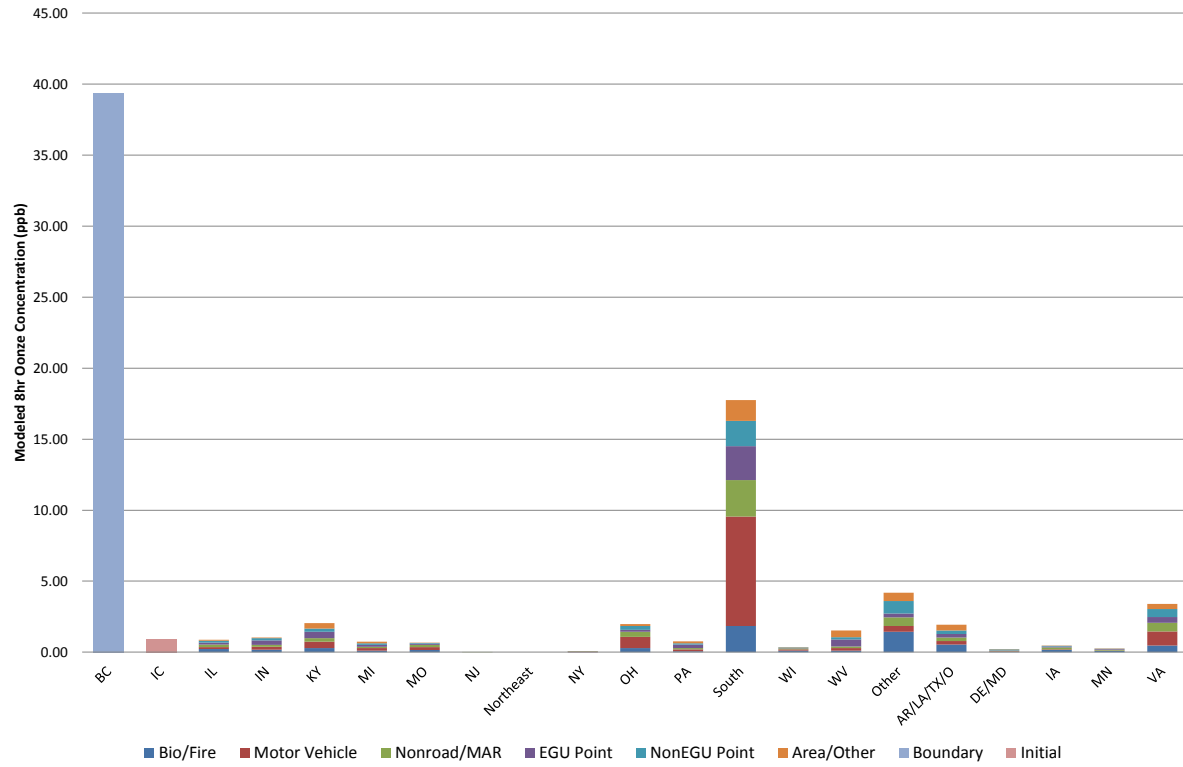

Monitor 370370004 Chatham, North Carolina

2018 OSAT Results (Modeled ppb)

Row Labels	Bio/Fire	Motor Vehicle	Nonroad/MAR	EGU Point	NonEGU Point	Area/Other	Boundary	Initial	Total	% of Total
BC	0.00	0.00	0.00	0.00	0.00	0.00	39.35	0.00	39.35	50%
IC	0.00	0.00	0.00	0.00	0.00	0.00	0.00	0.91	0.91	1%
IL	0.22	0.14	0.18	0.14	0.12	0.07	0.00	0.00	0.87	1%
IN	0.18	0.19	0.14	0.33	0.14	0.05	0.00	0.00	1.03	1%
KY	0.29	0.44	0.25	0.47	0.22	0.38	0.00	0.00	2.05	3%
MI	0.12	0.16	0.10	0.14	0.11	0.10	0.00	0.00	0.73	1%
MO	0.16	0.19	0.16	0.10	0.05	0.02	0.00	0.00	0.68	1%
NJ	0.00	0.00	0.01	0.00	0.00	0.00	0.00	0.00	0.01	0%
Northeast	0.00	0.00	0.00	0.00	0.00	0.00	0.00	0.00	0.00	0%
NY	0.01	0.02	0.01	0.00	0.01	0.01	0.00	0.00	0.06	0%
OH	0.30	0.77	0.36	0.15	0.27	0.12	0.00	0.00	1.97	3%
PA	0.07	0.13	0.08	0.26	0.08	0.14	0.00	0.00	0.76	1%
South	1.85	7.70	2.56	2.40	1.78	1.45	0.00	0.00	17.74	23%
WI	0.11	0.09	0.07	0.03	0.04	0.02	0.00	0.00	0.36	0%
WV	0.10	0.18	0.13	0.48	0.16	0.49	0.00	0.00	1.54	2%
Other	1.43	0.42	0.60	0.28	0.87	0.58	0.00	0.00	4.18	5%
AR/LA/TX/O	0.53	0.26	0.25	0.24	0.26	0.39	0.00	0.00	1.93	2%
DE/MD	0.02	0.05	0.05	0.02	0.05	0.01	0.00	0.00	0.20	0%
IA	0.16	0.05	0.13	0.06	0.05	0.01	0.00	0.00	0.46	1%
MN	0.08	0.04	0.06	0.04	0.02	0.02	0.00	0.00	0.26	0%
VA	0.46	1.01	0.61	0.40	0.55	0.38	0.00	0.00	3.41	4%
Grand Total	6.09	11.84	5.75	5.54	4.78	4.24	39.35	0.91	78.50	100%

Chatham, North Carolina

2018 OSAT Results - 75 ppb Threshold Day Average