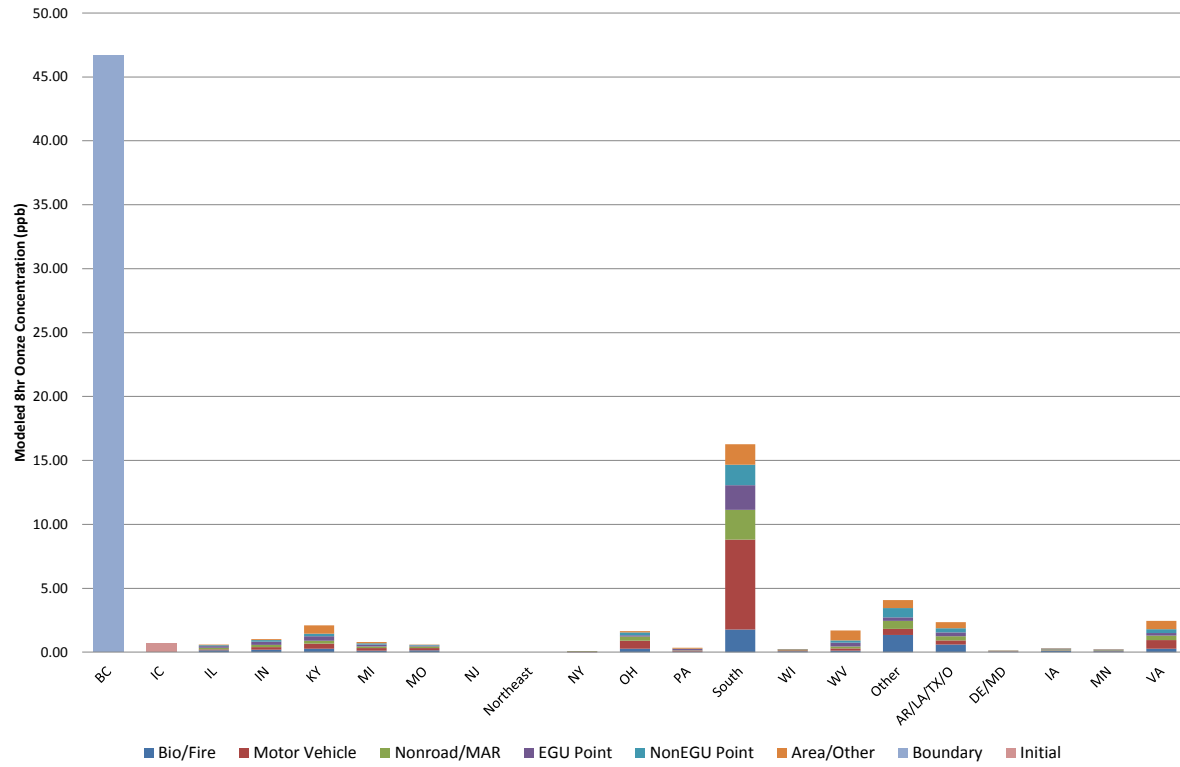

Monitor 370030004 Alexander, North Carolina

2018 OSAT Results (Modeled ppb)

Row Labels	Bio/Fire	Motor Vehicle	Nonroad/MAR	EGU Point	NonEGU Point	Area/Other	Boundary	Initial	Total	% of Total
BC	0.00	0.00	0.00	0.00	0.00	0.00	46.65	0.00	46.65	57%
IC	0.00	0.00	0.00	0.00	0.00	0.00	0.00	0.67	0.67	1%
IL	0.15	0.08	0.12	0.12	0.08	0.05	0.00	0.00	0.60	1%
IN	0.20	0.20	0.16	0.27	0.13	0.06	0.00	0.00	1.02	1%
KY	0.27	0.39	0.25	0.34	0.19	0.67	0.00	0.00	2.11	3%
MI	0.13	0.20	0.11	0.16	0.11	0.09	0.00	0.00	0.80	1%
MO	0.14	0.17	0.13	0.09	0.04	0.02	0.00	0.00	0.59	1%
NJ	0.00	0.00	0.00	0.00	0.00	0.00	0.00	0.00	0.00	0%
Northeast	0.00	0.00	0.00	0.00	0.00	0.00	0.00	0.00	0.00	0%
NY	0.01	0.02	0.03	0.00	0.01	0.01	0.00	0.00	0.08	0%
OH	0.28	0.62	0.32	0.11	0.22	0.10	0.00	0.00	1.65	2%
PA	0.04	0.07	0.04	0.09	0.04	0.07	0.00	0.00	0.35	0%
South	1.78	7.02	2.33	1.94	1.60	1.59	0.00	0.00	16.26	20%
WI	0.08	0.06	0.05	0.02	0.03	0.01	0.00	0.00	0.25	0%
WV	0.11	0.19	0.15	0.29	0.19	0.77	0.00	0.00	1.70	2%
Other	1.35	0.48	0.62	0.28	0.73	0.62	0.00	0.00	4.08	5%
AR/LA/TX/O	0.59	0.34	0.31	0.31	0.33	0.46	0.00	0.00	2.34	3%
DE/MD	0.01	0.04	0.03	0.01	0.03	0.01	0.00	0.00	0.13	0%
IA	0.11	0.03	0.09	0.03	0.03	0.01	0.00	0.00	0.30	0%
MN	0.06	0.04	0.05	0.04	0.02	0.02	0.00	0.00	0.23	0%
VA	0.28	0.68	0.35	0.20	0.30	0.65	0.00	0.00	2.46	3%
<b>Grand Total</b>	<b>5.59</b>	<b>10.63</b>	<b>5.14</b>	<b>4.30</b>	<b>4.08</b>	<b>5.21</b>	<b>46.65</b>	<b>0.67</b>	<b>82.27</b>	<b>100%</b>

Alexander, North Carolina

2018 OSAT Results - 75 ppb Threshold Day Average

OSAT-> 82.27      MATS-> 60.6      Ratio-> 0.737

Monitor 370030004 Alexander, North Carolina

2018 OSAT Results (MATS Adjusted ppb)

Alexander, North Carolina

2018 OSAT Results - 75 ppb Threshold Day Average

37003000