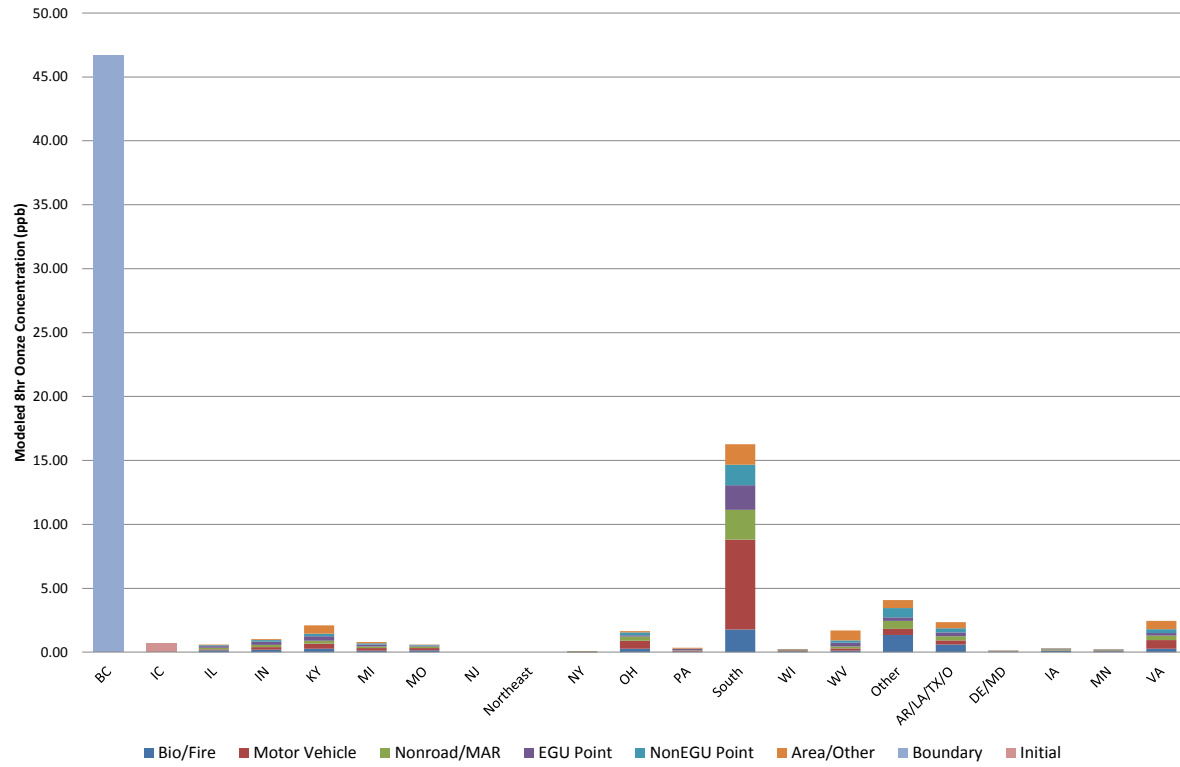

Monitor 370030004 Alexander, North Carolina

2018 OSAT Results (Modeled ppb)

Row Labels	Bio/Fire	Motor Vehicle	Nonroad/MAR	EGU Point	NonEGU Point	Area/Other	Boundary	Initial	Total	% of Total
BC	0.00	0.00	0.00	0.00	0.00	0.00	46.65	0.00	46.65	57%
IC	0.00	0.00	0.00	0.00	0.00	0.00	0.00	0.67	0.67	1%
IL	0.15	0.08	0.12	0.12	0.08	0.05	0.00	0.00	0.60	1%
IN	0.20	0.20	0.16	0.27	0.13	0.06	0.00	0.00	1.02	1%
KY	0.27	0.39	0.25	0.34	0.19	0.67	0.00	0.00	2.11	3%
MI	0.13	0.20	0.11	0.16	0.11	0.09	0.00	0.00	0.80	1%
MO	0.14	0.17	0.13	0.09	0.04	0.02	0.00	0.00	0.59	1%
NJ	0.00	0.00	0.00	0.00	0.00	0.00	0.00	0.00	0.00	0%
Northeast	0.00	0.00	0.00	0.00	0.00	0.00	0.00	0.00	0.00	0%
NY	0.01	0.02	0.03	0.00	0.01	0.01	0.00	0.00	0.08	0%
OH	0.28	0.62	0.32	0.11	0.22	0.10	0.00	0.00	1.65	2%
PA	0.04	0.07	0.04	0.09	0.04	0.07	0.00	0.00	0.35	0%
South	1.78	7.02	2.33	1.94	1.60	1.59	0.00	0.00	16.26	20%
WI	0.08	0.06	0.05	0.02	0.03	0.01	0.00	0.00	0.25	0%
WV	0.11	0.19	0.15	0.29	0.19	0.77	0.00	0.00	1.70	2%
Other	1.35	0.48	0.62	0.28	0.73	0.62	0.00	0.00	4.08	5%
AR/LA/TX/O	0.59	0.34	0.31	0.31	0.33	0.46	0.00	0.00	2.34	3%
DE/MD	0.01	0.04	0.03	0.01	0.03	0.01	0.00	0.00	0.13	0%
IA	0.11	0.03	0.09	0.03	0.03	0.01	0.00	0.00	0.30	0%
MN	0.06	0.04	0.05	0.04	0.02	0.02	0.00	0.00	0.23	0%
VA	0.28	0.68	0.35	0.20	0.30	0.65	0.00	0.00	2.46	3%
Grand Total	5.59	10.63	5.14	4.30	4.08	5.21	46.65	0.67	82.27	100%

Alexander, North Carolina

2018 OSAT Results - 75 ppb Threshold Day Average