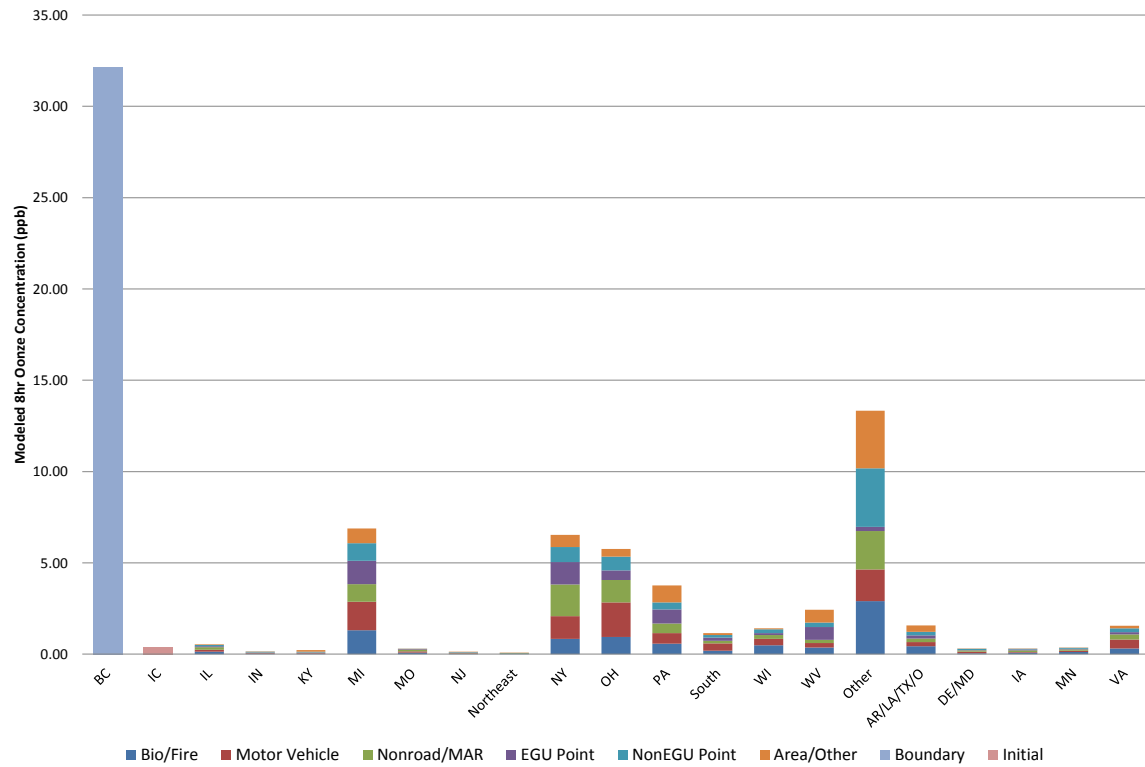

Monitor 360750003 Oswego, New York

2018 OSAT Results (Modeled ppb)

Row Labels	Bio/Fire	Motor Vehicle	Nonroad/MAR	EGU Point	NonEGU Point	Area/Other	Boundary	Initial	Total	% of Total
BC	0.00	0.00	0.00	0.00	0.00	0.00	32.16	0.00	32.16	41%
IC	0.00	0.00	0.00	0.00	0.00	0.00	0.00	0.38	0.38	0%
IL	0.13	0.12	0.13	0.05	0.07	0.04	0.00	0.00	0.54	1%
IN	0.03	0.03	0.02	0.02	0.03	0.01	0.00	0.00	0.14	0%
KY	0.03	0.03	0.02	0.02	0.03	0.09	0.00	0.00	0.22	0%
MI	1.31	1.56	0.97	1.28	0.96	0.80	0.00	0.00	6.88	9%
MO	0.08	0.08	0.08	0.03	0.02	0.01	0.00	0.00	0.30	0%
NJ	0.02	0.03	0.04	0.01	0.02	0.02	0.00	0.00	0.14	0%
Northeast	0.02	0.02	0.02	0.00	0.01	0.01	0.00	0.00	0.08	0%
NY	0.84	1.25	1.72	1.23	0.83	0.67	0.00	0.00	6.54	8%
OH	0.95	1.88	1.23	0.52	0.77	0.42	0.00	0.00	5.77	7%
PA	0.58	0.58	0.52	0.77	0.38	0.93	0.00	0.00	3.76	5%
South	0.19	0.40	0.15	0.17	0.14	0.10	0.00	0.00	1.15	1%
WI	0.49	0.34	0.22	0.11	0.20	0.06	0.00	0.00	1.42	2%
WV	0.36	0.25	0.18	0.70	0.24	0.71	0.00	0.00	2.44	3%
Other	2.90	1.74	2.11	0.22	3.20	3.16	0.00	0.00	13.33	17%
AR/LA/TX/O	0.44	0.22	0.19	0.18	0.20	0.35	0.00	0.00	1.58	2%
DE/MD	0.05	0.09	0.07	0.02	0.06	0.02	0.00	0.00	0.31	0%
IA	0.09	0.03	0.09	0.05	0.04	0.01	0.00	0.00	0.31	0%
MN	0.12	0.07	0.07	0.04	0.04	0.03	0.00	0.00	0.37	0%
VA	0.32	0.49	0.28	0.12	0.21	0.14	0.00	0.00	1.56	2%
Grand Total	8.95	9.21	8.11	5.54	7.45	7.58	32.16	0.38	79.38	100%

Oswego, New York

2018 OSAT Results - 75 ppb Threshold Day Average