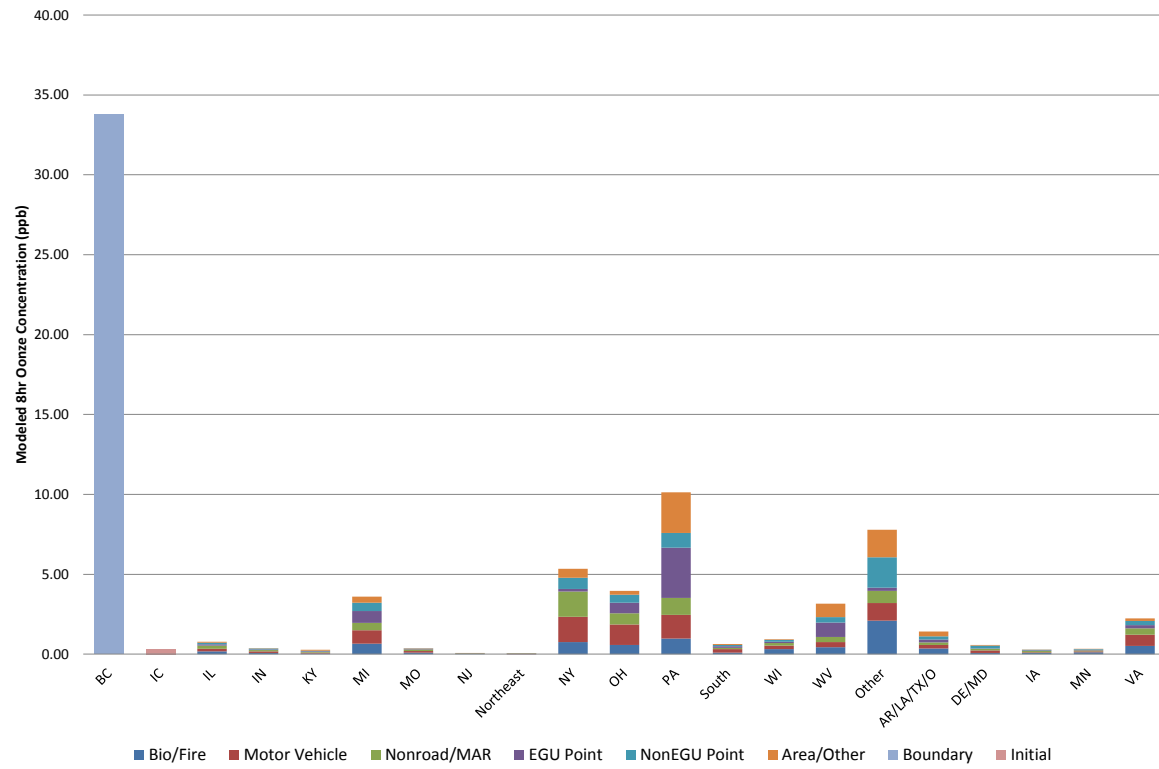

Monitor 360530006 Madison, New York

2018 OSAT Results (Modeled ppb)

Row Labels	Bio/Fire	Motor Vehicle	Nonroad/MAR	EGU Point	NonEGU Point	Area/Other	Boundary	Initial	Total	% of Total
BC	0.00	0.00	0.00	0.00	0.00	0.00	33.76	0.00	33.76	44%
IC	0.00	0.00	0.00	0.00	0.00	0.00	0.00	0.34	0.34	0%
IL	0.17	0.17	0.19	0.09	0.10	0.05	0.00	0.00	0.77	1%
IN	0.08	0.09	0.08	0.05	0.06	0.02	0.00	0.00	0.38	0%
KY	0.04	0.05	0.04	0.04	0.04	0.07	0.00	0.00	0.28	0%
MI	0.66	0.83	0.46	0.76	0.51	0.39	0.00	0.00	3.61	5%
MO	0.09	0.10	0.10	0.05	0.02	0.01	0.00	0.00	0.37	0%
NJ	0.01	0.02	0.02	0.00	0.01	0.01	0.00	0.00	0.07	0%
Northeast	0.01	0.01	0.01	0.00	0.01	0.01	0.00	0.00	0.05	0%
NY	0.76	1.58	1.58	0.16	0.70	0.56	0.00	0.00	5.34	7%
OH	0.58	1.28	0.70	0.66	0.51	0.24	0.00	0.00	3.97	5%
PA	0.97	1.49	1.06	3.14	0.93	2.55	0.00	0.00	10.14	13%
South	0.10	0.21	0.09	0.09	0.09	0.06	0.00	0.00	0.64	1%
WI	0.31	0.23	0.16	0.08	0.12	0.04	0.00	0.00	0.94	1%
WV	0.44	0.32	0.31	0.90	0.35	0.85	0.00	0.00	3.17	4%
Other	2.10	1.11	0.75	0.20	1.91	1.72	0.00	0.00	7.79	10%
AR/LA/TX/O	0.36	0.21	0.17	0.18	0.19	0.31	0.00	0.00	1.42	2%
DE/MD	0.08	0.15	0.10	0.03	0.18	0.03	0.00	0.00	0.57	1%
IA	0.08	0.03	0.08	0.05	0.03	0.01	0.00	0.00	0.28	0%
MN	0.12	0.05	0.06	0.05	0.03	0.02	0.00	0.00	0.33	0%
VA	0.52	0.70	0.39	0.20	0.28	0.15	0.00	0.00	2.24	3%
Grand Total	7.48	8.63	6.35	6.73	6.07	7.10	33.76	0.34	76.46	100%

Madison, New York

2018 OSAT Results - 75 ppb Threshold Day Average