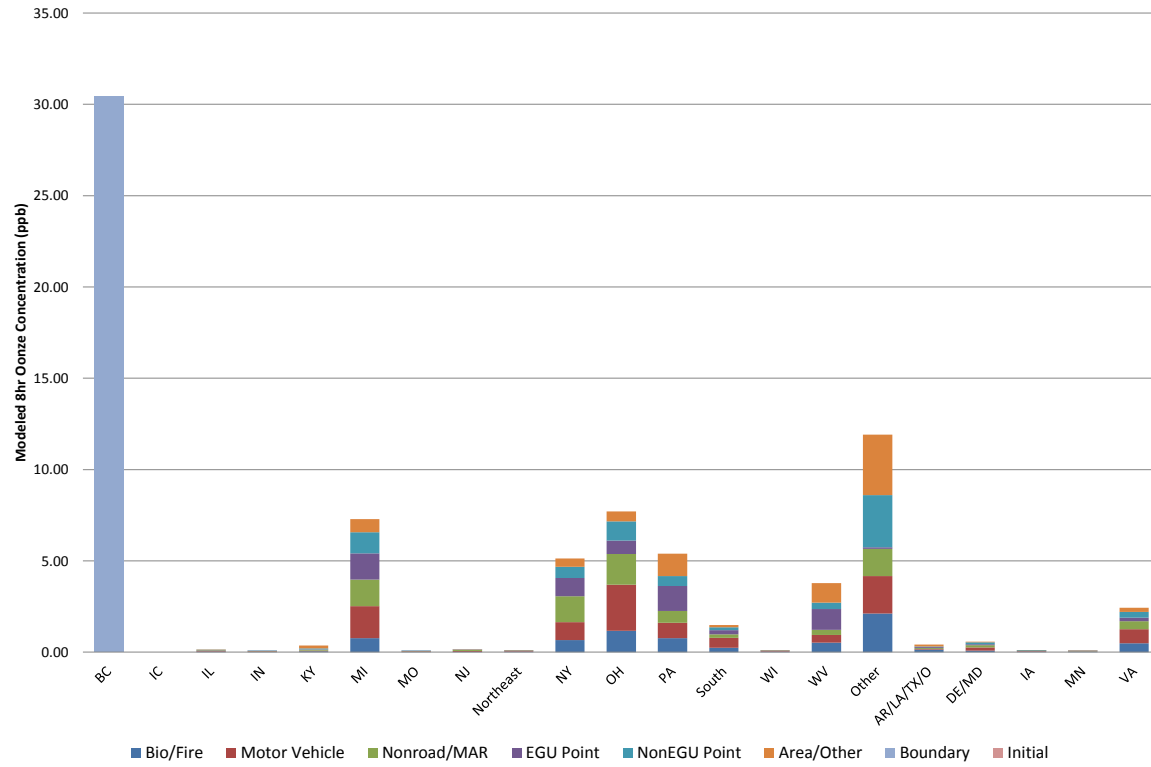

Monitor 360430005 Herkimer, New York

2018 OSAT Results (Modeled ppb)

Row Labels	Bio/Fire	Motor Vehicle	Nonroad/MAR	EGU Point	NonEGU Point	Area/Other	Boundary	Initial	Total	% of Total
BC	0.00	0.00	0.00	0.00	0.00	0.00	30.41	0.00	30.41	39%
IC	0.00	0.00	0.00	0.00	0.00	0.00	0.00	0.00	0.00	0%
IL	0.03	0.03	0.04	0.02	0.02	0.01	0.00	0.00	0.15	0%
IN	0.02	0.03	0.02	0.01	0.02	0.00	0.00	0.00	0.10	0%
KY	0.05	0.04	0.04	0.02	0.06	0.16	0.00	0.00	0.37	0%
MI	0.76	1.76	1.45	1.44	1.15	0.73	0.00	0.00	7.29	9%
MO	0.02	0.03	0.02	0.01	0.01	0.00	0.00	0.00	0.09	0%
NJ	0.02	0.04	0.06	0.01	0.02	0.02	0.00	0.00	0.17	0%
Northeast	0.03	0.03	0.02	0.01	0.01	0.01	0.00	0.00	0.11	0%
NY	0.66	0.99	1.42	0.99	0.62	0.46	0.00	0.00	5.14	7%
OH	1.18	2.51	1.69	0.73	1.06	0.53	0.00	0.00	7.70	10%
PA	0.77	0.84	0.65	1.37	0.53	1.24	0.00	0.00	5.40	7%
South	0.24	0.54	0.20	0.22	0.17	0.12	0.00	0.00	1.49	2%
WI	0.03	0.03	0.02	0.01	0.01	0.01	0.00	0.00	0.11	0%
WV	0.53	0.42	0.28	1.14	0.35	1.07	0.00	0.00	3.79	5%
Other	2.11	2.06	1.48	0.09	2.86	3.32	0.00	0.00	11.92	15%
AR/LA/TX/O	0.13	0.05	0.05	0.04	0.05	0.10	0.00	0.00	0.42	1%
DE/MD	0.09	0.17	0.13	0.04	0.11	0.04	0.00	0.00	0.58	1%
IA	0.04	0.02	0.04	0.01	0.01	0.00	0.00	0.00	0.12	0%
MN	0.03	0.02	0.02	0.01	0.01	0.01	0.00	0.00	0.10	0%
VA	0.49	0.77	0.44	0.19	0.32	0.23	0.00	0.00	2.44	3%
Grand Total	7.23	10.38	8.07	6.36	7.39	8.06	30.41	0.00	77.90	100%

Herkimer, New York

2018 OSAT Results - 75 ppb Threshold Day Average