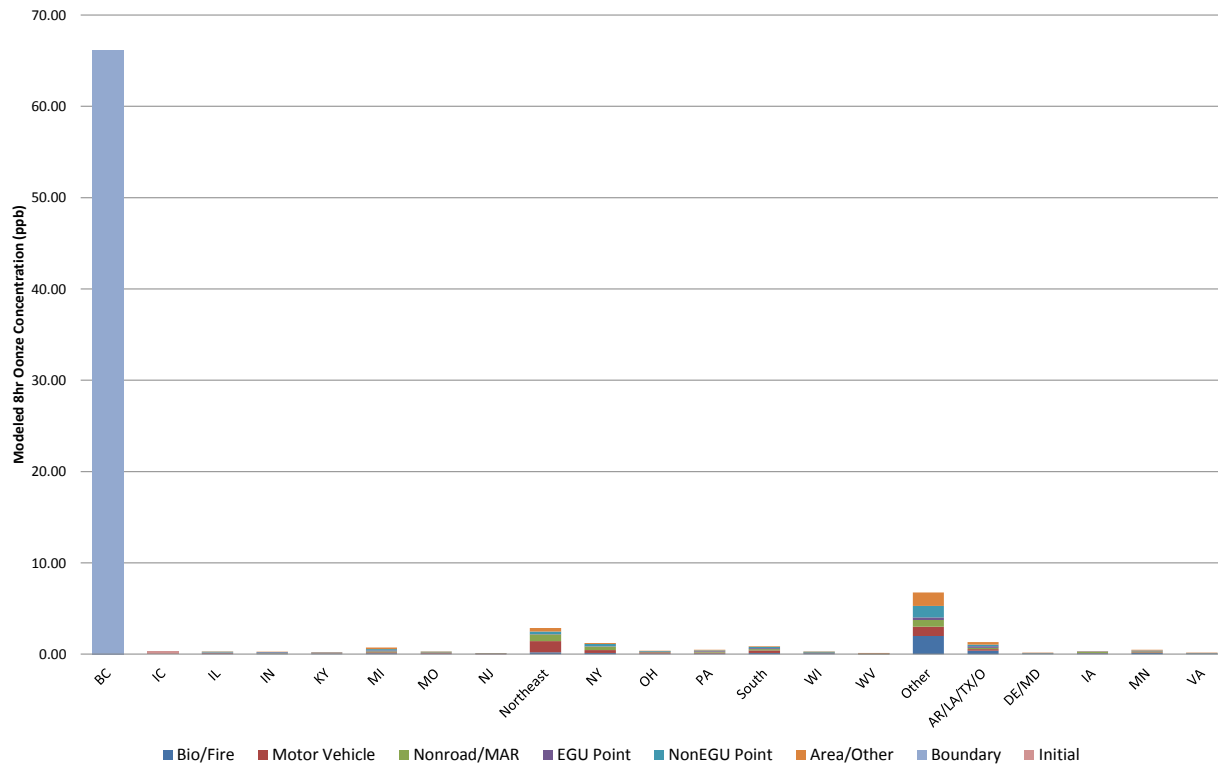

Monitor 330131007 Merrimack, New Hampshire

OSAT-> 83.76   MATS-> 60   Ratio-> 0.716

2018 OSAT Results (MATS Adjusted ppb)

Region	Bio/Fire	Motor Vehicle	Nonroad/MAR	EGU Point	NonEGU Point	Area/Other	Boundary	Initial	Total	% of Total
BC	0.00	0.00	0.00	0.00	0.00	0.00	47.39	0.00	47.39	79%
IC	0.00	0.00	0.00	0.00	0.00	0.00	0.00	0.21	0.21	0%
IL	0.06	0.03	0.04	0.03	0.03	0.02	0.00	0.00	0.21	0%
IN	0.04	0.04	0.03	0.04	0.03	0.01	0.00	0.00	0.19	0%
KY	0.03	0.03	0.02	0.04	0.01	0.03	0.00	0.00	0.16	0%
MI	0.06	0.09	0.06	0.08	0.11	0.12	0.00	0.00	0.53	1%
BC	0.05	0.06	0.04	0.03	0.01	0.01	0.00	0.00	0.21	0%
NJ	0.01	0.01	0.03	0.01	0.01	0.01	0.00	0.00	0.07	0%
Northeast	0.16	0.87	0.52	0.03	0.21	0.26	0.00	0.00	2.05	3%
NY	0.10	0.22	0.27	0.04	0.16	0.08	0.00	0.00	0.87	1%
OH	0.04	0.09	0.05	0.01	0.04	0.02	0.00	0.00	0.27	0%
PA	0.04	0.09	0.06	0.06	0.04	0.06	0.00	0.00	0.36	1%
South	0.09	0.21	0.11	0.06	0.09	0.06	0.00	0.00	0.63	1%
WI	0.06	0.04	0.04	0.01	0.03	0.01	0.00	0.00	0.20	0%
WV	0.01	0.01	0.01	0.03	0.01	0.03	0.00	0.00	0.09	0%
Other	1.43	0.72	0.53	0.21	0.89	1.06	0.00	0.00	4.84	8%
AR/LA/TX/O	0.27	0.14	0.11	0.11	0.12	0.20	0.00	0.00	0.94	2%
DE/MD	0.01	0.03	0.04	0.01	0.01	0.01	0.00	0.00	0.11	0%
IA	0.07	0.03	0.06	0.02	0.02	0.02	0.00	0.00	0.23	0%
MN	0.10	0.06	0.06	0.05	0.04	0.04	0.00	0.00	0.35	1%
VA	0.01	0.04	0.03	0.01	0.01	0.01	0.00	0.00	0.12	0%
Grand Total	2.63	2.82	2.09	0.89	1.90	2.08	47.39	0.21	60.00	100%

Merrimack, New Hampshire

2018 OSAT Results - 75 ppb Threshold Day Average