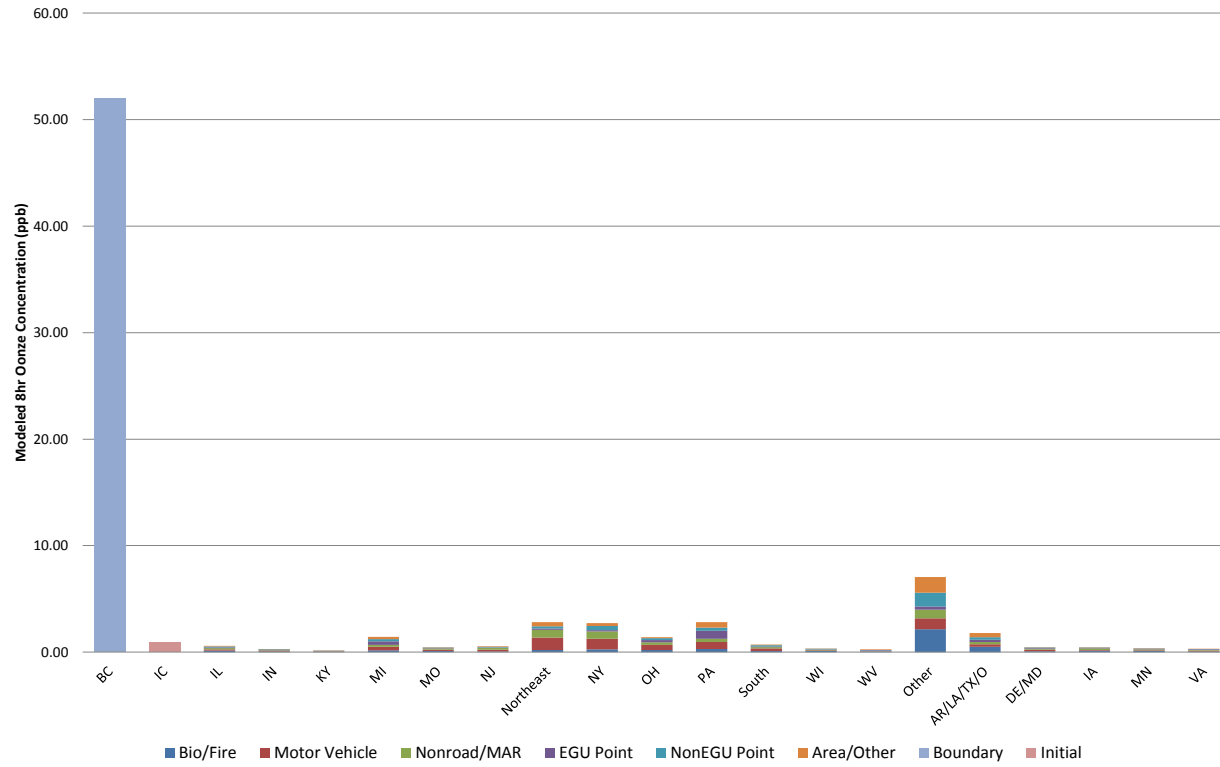

Monitor 330115001 Hillsborough, New Hampshire

2018 OSAT Results (Modeled ppb)

Row Labels	Bio/Fire	Motor Vehicle	Nonroad/MAR	EGU Point	NonEGU Point	Area/Other	Boundary	Initial	Total	% of Total
BC	0.00	0.00	0.00	0.00	0.00	0.00	51.97	0.00	51.97	67%
IC	0.00	0.00	0.00	0.00	0.00	0.00	0.00	0.92	0.92	1%
IL	0.14	0.12	0.13	0.06	0.09	0.05	0.00	0.00	0.59	1%
IN	0.06	0.06	0.05	0.06	0.06	0.02	0.00	0.00	0.31	0%
KY	0.03	0.03	0.02	0.05	0.02	0.03	0.00	0.00	0.18	0%
MI	0.18	0.34	0.18	0.31	0.22	0.20	0.00	0.00	1.43	2%
MO	0.12	0.12	0.11	0.06	0.03	0.02	0.00	0.00	0.46	1%
NJ	0.07	0.16	0.18	0.04	0.06	0.06	0.00	0.00	0.57	1%
Northeast	0.21	1.16	0.72	0.14	0.20	0.39	0.00	0.00	2.82	4%
NY	0.26	1.00	0.70	0.11	0.39	0.28	0.00	0.00	2.74	4%
OH	0.20	0.49	0.24	0.21	0.17	0.09	0.00	0.00	1.40	2%
PA	0.31	0.64	0.32	0.73	0.31	0.50	0.00	0.00	2.81	4%
South	0.12	0.23	0.12	0.07	0.11	0.08	0.00	0.00	0.73	1%
WI	0.11	0.07	0.06	0.03	0.05	0.02	0.00	0.00	0.34	0%
WV	0.04	0.03	0.02	0.08	0.03	0.06	0.00	0.00	0.26	0%
Other	2.17	1.00	0.81	0.32	1.29	1.46	0.00	0.00	7.05	9%
AR/LA/TX/O	0.52	0.24	0.21	0.21	0.23	0.38	0.00	0.00	1.79	2%
DE/MD	0.09	0.14	0.11	0.04	0.06	0.03	0.00	0.00	0.47	1%
IA	0.16	0.05	0.14	0.06	0.04	0.03	0.00	0.00	0.48	1%
MN	0.12	0.06	0.08	0.06	0.04	0.04	0.00	0.00	0.40	1%
VA	0.05	0.09	0.08	0.04	0.04	0.02	0.00	0.00	0.32	0%
Grand Total	4.96	6.03	4.28	2.68	3.44	3.76	51.97	0.92	78.04	100%

Hillsborough, New Hampshire

2018 OSAT Results - 75 ppb Threshold Day Average