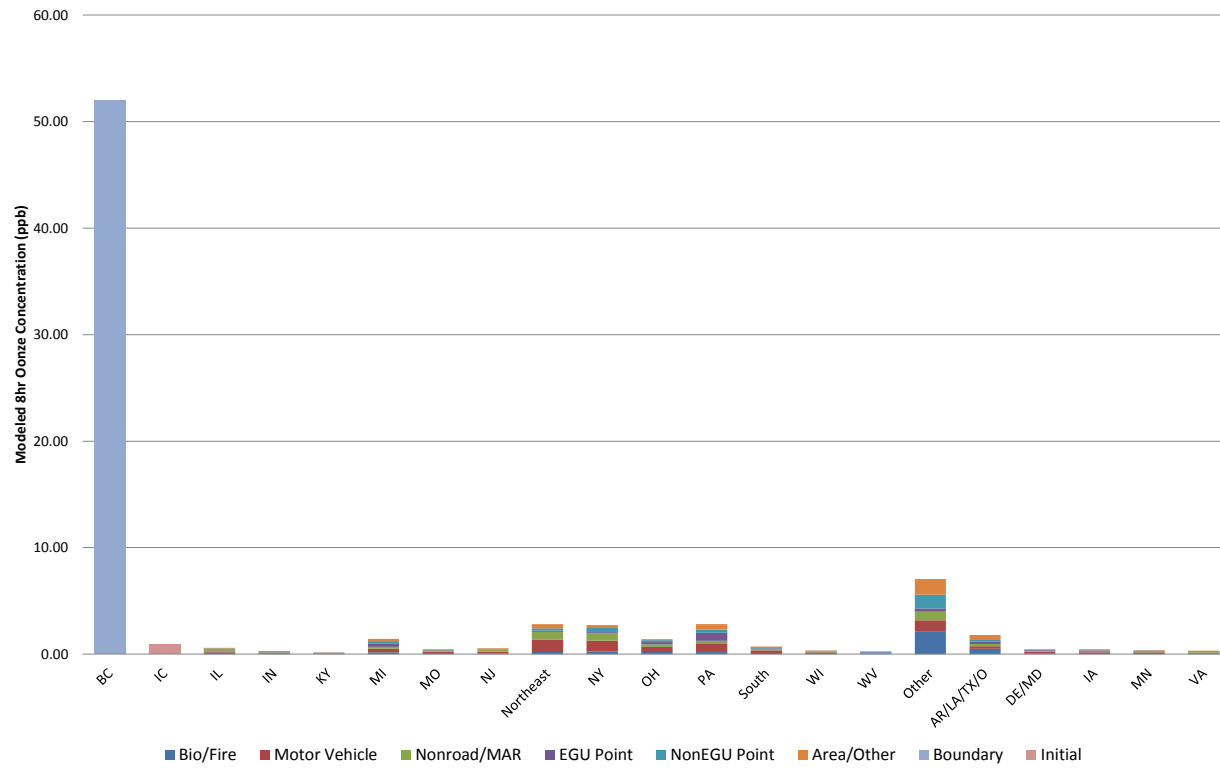

OSAT-> 78.04      MATS-> 64      Ratio-> 0.820

Monitor 330115001 Hillsborough, New Hampshire

2018 OSAT Results (MATS Adjusted ppb)

Region	Bio/Fire	Motor Vehicle	Nonroad/MAR	EGU Point	NonEGU Point	Area/Other	Boundary	Initial	Total	% of Total
BC	0.00	0.00	0.00	0.00	0.00	0.00	42.62	0.00	42.62	67%
IC	0.00	0.00	0.00	0.00	0.00	0.00	0.00	0.75	0.75	1%
IL	0.11	0.10	0.11	0.05	0.07	0.04	0.00	0.00	0.48	1%
IN	0.05	0.05	0.04	0.05	0.05	0.02	0.00	0.00	0.25	0%
KY	0.02	0.02	0.02	0.04	0.02	0.02	0.00	0.00	0.15	0%
MI	0.15	0.28	0.15	0.25	0.18	0.16	0.00	0.00	1.17	2%
BC	0.10	0.10	0.09	0.05	0.02	0.02	0.00	0.00	0.38	1%
NJ	0.06	0.13	0.15	0.03	0.05	0.05	0.00	0.00	0.47	1%
Northeast	0.17	0.95	0.59	0.11	0.16	0.32	0.00	0.00	2.31	4%
NY	0.21	0.82	0.57	0.09	0.32	0.23	0.00	0.00	2.25	4%
OH	0.16	0.40	0.20	0.17	0.14	0.07	0.00	0.00	1.15	2%
PA	0.25	0.52	0.26	0.60	0.25	0.41	0.00	0.00	2.30	4%
South	0.10	0.19	0.10	0.06	0.09	0.07	0.00	0.00	0.60	1%
WI	0.09	0.06	0.05	0.02	0.04	0.02	0.00	0.00	0.28	0%
WV	0.03	0.02	0.02	0.07	0.02	0.05	0.00	0.00	0.21	0%
Other	1.78	0.82	0.66	0.26	1.06	1.20	0.00	0.00	5.78	9%
AR/LA/TX/O	0.43	0.20	0.17	0.17	0.19	0.31	0.00	0.00	1.47	2%
DE/MD	0.07	0.11	0.09	0.03	0.05	0.02	0.00	0.00	0.39	1%
IA	0.13	0.04	0.11	0.05	0.03	0.02	0.00	0.00	0.39	1%
MN	0.10	0.05	0.07	0.05	0.03	0.03	0.00	0.00	0.33	1%
VA	0.04	0.07	0.07	0.03	0.03	0.02	0.00	0.00	0.26	0%
<b>Grand Total</b>	<b>4.07</b>	<b>4.95</b>	<b>3.51</b>	<b>2.20</b>	<b>2.82</b>	<b>3.08</b>	<b>42.62</b>	<b>0.75</b>	<b>64.00</b>	<b>100%</b>

Hillsborough, New Hampshire

2018 OSAT Results - 75 ppb Threshold Day Average

Hillsborough, New Hampshire

2018 OSAT Results - 75 ppb Threshold Day Average