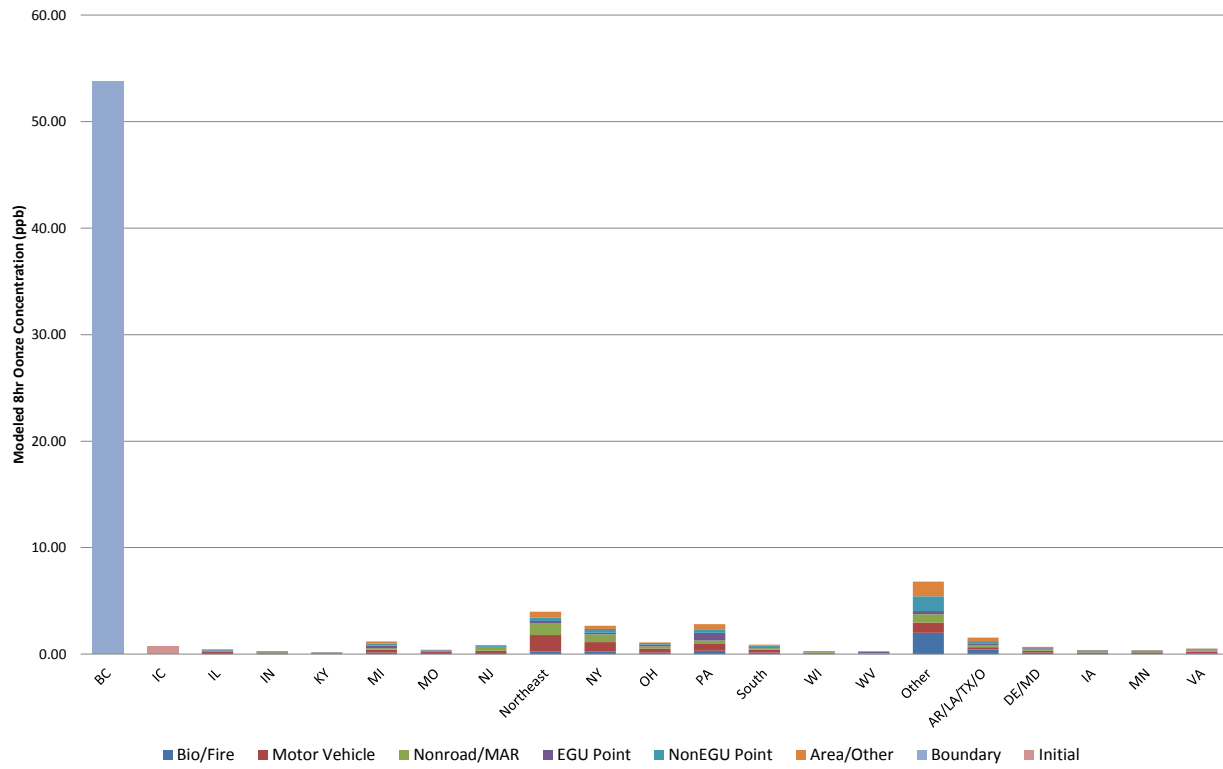

Monitor 330111011 Hillsborough, New Hampshire

OSAT-> 80.51      MATS-> 61.2      Ratio-> 0.760

2018 OSAT Results (MATS Adjusted ppb)

Region	Bio/Fire	Motor Vehicle	Nonroad/MAR	EGU Point	NonEGU Point	Area/Other	Boundary	Initial	Total	% of Total
BC	0.00	0.00	0.00	0.00	0.00	0.00	40.88	0.00	40.88	67%
IC	0.00	0.00	0.00	0.00	0.00	0.00	0.00	0.57	0.57	1%
IL	0.09	0.06	0.08	0.05	0.05	0.03	0.00	0.00	0.36	1%
IN	0.05	0.05	0.04	0.05	0.04	0.02	0.00	0.00	0.24	0%
KY	0.03	0.03	0.02	0.04	0.02	0.02	0.00	0.00	0.16	0%
MI	0.11	0.21	0.11	0.19	0.15	0.14	0.00	0.00	0.91	1%
BC	0.08	0.08	0.07	0.04	0.02	0.02	0.00	0.00	0.31	1%
NJ	0.09	0.17	0.21	0.05	0.07	0.08	0.00	0.00	0.66	1%
Northeast	0.21	1.16	0.83	0.18	0.24	0.43	0.00	0.00	3.04	5%
NY	0.17	0.70	0.54	0.11	0.27	0.23	0.00	0.00	2.02	3%
OH	0.12	0.30	0.14	0.13	0.10	0.05	0.00	0.00	0.84	1%
PA	0.26	0.48	0.25	0.55	0.24	0.37	0.00	0.00	2.15	4%
South	0.12	0.21	0.11	0.07	0.10	0.07	0.00	0.00	0.68	1%
WI	0.08	0.05	0.05	0.02	0.03	0.02	0.00	0.00	0.24	0%
WV	0.04	0.03	0.02	0.07	0.02	0.05	0.00	0.00	0.23	0%
Other	1.54	0.72	0.59	0.23	1.06	1.05	0.00	0.00	5.18	8%
AR/LA/TX/O	0.35	0.16	0.14	0.14	0.15	0.26	0.00	0.00	1.19	2%
DE/MD	0.11	0.15	0.13	0.05	0.07	0.03	0.00	0.00	0.53	1%
IA	0.11	0.03	0.09	0.03	0.03	0.02	0.00	0.00	0.30	0%
MN	0.09	0.05	0.05	0.05	0.03	0.03	0.00	0.00	0.30	0%
VA	0.07	0.11	0.10	0.05	0.05	0.02	0.00	0.00	0.40	1%
<b>Grand Total</b>	<b>3.72</b>	<b>4.72</b>	<b>3.57</b>	<b>2.07</b>	<b>2.75</b>	<b>2.93</b>	<b>40.88</b>	<b>0.57</b>	<b>61.20</b>	<b>100%</b>

Hillsborough, New Hampshire

2018 OSAT Results - 75 ppb Threshold Day Average

Hillsborough, New Hampshire

2018 OSAT Results - 75 ppb Threshold Day Average

33011101