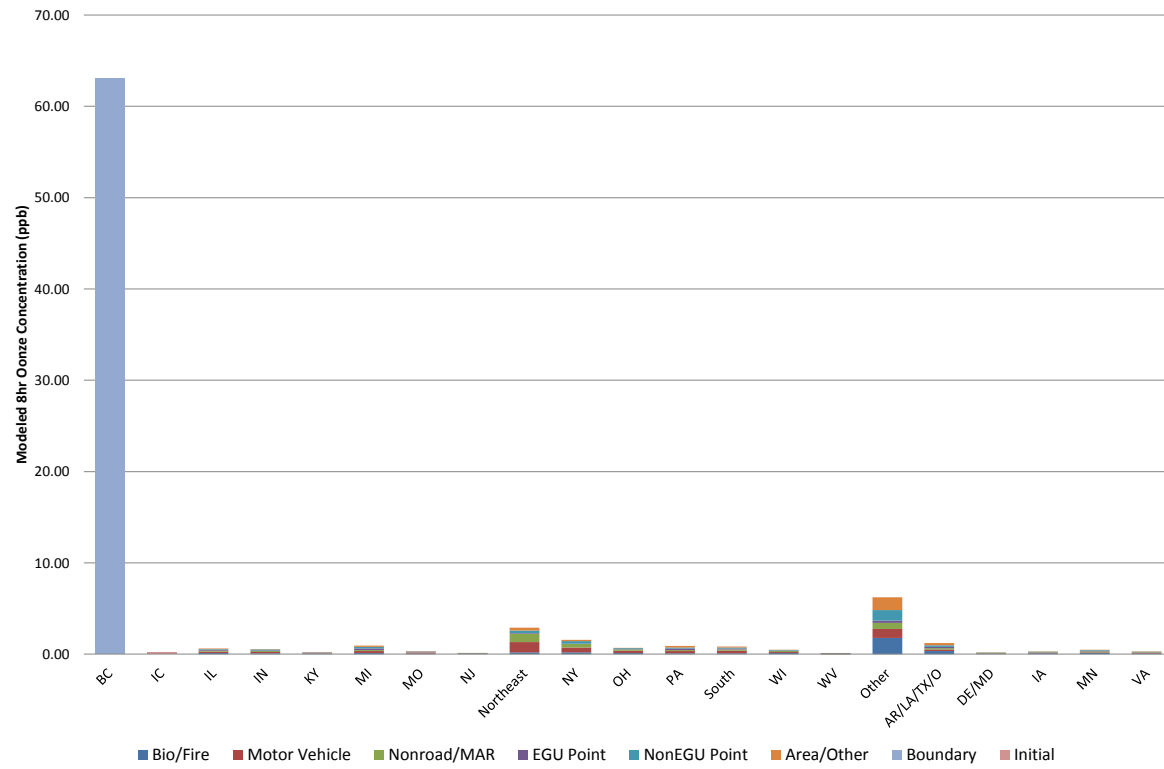

Monitor 330012004 Belknap, New Hampshire

OSAT-> 82.39 MATS-> 58.4 Ratio-> 0.709

2018 OSAT Results (MATS Adjusted ppb)

Region	Bio/Fire	Motor Vehicle	Nonroad/MAR	EGU Point	NonEGU Point	Area/Other	Boundary	Initial	Total	% of Total
BC	0.00	0.00	0.00	0.00	0.00	0.00	44.71	0.00	44.71	77%
IC	0.00	0.00	0.00	0.00	0.00	0.00	0.00	0.15	0.15	0%
IL	0.11	0.08	0.09	0.07	0.06	0.05	0.00	0.00	0.45	1%
IN	0.08	0.10	0.06	0.06	0.06	0.02	0.00	0.00	0.39	1%
KY	0.02	0.03	0.02	0.04	0.01	0.03	0.00	0.00	0.16	0%
MI	0.09	0.15	0.08	0.13	0.13	0.09	0.00	0.00	0.67	1%
BC	0.05	0.06	0.04	0.04	0.01	0.01	0.00	0.00	0.22	0%
NJ	0.01	0.02	0.04	0.01	0.01	0.01	0.00	0.00	0.11	0%
Northeast	0.15	0.79	0.65	0.06	0.19	0.22	0.00	0.00	2.05	4%
NY	0.13	0.38	0.27	0.04	0.18	0.11	0.00	0.00	1.12	2%
OH	0.09	0.18	0.09	0.02	0.07	0.04	0.00	0.00	0.50	1%
PA	0.07	0.17	0.08	0.13	0.08	0.12	0.00	0.00	0.65	1%
South	0.08	0.20	0.10	0.06	0.09	0.06	0.00	0.00	0.59	1%
WI	0.09	0.09	0.06	0.04	0.04	0.02	0.00	0.00	0.33	1%
WV	0.01	0.01	0.01	0.04	0.01	0.03	0.00	0.00	0.11	0%
Other	1.27	0.70	0.45	0.19	0.82	0.99	0.00	0.00	4.42	8%
AR/LA/TX/O	0.24	0.12	0.10	0.11	0.11	0.18	0.00	0.00	0.86	1%
DE/MD	0.02	0.04	0.04	0.01	0.02	0.01	0.00	0.00	0.13	0%
IA	0.06	0.02	0.06	0.02	0.02	0.02	0.00	0.00	0.21	0%
MN	0.10	0.06	0.06	0.06	0.04	0.04	0.00	0.00	0.35	1%
VA	0.04	0.07	0.05	0.02	0.03	0.02	0.00	0.00	0.23	0%
Grand Total	2.70	3.27	2.34	1.14	2.00	2.10	44.71	0.15	58.40	100%

Belknap, New Hampshire

2018 OSAT Results - 75 ppb Threshold Day Average

Belknap, New Hampshire

2018 OSAT Results - 75 ppb Threshold Day Average

33001200