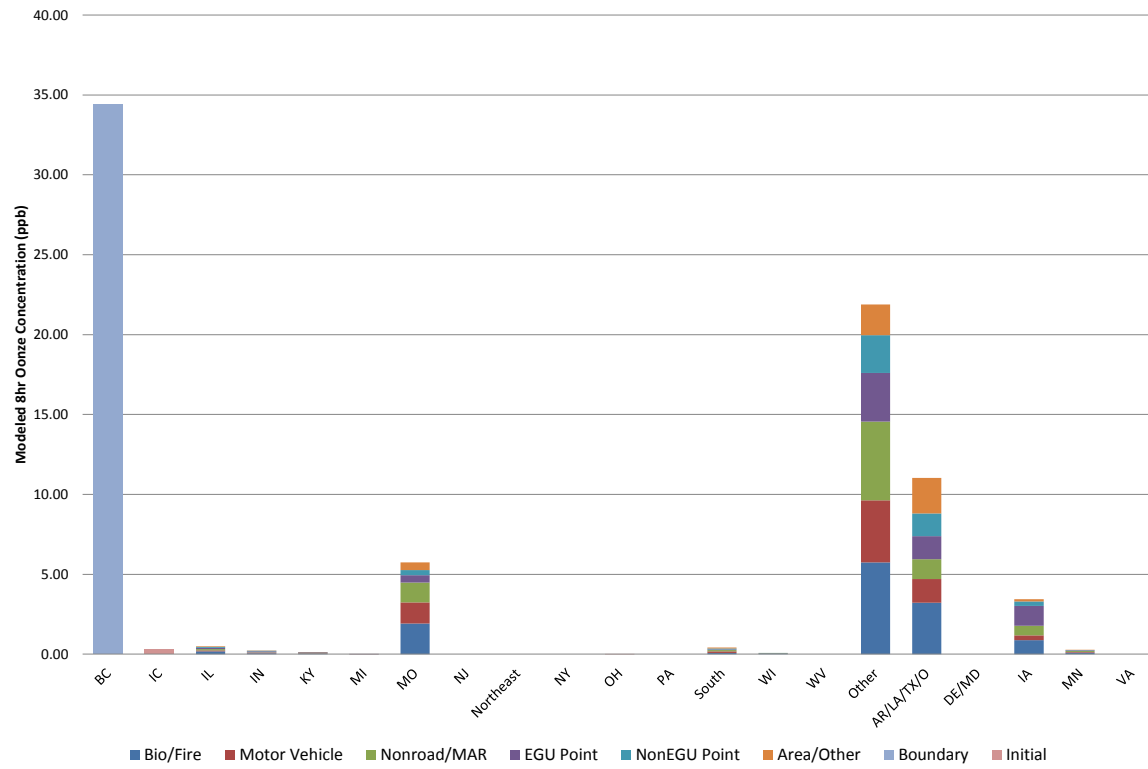

Monitor 310550032 Douglas, Nebraska

2018 OSAT Results (Modeled ppb)

Row Labels	Bio/Fire	Motor Vehicle	Nonroad/MAR	EGU Point	NonEGU Point	Area/Other	Boundary	Initial	Total	% of Total
BC	0.00	0.00	0.00	0.00	0.00	0.00	34.41	0.00	34.41	44%
IC	0.00	0.00	0.00	0.00	0.00	0.00	0.00	0.30	0.30	0%
IL	0.17	0.06	0.09	0.07	0.06	0.04	0.00	0.00	0.49	1%
IN	0.05	0.04	0.03	0.06	0.03	0.01	0.00	0.00	0.22	0%
KY	0.03	0.02	0.01	0.05	0.01	0.01	0.00	0.00	0.13	0%
MI	0.01	0.01	0.00	0.00	0.00	0.00	0.00	0.00	0.02	0%
MO	1.92	1.33	1.24	0.45	0.33	0.48	0.00	0.00	5.75	7%
NJ	0.00	0.00	0.00	0.00	0.00	0.00	0.00	0.00	0.00	0%
Northeast	0.00	0.00	0.00	0.00	0.00	0.00	0.00	0.00	0.00	0%
NY	0.00	0.00	0.00	0.00	0.00	0.00	0.00	0.00	0.00	0%
OH	0.00	0.01	0.00	0.00	0.00	0.00	0.00	0.00	0.01	0%
PA	0.00	0.00	0.00	0.00	0.00	0.00	0.00	0.00	0.00	0%
South	0.07	0.11	0.07	0.04	0.06	0.07	0.00	0.00	0.42	1%
WI	0.03	0.02	0.02	0.00	0.01	0.00	0.00	0.00	0.08	0%
WV	0.00	0.00	0.00	0.00	0.00	0.00	0.00	0.00	0.00	0%
Other	5.74	3.88	4.94	3.04	2.36	1.92	0.00	0.00	21.88	28%
AR/LA/TX/O	3.23	1.47	1.24	1.45	1.42	2.22	0.00	0.00	11.03	14%
DE/MD	0.00	0.00	0.00	0.00	0.00	0.00	0.00	0.00	0.00	0%
IA	0.88	0.30	0.59	1.26	0.27	0.15	0.00	0.00	3.45	4%
MN	0.09	0.05	0.06	0.03	0.03	0.02	0.00	0.00	0.28	0%
VA	0.00	0.00	0.00	0.00	0.00	0.00	0.00	0.00	0.00	0%
Grand Total	12.22	7.30	8.29	6.45	4.58	4.92	34.41	0.30	78.47	100%

Douglas, Nebraska

2018 OSAT Results - 75 ppb Threshold Day Average