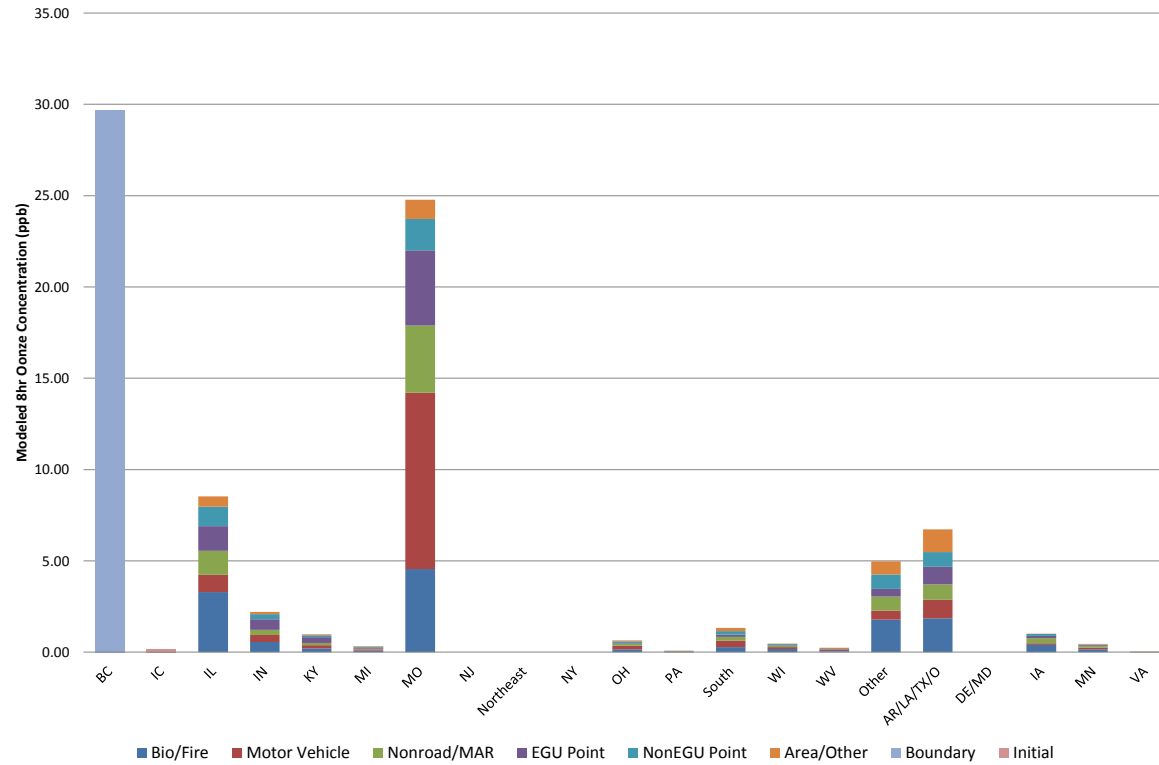

Monitor 291890005 Saint Louis, Missouri

OSAT-> 82.66   MATS-> 65.9   Ratio-> 0.797

2018 OSAT Results (MATS Adjusted ppb)

Region	Bio/Fire	Motor Vehicle	Nonroad/MAR	EGU Point	NonEGU Point	Area/Other	Boundary	Initial	Total	% of Total
BC	0.00	0.00	0.00	0.00	0.00	0.00	23.67	0.00	23.67	36%
IC	0.00	0.00	0.00	0.00	0.00	0.00	0.00	0.14	0.14	0%
IL	2.63	0.75	1.04	1.08	0.85	0.45	0.00	0.00	6.80	10%
IN	0.44	0.31	0.22	0.46	0.22	0.10	0.00	0.00	1.76	3%
KY	0.16	0.15	0.10	0.25	0.08	0.05	0.00	0.00	0.78	1%
MI	0.06	0.06	0.03	0.04	0.04	0.03	0.00	0.00	0.26	0%
BC	3.63	7.70	2.93	3.29	1.37	0.83	0.00	0.00	19.75	30%
NJ	0.00	0.00	0.00	0.00	0.00	0.00	0.00	0.00	0.00	0%
Northeast	0.00	0.00	0.00	0.00	0.00	0.00	0.00	0.00	0.00	0%
NY	0.00	0.00	0.00	0.00	0.00	0.00	0.00	0.00	0.00	0%
OH	0.12	0.17	0.09	0.03	0.07	0.04	0.00	0.00	0.52	1%
PA	0.01	0.01	0.01	0.02	0.01	0.02	0.00	0.00	0.06	0%
South	0.22	0.28	0.18	0.10	0.16	0.14	0.00	0.00	1.06	2%
WI	0.14	0.08	0.07	0.02	0.04	0.02	0.00	0.00	0.37	1%
WV	0.03	0.02	0.01	0.06	0.02	0.06	0.00	0.00	0.19	0%
Other	1.43	0.39	0.61	0.33	0.63	0.57	0.00	0.00	3.96	6%
AR/LA/TX/O	1.47	0.82	0.66	0.77	0.65	0.99	0.00	0.00	5.37	8%
DE/MD	0.00	0.00	0.00	0.00	0.00	0.00	0.00	0.00	0.00	0%
IA	0.32	0.07	0.22	0.10	0.08	0.02	0.00	0.00	0.81	1%
MN	0.13	0.06	0.07	0.04	0.03	0.03	0.00	0.00	0.37	1%
VA	0.01	0.01	0.00	0.00	0.00	0.01	0.00	0.00	0.02	0%
Grand Total	10.79	10.87	6.23	6.59	4.25	3.35	23.67	0.14	65.90	100%

Saint Louis, Missouri

2018 OSAT Results - 75 ppb Threshold Day Average