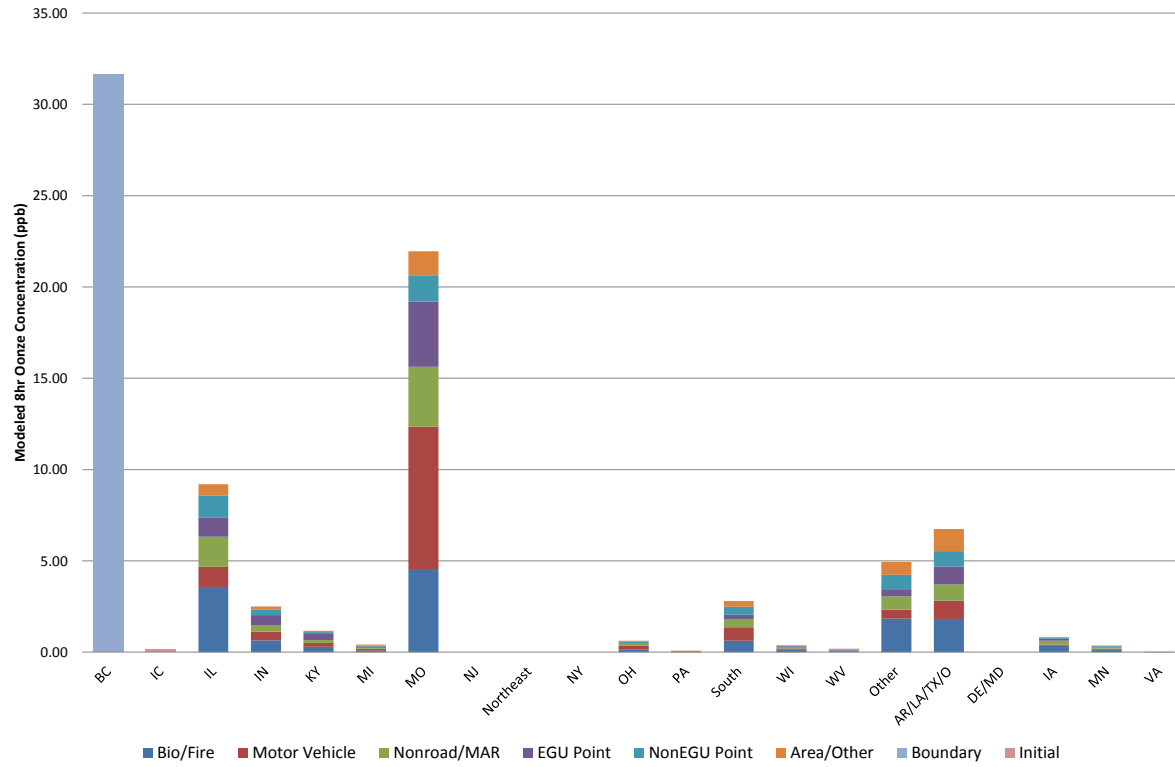

Monitor 291831004 Saint Charles, Missouri

2018 OSAT Results (Modeled ppb)

Row Labels	Bio/Fire	Motor Vehicle	Nonroad/MAR	EGU Point	NonEGU Point	Area/Other	Boundary	Initial	Total	% of Total
BC	0.00	0.00	0.00	0.00	0.00	0.00	31.65	0.00	31.65	38%
IC	0.00	0.00	0.00	0.00	0.00	0.00	0.00	0.13	0.13	0%
IL	3.57	1.11	1.65	1.03	1.23	0.61	0.00	0.00	9.20	11%
IN	0.64	0.48	0.36	0.55	0.32	0.15	0.00	0.00	2.50	3%
KY	0.30	0.21	0.16	0.32	0.12	0.06	0.00	0.00	1.17	1%
MI	0.09	0.10	0.06	0.06	0.06	0.05	0.00	0.00	0.42	0%
MO	4.55	7.80	3.27	3.59	1.43	1.32	0.00	0.00	21.96	26%
NJ	0.00	0.00	0.00	0.00	0.00	0.00	0.00	0.00	0.00	0%
Northeast	0.00	0.00	0.00	0.00	0.00	0.00	0.00	0.00	0.00	0%
NY	0.00	0.00	0.00	0.00	0.00	0.00	0.00	0.00	0.00	0%
OH	0.14	0.21	0.11	0.03	0.09	0.04	0.00	0.00	0.62	1%
PA	0.01	0.01	0.01	0.02	0.01	0.02	0.00	0.00	0.08	0%
South	0.63	0.74	0.45	0.23	0.44	0.32	0.00	0.00	2.81	3%
WI	0.13	0.08	0.09	0.03	0.04	0.02	0.00	0.00	0.39	0%
WV	0.03	0.01	0.01	0.06	0.02	0.06	0.00	0.00	0.19	0%
Other	1.83	0.49	0.74	0.39	0.78	0.71	0.00	0.00	4.94	6%
AR/LA/TX/O	1.82	1.00	0.89	0.99	0.83	1.22	0.00	0.00	6.75	8%
DE/MD	0.00	0.00	0.00	0.00	0.00	0.00	0.00	0.00	0.00	0%
IA	0.34	0.08	0.21	0.10	0.08	0.03	0.00	0.00	0.84	1%
MN	0.13	0.06	0.08	0.04	0.03	0.03	0.00	0.00	0.37	0%
VA	0.00	0.01	0.00	0.00	0.00	0.01	0.00	0.00	0.02	0%
Grand Total	14.21	12.39	8.09	7.44	5.48	4.65	31.65	0.13	84.04	100%

Saint Charles, Missouri

2018 OSAT Results - 75 ppb Threshold Day Average