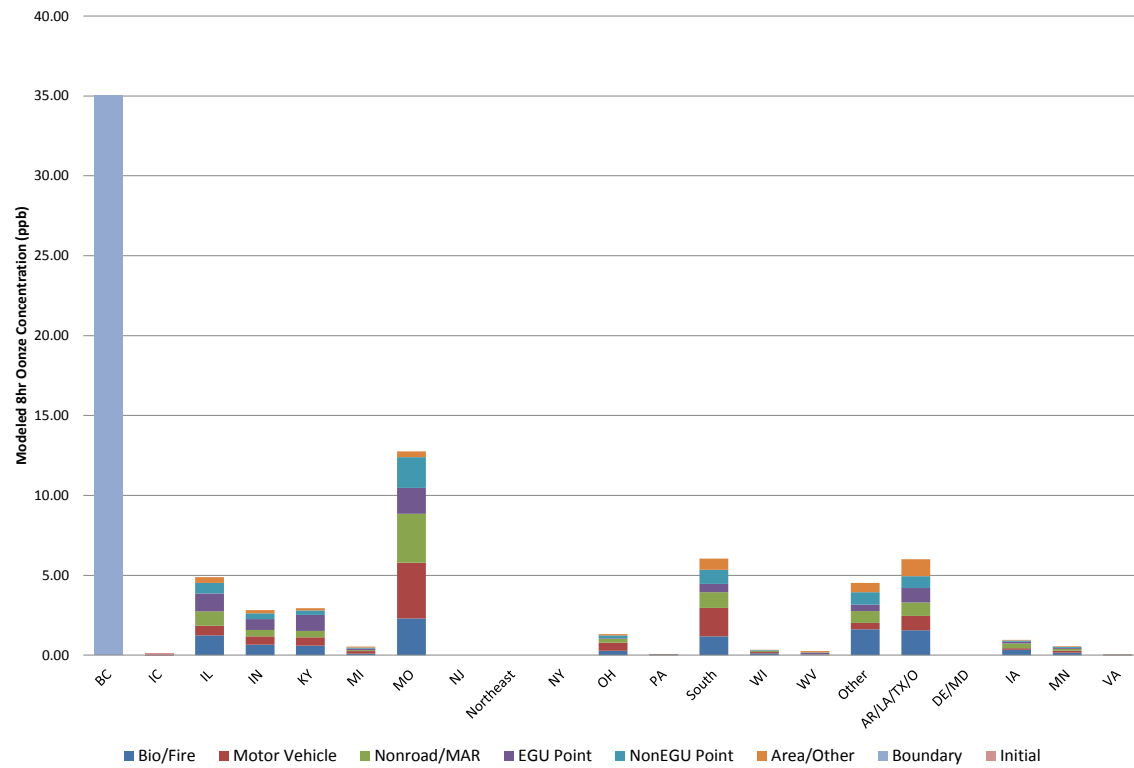

Monitor 291570001 Perry, Missouri

2018 OSAT Results (Modeled ppb)

Row Labels	Bio/Fire	Motor Vehicle	Nonroad/MAR	EGU Point	NonEGU Point	Area/Other	Boundary	Initial	Total	% of Total
BC	0.00	0.00	0.00	0.00	0.00	0.00	35.02	0.00	35.02	44%
IC	0.00	0.00	0.00	0.00	0.00	0.00	0.00	0.14	0.14	0%
IL	1.23	0.60	0.91	1.12	0.66	0.37	0.00	0.00	4.89	6%
IN	0.65	0.52	0.40	0.70	0.36	0.20	0.00	0.00	2.83	4%
KY	0.60	0.51	0.41	1.00	0.28	0.15	0.00	0.00	2.95	4%
MI	0.10	0.15	0.07	0.09	0.07	0.05	0.00	0.00	0.53	1%
MO	2.31	3.48	3.05	1.63	1.93	0.36	0.00	0.00	12.76	16%
NJ	0.00	0.00	0.00	0.00	0.00	0.00	0.00	0.00	0.00	0%
Northeast	0.00	0.00	0.00	0.00	0.00	0.00	0.00	0.00	0.00	0%
NY	0.00	0.00	0.00	0.00	0.00	0.00	0.00	0.00	0.00	0%
OH	0.28	0.50	0.23	0.05	0.18	0.08	0.00	0.00	1.32	2%
PA	0.01	0.01	0.01	0.02	0.01	0.02	0.00	0.00	0.08	0%
South	1.17	1.79	0.99	0.51	0.88	0.70	0.00	0.00	6.04	8%
WI	0.11	0.08	0.06	0.03	0.04	0.01	0.00	0.00	0.33	0%
WV	0.02	0.02	0.02	0.09	0.03	0.08	0.00	0.00	0.26	0%
Other	1.61	0.41	0.74	0.40	0.78	0.58	0.00	0.00	4.52	6%
AR/LA/TX/O	1.55	0.92	0.84	0.89	0.74	1.06	0.00	0.00	6.00	8%
DE/MD	0.00	0.00	0.00	0.00	0.00	0.00	0.00	0.00	0.00	0%
IA	0.33	0.11	0.30	0.10	0.08	0.03	0.00	0.00	0.95	1%
MN	0.16	0.12	0.12	0.06	0.05	0.04	0.00	0.00	0.55	1%
VA	0.01	0.01	0.01	0.00	0.01	0.02	0.00	0.00	0.06	0%
Grand Total	10.14	9.23	8.16	6.69	6.10	3.75	35.02	0.14	79.23	100%

Perry, Missouri

2018 OSAT Results - 75 ppb Threshold Day Average