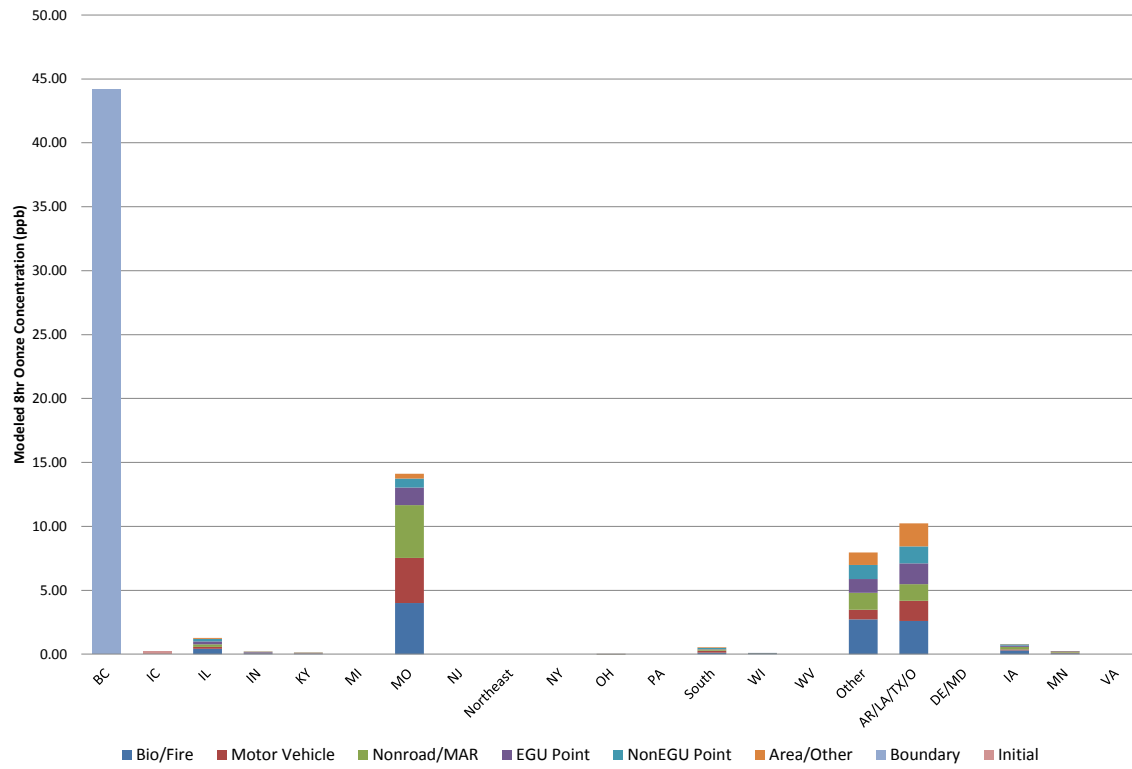

Monitor 291370001 Monroe, Missouri

2018 OSAT Results (Modeled ppb)

Row Labels	Bio/Fire	Motor Vehicle	Nonroad/MAR	EGU Point	NonEGU Point	Area/Other	Boundary	Initial	Total	% of Total
BC	0.00	0.00	0.00	0.00	0.00	0.00	44.17	0.00	44.17	55%
IC	0.00	0.00	0.00	0.00	0.00	0.00	0.00	0.22	0.22	0%
IL	0.43	0.13	0.21	0.24	0.18	0.09	0.00	0.00	1.28	2%
IN	0.06	0.04	0.03	0.04	0.03	0.01	0.00	0.00	0.21	0%
KY	0.03	0.02	0.02	0.02	0.02	0.01	0.00	0.00	0.12	0%
MI	0.00	0.00	0.00	0.00	0.00	0.00	0.00	0.00	0.00	0%
MO	3.99	3.54	4.13	1.38	0.70	0.38	0.00	0.00	14.12	18%
NJ	0.00	0.00	0.00	0.00	0.00	0.00	0.00	0.00	0.00	0%
Northeast	0.00	0.00	0.00	0.00	0.00	0.00	0.00	0.00	0.00	0%
NY	0.00	0.00	0.00	0.00	0.00	0.00	0.00	0.00	0.00	0%
OH	0.01	0.01	0.01	0.00	0.00	0.00	0.00	0.00	0.03	0%
PA	0.00	0.00	0.00	0.00	0.00	0.00	0.00	0.00	0.00	0%
South	0.13	0.13	0.10	0.04	0.09	0.06	0.00	0.00	0.55	1%
WI	0.04	0.02	0.02	0.01	0.01	0.00	0.00	0.00	0.10	0%
WV	0.00	0.00	0.00	0.00	0.00	0.00	0.00	0.00	0.00	0%
Other	2.73	0.75	1.33	1.07	1.09	0.98	0.00	0.00	7.95	10%
AR/LA/TX/O	2.59	1.59	1.30	1.63	1.33	1.80	0.00	0.00	10.24	13%
DE/MD	0.00	0.00	0.00	0.00	0.00	0.00	0.00	0.00	0.00	0%
IA	0.29	0.07	0.21	0.11	0.09	0.02	0.00	0.00	0.79	1%
MN	0.08	0.05	0.05	0.03	0.02	0.02	0.00	0.00	0.25	0%
VA	0.00	0.00	0.00	0.00	0.00	0.00	0.00	0.00	0.00	0%
Grand Total	10.38	6.35	7.41	4.57	3.56	3.37	44.17	0.22	80.03	100%

Monroe, Missouri

2018 OSAT Results - 75 ppb Threshold Day Average