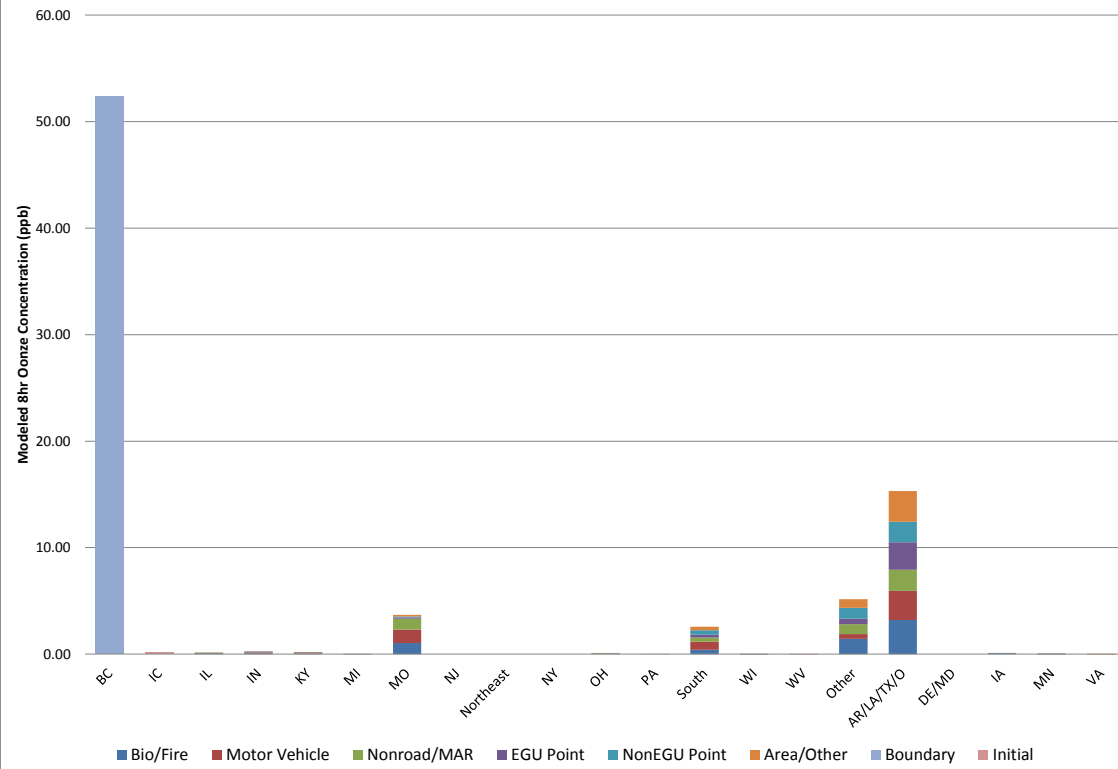

Monitor 290390001 Cedar, Missouri

2018 OSAT Results (Modeled ppb)

Row Labels	Bio/Fire	Motor Vehicle	Nonroad/MAR	EGU Point	NonEGU Point	Area/Other	Boundary	Initial	Total	% of Total
BC	0.00	0.00	0.00	0.00	0.00	0.00	52.36	0.00	52.36	65%
IC	0.00	0.00	0.00	0.00	0.00	0.00	0.00	0.17	0.17	0%
IL	0.05	0.02	0.03	0.03	0.03	0.02	0.00	0.00	0.18	0%
IN	0.06	0.05	0.04	0.08	0.03	0.01	0.00	0.00	0.27	0%
KY	0.04	0.04	0.03	0.06	0.02	0.02	0.00	0.00	0.21	0%
MI	0.01	0.01	0.00	0.00	0.00	0.00	0.00	0.00	0.02	0%
MO	1.04	1.28	1.02	1.10	0.09	0.15	0.00	0.00	3.68	5%
NJ	0.00	0.00	0.00	0.00	0.00	0.00	0.00	0.00	0.00	0%
Northeast	0.00	0.00	0.00	0.00	0.00	0.00	0.00	0.00	0.00	0%
NY	0.00	0.00	0.00	0.00	0.00	0.00	0.00	0.00	0.00	0%
OH	0.02	0.04	0.02	0.00	0.01	0.01	0.00	0.00	0.10	0%
PA	0.00	0.00	0.00	0.01	0.00	0.00	0.00	0.00	0.01	0%
South	0.43	0.73	0.41	0.27	0.42	0.33	0.00	0.00	2.59	3%
WI	0.01	0.01	0.01	0.00	0.00	0.00	0.00	0.00	0.03	0%
WV	0.00	0.00	0.00	0.01	0.00	0.01	0.00	0.00	0.02	0%
Other	1.43	0.45	0.93	0.51	1.03	0.81	0.00	0.00	5.16	6%
AR/LA/TX/O	3.20	2.73	1.99	2.59	1.93	2.88	0.00	0.00	15.32	19%
DE/MD	0.00	0.00	0.00	0.00	0.00	0.00	0.00	0.00	0.00	0%
IA	0.05	0.01	0.03	0.02	0.01	0.00	0.00	0.00	0.12	0%
MN	0.01	0.01	0.01	0.01	0.00	0.00	0.00	0.00	0.04	0%
VA	0.00	0.01	0.01	0.00	0.00	0.01	0.00	0.00	0.03	0%
Grand Total	6.35	5.39	4.53	3.69	3.57	4.25	52.36	0.17	80.31	100%

Cedar, Missouri

2018 OSAT Results - 75 ppb Threshold Day Average