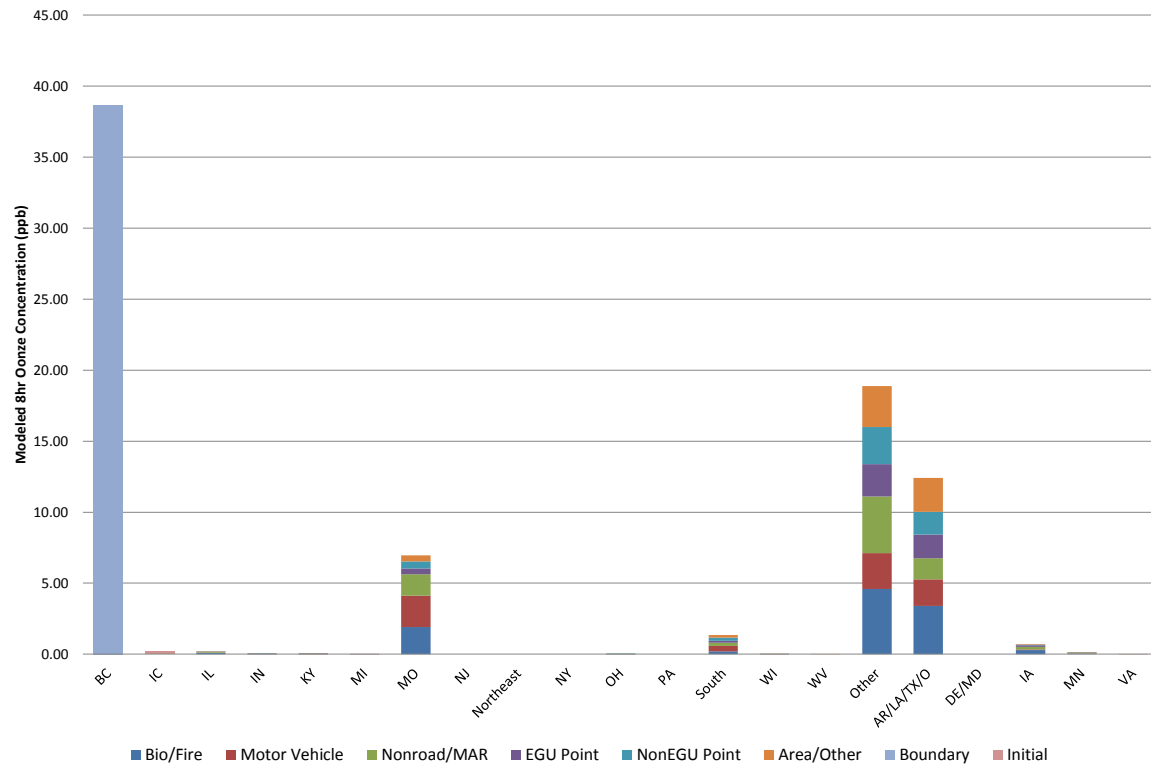

Monitor 290370003 Cass, Missouri

2018 OSAT Results (Modeled ppb)

Row Labels	Bio/Fire	Motor Vehicle	Nonroad/MAR	EGU Point	NonEGU Point	Area/Other	Boundary	Initial	Total	% of Total
BC	0.00	0.00	0.00	0.00	0.00	0.00	38.67	0.00	38.67	48%
IC	0.00	0.00	0.00	0.00	0.00	0.00	0.00	0.20	0.20	0%
IL	0.09	0.02	0.04	0.03	0.03	0.02	0.00	0.00	0.23	0%
IN	0.01	0.01	0.01	0.02	0.01	0.00	0.00	0.00	0.06	0%
KY	0.01	0.01	0.01	0.02	0.01	0.01	0.00	0.00	0.07	0%
MI	0.01	0.01	0.00	0.00	0.00	0.00	0.00	0.00	0.02	0%
MO	1.92	2.21	1.51	0.39	0.51	0.41	0.00	0.00	6.95	9%
NJ	0.00	0.00	0.00	0.00	0.00	0.00	0.00	0.00	0.00	0%
Northeast	0.00	0.00	0.00	0.00	0.00	0.00	0.00	0.00	0.00	0%
NY	0.00	0.00	0.00	0.00	0.00	0.00	0.00	0.00	0.00	0%
OH	0.01	0.01	0.01	0.00	0.01	0.00	0.00	0.00	0.04	0%
PA	0.00	0.00	0.00	0.00	0.00	0.00	0.00	0.00	0.00	0%
South	0.20	0.39	0.21	0.14	0.22	0.18	0.00	0.00	1.34	2%
WI	0.01	0.01	0.01	0.00	0.00	0.00	0.00	0.00	0.03	0%
WV	0.00	0.00	0.00	0.00	0.00	0.01	0.00	0.00	0.01	0%
Other	4.60	2.52	3.99	2.27	2.61	2.89	0.00	0.00	18.88	24%
AR/LA/TX/O	3.40	1.88	1.47	1.68	1.59	2.40	0.00	0.00	12.42	16%
DE/MD	0.00	0.00	0.00	0.00	0.00	0.00	0.00	0.00	0.00	0%
IA	0.28	0.06	0.17	0.11	0.06	0.03	0.00	0.00	0.71	1%
MN	0.05	0.02	0.03	0.02	0.01	0.01	0.00	0.00	0.14	0%
VA	0.00	0.01	0.00	0.00	0.00	0.00	0.00	0.00	0.01	0%
Grand Total	10.59	7.16	7.46	4.68	5.06	5.96	38.67	0.20	79.78	100%

Cass, Missouri

2018 OSAT Results - 75 ppb Threshold Day Average