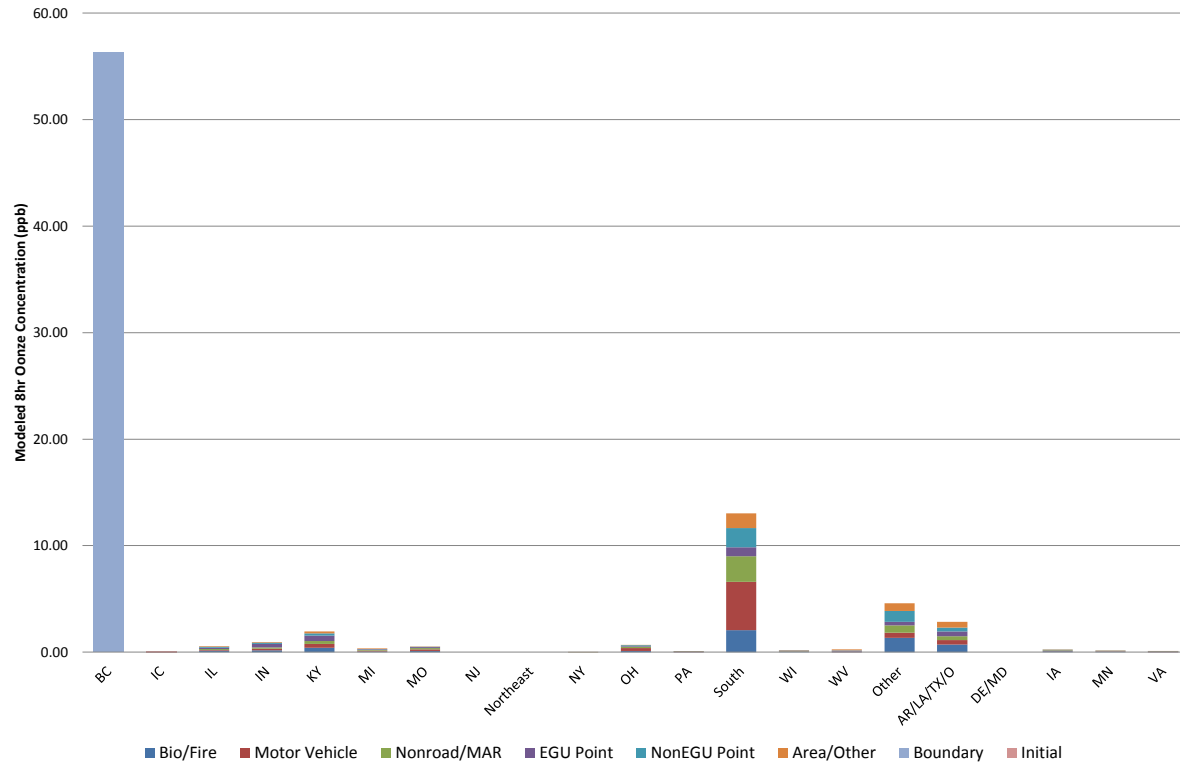

Monitor 280810005 Lee, Mississippi

2018 OSAT Results (Modeled ppb)

Row Labels	Bio/Fire	Motor Vehicle	Nonroad/MAR	EGU Point	NonEGU Point	Area/Other	Boundary	Initial	Total	% of Total
BC	0.00	0.00	0.00	0.00	0.00	0.00	56.29	0.00	56.29	68%
IC	0.00	0.00	0.00	0.00	0.00	0.00	0.00	0.11	0.11	0%
IL	0.16	0.06	0.09	0.12	0.07	0.06	0.00	0.00	0.56	1%
IN	0.18	0.16	0.12	0.33	0.11	0.05	0.00	0.00	0.95	1%
KY	0.41	0.36	0.29	0.50	0.20	0.18	0.00	0.00	1.94	2%
MI	0.06	0.09	0.05	0.06	0.05	0.04	0.00	0.00	0.35	0%
MO	0.13	0.15	0.12	0.08	0.04	0.03	0.00	0.00	0.55	1%
NJ	0.00	0.00	0.00	0.00	0.00	0.00	0.00	0.00	0.00	0%
Northeast	0.00	0.00	0.00	0.00	0.00	0.00	0.00	0.00	0.00	0%
NY	0.00	0.01	0.01	0.00	0.00	0.00	0.00	0.00	0.02	0%
OH	0.13	0.25	0.13	0.05	0.10	0.04	0.00	0.00	0.70	1%
PA	0.01	0.02	0.01	0.02	0.01	0.02	0.00	0.00	0.09	0%
South	2.08	4.52	2.42	0.84	1.80	1.36	0.00	0.00	13.02	16%
WI	0.05	0.04	0.03	0.01	0.02	0.01	0.00	0.00	0.16	0%
WV	0.02	0.02	0.02	0.10	0.03	0.09	0.00	0.00	0.28	0%
Other	1.36	0.47	0.68	0.33	1.02	0.72	0.00	0.00	4.58	6%
AR/LA/TX/O	0.71	0.42	0.38	0.43	0.37	0.54	0.00	0.00	2.85	3%
DE/MD	0.00	0.00	0.00	0.00	0.00	0.00	0.00	0.00	0.00	0%
IA	0.08	0.03	0.07	0.03	0.02	0.01	0.00	0.00	0.24	0%
MN	0.04	0.03	0.03	0.02	0.02	0.02	0.00	0.00	0.16	0%
VA	0.01	0.03	0.02	0.01	0.02	0.04	0.00	0.00	0.13	0%
Grand Total	5.43	6.66	4.47	2.93	3.88	3.21	56.29	0.11	82.98	100%

Lee, Mississippi

2018 OSAT Results - 75 ppb Threshold Day Average