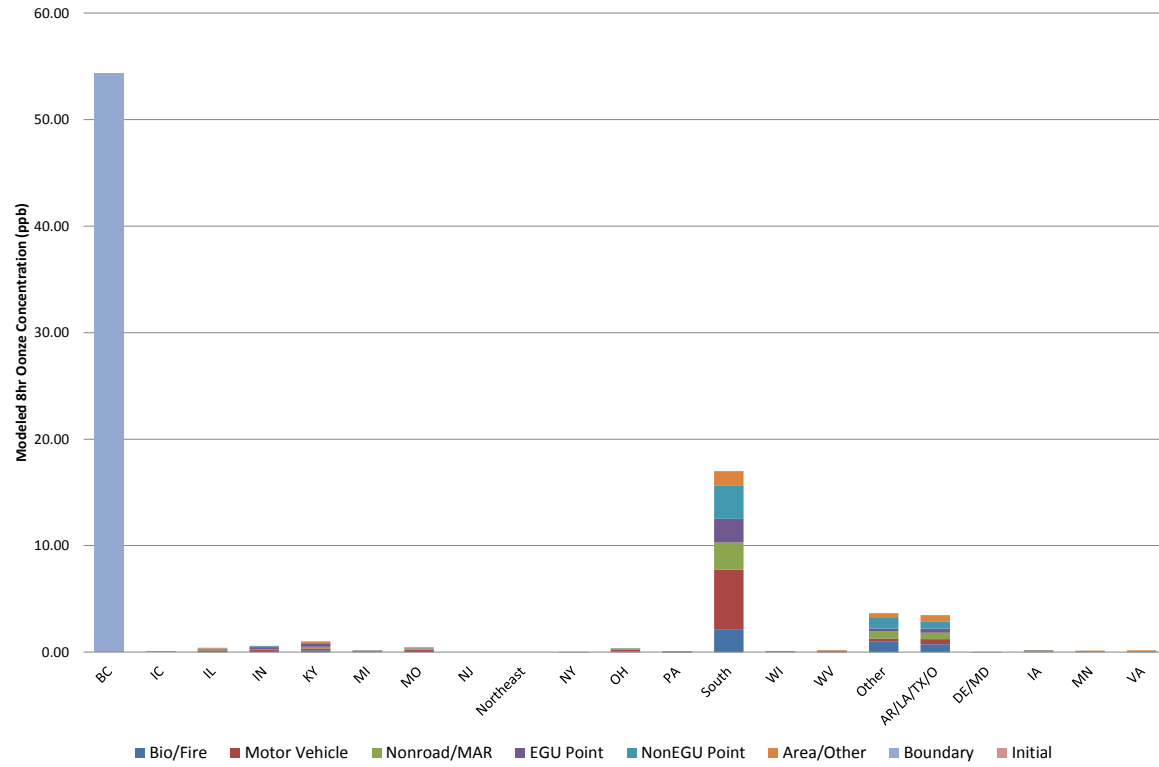

Monitor 280750003 Lauderdale, Mississippi

OSAT-> 82.51 MATS-> 60 Ratio-> 0.727

2018 OSAT Results (MATS Adjusted ppb)

Region	Bio/Fire	Motor Vehicle	Nonroad/MAR	EGU Point	NonEGU Point	Area/Other	Boundary	Initial	Total	% of Total
BC	0.00	0.00	0.00	0.00	0.00	0.00	39.50	0.00	39.50	66%
IC	0.00	0.00	0.00	0.00	0.00	0.00	0.00	0.04	0.04	0%
IL	0.09	0.04	0.05	0.06	0.04	0.03	0.00	0.00	0.30	0%
IN	0.08	0.07	0.07	0.14	0.05	0.03	0.00	0.00	0.44	1%
KY	0.13	0.13	0.10	0.20	0.07	0.12	0.00	0.00	0.75	1%
MI	0.02	0.04	0.02	0.02	0.02	0.02	0.00	0.00	0.15	0%
BC	0.09	0.09	0.07	0.05	0.02	0.02	0.00	0.00	0.35	1%
NJ	0.00	0.00	0.00	0.00	0.00	0.00	0.00	0.00	0.00	0%
Northeast	0.00	0.00	0.00	0.00	0.00	0.00	0.00	0.00	0.00	0%
NY	0.00	0.01	0.01	0.00	0.00	0.00	0.00	0.00	0.01	0%
OH	0.05	0.09	0.05	0.01	0.04	0.01	0.00	0.00	0.27	0%
PA	0.01	0.01	0.01	0.01	0.01	0.01	0.00	0.00	0.06	0%
South	1.58	4.05	1.87	1.61	2.26	1.00	0.00	0.00	12.36	21%
WI	0.02	0.01	0.01	0.01	0.01	0.00	0.00	0.00	0.07	0%
WV	0.01	0.01	0.01	0.05	0.01	0.04	0.00	0.00	0.15	0%
Other	0.71	0.23	0.49	0.17	0.72	0.33	0.00	0.00	2.65	4%
AR/LA/TX/O	0.55	0.34	0.44	0.29	0.46	0.45	0.00	0.00	2.52	4%
DE/MD	0.00	0.01	0.01	0.00	0.00	0.00	0.00	0.00	0.01	0%
IA	0.05	0.01	0.04	0.01	0.01	0.01	0.00	0.00	0.15	0%
MN	0.03	0.01	0.02	0.01	0.01	0.01	0.00	0.00	0.09	0%
VA	0.01	0.03	0.02	0.01	0.01	0.04	0.00	0.00	0.13	0%
Grand Total	3.43	5.20	3.30	2.66	3.75	2.12	39.50	0.04	60.00	100%

Lauderdale, Mississippi

2018 OSAT Results - 75 ppb Threshold Day Average

Lauderdale, Mississippi

2018 OSAT Results - 75 ppb Threshold Day Average

28075000