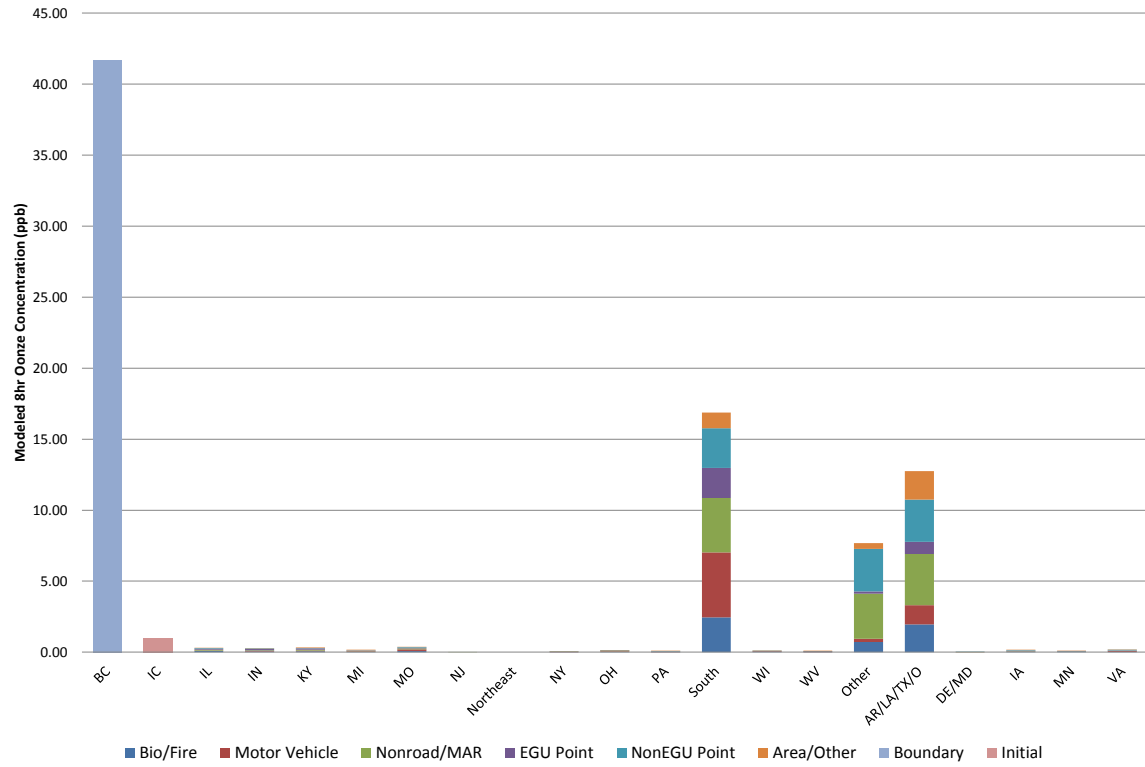

Monitor 280590006 Jackson, Mississippi

OSAT-> 82.51    MATS-> 66.1    Ratio-> 0.801

2018 OSAT Results (MATS Adjusted ppb)

Region	Bio/Fire	Motor Vehicle	Nonroad/MAR	EGU Point	NonEGU Point	Area/Other	Boundary	Initial	Total	% of Total
BC	0.00	0.00	0.00	0.00	0.00	0.00	33.41	0.00	33.41	51%
IC	0.00	0.00	0.00	0.00	0.00	0.00	0.00	0.80	0.80	1%
IL	0.06	0.03	0.05	0.05	0.03	0.03	0.00	0.00	0.26	0%
IN	0.04	0.03	0.03	0.07	0.03	0.02	0.00	0.00	0.22	0%
KY	0.05	0.05	0.04	0.08	0.02	0.02	0.00	0.00	0.26	0%
MI	0.02	0.03	0.02	0.02	0.02	0.02	0.00	0.00	0.14	0%
BC	0.07	0.09	0.06	0.04	0.02	0.02	0.00	0.00	0.30	0%
NJ	0.00	0.00	0.01	0.00	0.00	0.00	0.00	0.00	0.01	0%
Northeast	0.00	0.00	0.00	0.00	0.00	0.00	0.00	0.00	0.00	0%
NY	0.01	0.01	0.01	0.00	0.01	0.01	0.00	0.00	0.04	0%
OH	0.02	0.04	0.02	0.01	0.02	0.01	0.00	0.00	0.11	0%
PA	0.01	0.02	0.01	0.02	0.01	0.02	0.00	0.00	0.08	0%
South	1.97	3.65	3.07	1.71	2.23	0.89	0.00	0.00	13.51	20%
WI	0.02	0.02	0.02	0.01	0.01	0.01	0.00	0.00	0.09	0%
WV	0.01	0.01	0.01	0.02	0.01	0.02	0.00	0.00	0.08	0%
Other	0.57	0.18	2.55	0.12	2.40	0.34	0.00	0.00	6.16	9%
AR/LA/TX/O	1.57	1.07	2.89	0.68	2.40	1.60	0.00	0.00	10.21	15%
DE/MD	0.00	0.01	0.01	0.00	0.01	0.00	0.00	0.00	0.02	0%
IA	0.04	0.02	0.03	0.02	0.02	0.02	0.00	0.00	0.14	0%
MN	0.02	0.02	0.02	0.01	0.01	0.02	0.00	0.00	0.10	0%
VA	0.02	0.05	0.03	0.02	0.02	0.02	0.00	0.00	0.15	0%
<b>Grand Total</b>	<b>4.50</b>	<b>5.33</b>	<b>8.86</b>	<b>2.87</b>	<b>7.27</b>	<b>3.06</b>	<b>33.41</b>	<b>0.80</b>	<b>66.10</b>	<b>100%</b>

Jackson, Mississippi

2018 OSAT Results - 75 ppb Threshold Day Average

Jackson, Mississippi

2018 OSAT Results - 75 ppb Threshold Day Average