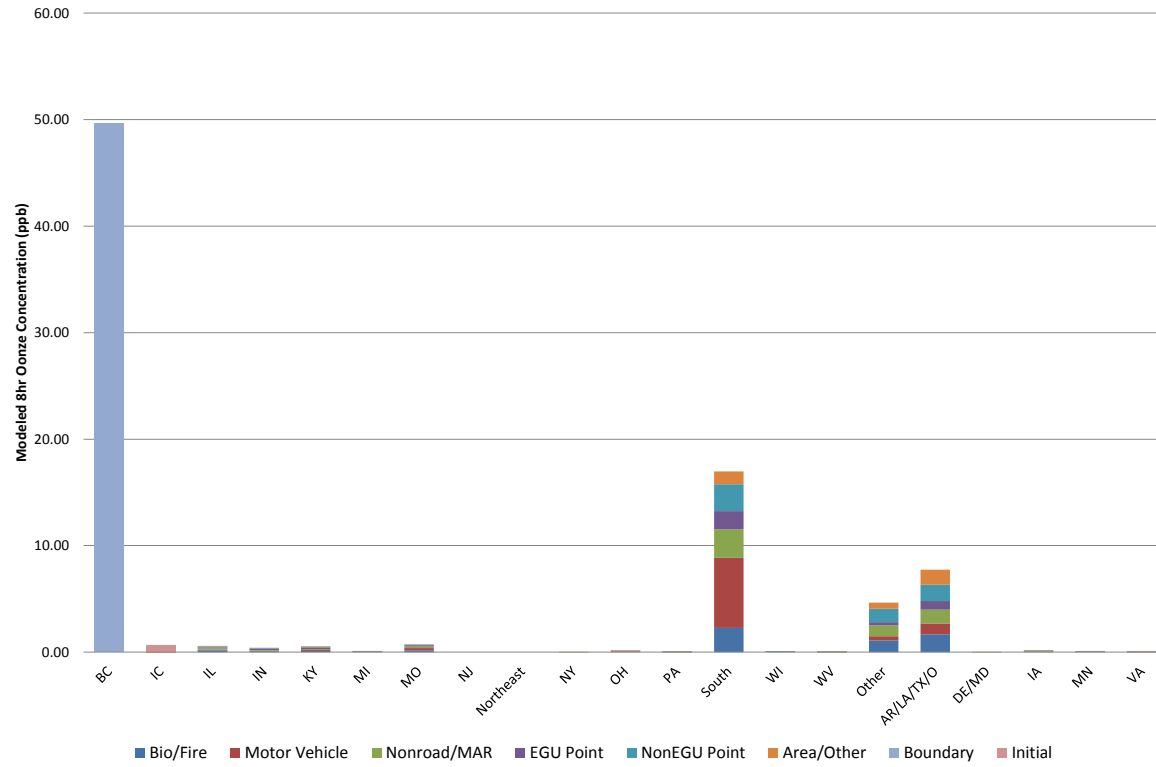

Monitor 280490010 Hinds, Mississippi

OSAT-> 83.04   MATS-> 60.7   Ratio-> 0.731

2018 OSAT Results (MATS Adjusted ppb)

Region	Bio/Fire	Motor Vehicle	Nonroad/MAR	EGU Point	NonEGU Point	Area/Other	Boundary	Initial	Total	% of Total
BC	0.00	0.00	0.00	0.00	0.00	0.00	36.29	0.00	36.29	60%
IC	0.00	0.00	0.00	0.00	0.00	0.00	0.00	0.50	0.50	1%
IL	0.12	0.05	0.08	0.08	0.05	0.04	0.00	0.00	0.43	1%
IN	0.06	0.05	0.04	0.10	0.04	0.02	0.00	0.00	0.31	1%
KY	0.08	0.07	0.07	0.11	0.04	0.05	0.00	0.00	0.42	1%
MI	0.01	0.02	0.01	0.01	0.01	0.01	0.00	0.00	0.09	0%
BC	0.13	0.15	0.12	0.08	0.04	0.02	0.00	0.00	0.55	1%
NJ	0.00	0.00	0.00	0.00	0.00	0.00	0.00	0.00	0.00	0%
Northeast	0.00	0.00	0.00	0.00	0.00	0.00	0.00	0.00	0.00	0%
NY	0.00	0.01	0.01	0.01	0.00	0.00	0.00	0.00	0.01	0%
OH	0.02	0.04	0.02	0.01	0.02	0.01	0.00	0.00	0.12	0%
PA	0.01	0.01	0.01	0.01	0.01	0.01	0.00	0.00	0.05	0%
South	1.67	4.80	1.95	1.26	1.84	0.88	0.00	0.00	12.40	20%
WI	0.02	0.01	0.01	0.01	0.01	0.01	0.00	0.00	0.06	0%
WV	0.01	0.01	0.01	0.02	0.01	0.02	0.00	0.00	0.07	0%
Other	0.82	0.29	0.75	0.21	0.93	0.41	0.00	0.00	3.40	6%
AR/LA/TX/O	1.23	0.75	0.94	0.60	1.12	1.02	0.00	0.00	5.66	9%
DE/MD	0.00	0.01	0.01	0.00	0.00	0.00	0.00	0.00	0.01	0%
IA	0.05	0.01	0.04	0.02	0.01	0.01	0.00	0.00	0.15	0%
MN	0.02	0.01	0.01	0.01	0.01	0.01	0.00	0.00	0.07	0%
VA	0.01	0.02	0.01	0.01	0.01	0.01	0.00	0.00	0.08	0%
Grand Total	4.26	6.32	4.09	2.54	4.16	2.53	36.29	0.50	60.70	100%

Hinds, Mississippi

2018 OSAT Results - 75 ppb Threshold Day Average