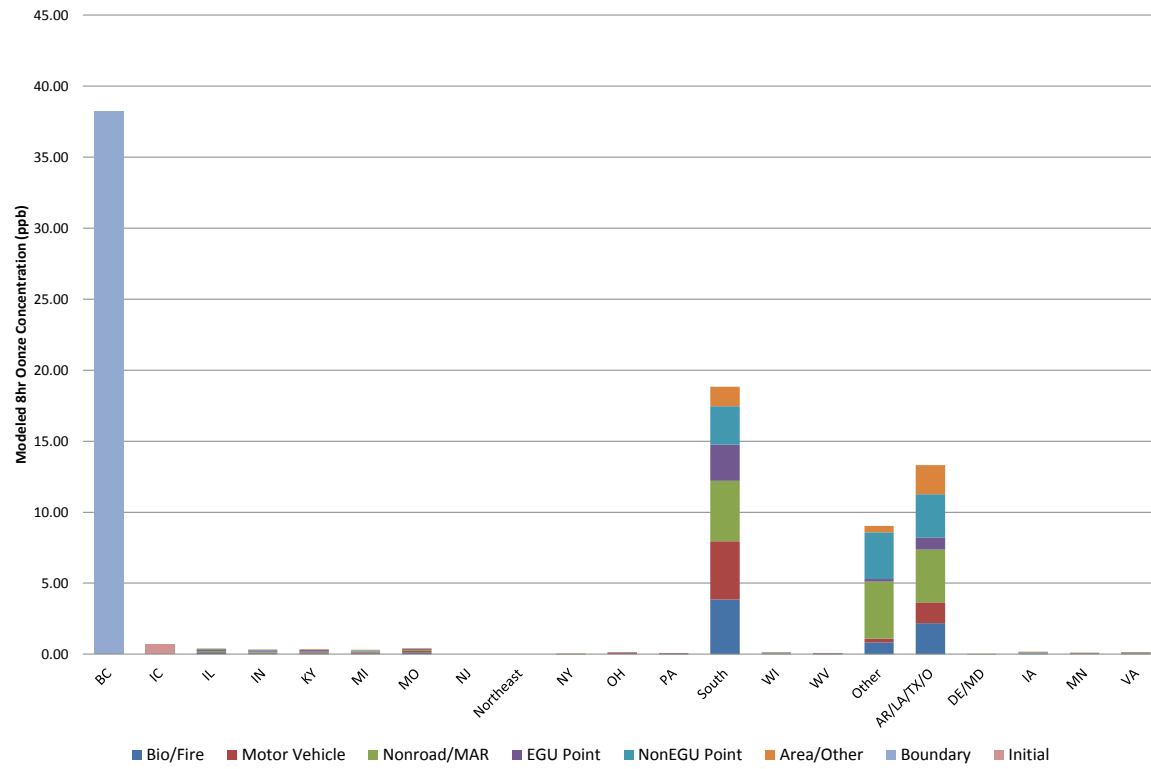

Monitor 280470008 Harrison, Mississippi

2018 OSAT Results (Modeled ppb)

Row Labels	Bio/Fire	Motor Vehicle	Nonroad/MAR	EGU Point	NonEGU Point	Area/Other	Boundary	Initial	Total	% of Total
BC	0.00	0.00	0.00	0.00	0.00	0.00	38.21	0.00	38.21	46%
IC	0.00	0.00	0.00	0.00	0.00	0.00	0.00	0.70	0.70	1%
IL	0.10	0.05	0.08	0.06	0.06	0.05	0.00	0.00	0.40	0%
IN	0.06	0.06	0.05	0.10	0.05	0.02	0.00	0.00	0.34	0%
KY	0.07	0.06	0.05	0.10	0.04	0.03	0.00	0.00	0.35	0%
MI	0.06	0.07	0.04	0.04	0.05	0.05	0.00	0.00	0.31	0%
MO	0.10	0.12	0.08	0.06	0.03	0.03	0.00	0.00	0.42	1%
NJ	0.00	0.00	0.00	0.00	0.00	0.00	0.00	0.00	0.00	0%
Northeast	0.00	0.00	0.00	0.00	0.00	0.00	0.00	0.00	0.00	0%
NY	0.00	0.01	0.01	0.00	0.00	0.01	0.00	0.00	0.03	0%
OH	0.03	0.05	0.03	0.01	0.02	0.01	0.00	0.00	0.15	0%
PA	0.01	0.01	0.01	0.03	0.01	0.02	0.00	0.00	0.09	0%
South	3.86	4.09	4.26	2.55	2.69	1.38	0.00	0.00	18.83	23%
WI	0.04	0.03	0.02	0.01	0.02	0.01	0.00	0.00	0.13	0%
WV	0.01	0.01	0.01	0.02	0.01	0.03	0.00	0.00	0.09	0%
Other	0.82	0.27	4.03	0.18	3.29	0.44	0.00	0.00	9.03	11%
AR/LA/TX/O	2.18	1.46	3.73	0.84	3.06	2.05	0.00	0.00	13.32	16%
DE/MD	0.00	0.01	0.01	0.00	0.00	0.00	0.00	0.00	0.02	0%
IA	0.05	0.02	0.04	0.02	0.02	0.02	0.00	0.00	0.17	0%
MN	0.03	0.02	0.02	0.01	0.01	0.02	0.00	0.00	0.11	0%
VA	0.02	0.05	0.03	0.02	0.02	0.02	0.00	0.00	0.16	0%
Grand Total	7.44	6.39	12.50	4.05	9.38	4.19	38.21	0.70	82.86	100%

Harrison, Mississippi

2018 OSAT Results - 75 ppb Threshold Day Average