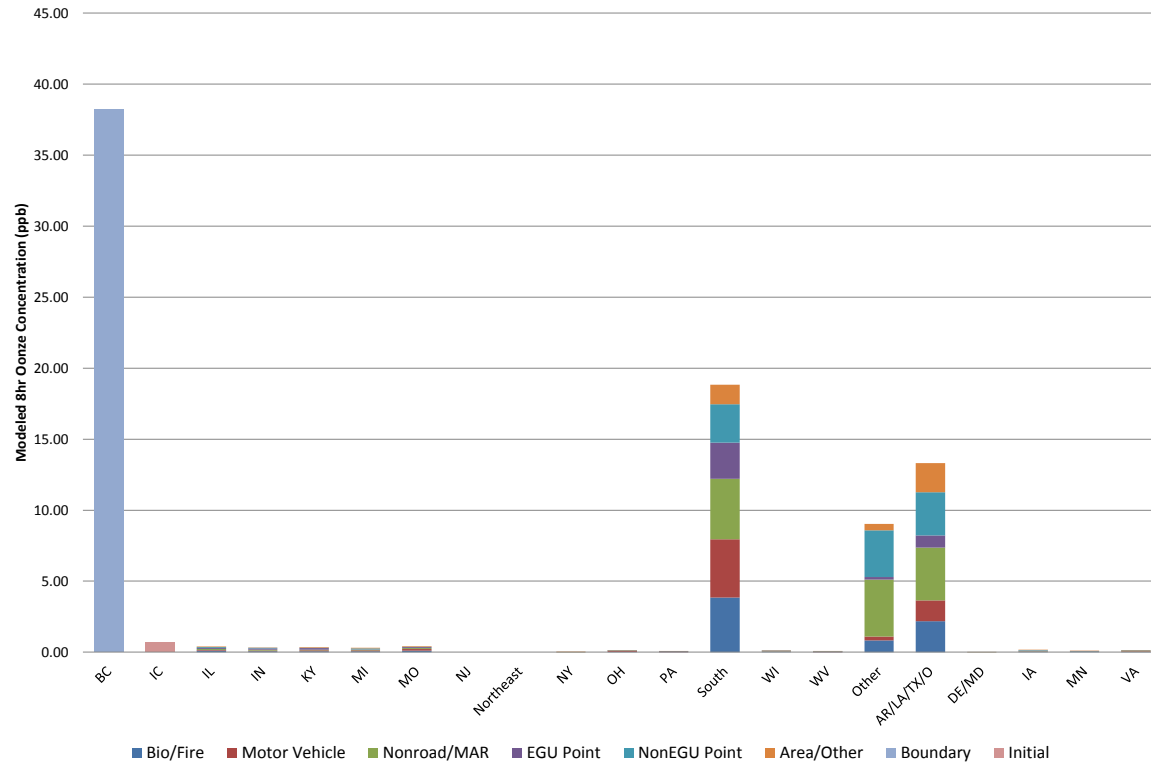

Monitor 280470008 Harrison, Mississippi

2018 OSAT Results (Modeled ppb)

Row Labels	Bio/Fire	Motor Vehicle	Nonroad/MAR	EGU Point	NonEGU Point	Area/Other	Boundary	Initial	Total	% of Total
BC	0.00	0.00	0.00	0.00	0.00	0.00	38.21	0.00	38.21	46%
IC	0.00	0.00	0.00	0.00	0.00	0.00	0.00	0.70	0.70	1%
IL	0.10	0.05	0.08	0.06	0.06	0.05	0.00	0.00	0.40	0%
IN	0.06	0.06	0.05	0.10	0.05	0.02	0.00	0.00	0.34	0%
KY	0.07	0.06	0.05	0.10	0.04	0.03	0.00	0.00	0.35	0%
MI	0.06	0.07	0.04	0.04	0.05	0.05	0.00	0.00	0.31	0%
MO	0.10	0.12	0.08	0.06	0.03	0.03	0.00	0.00	0.42	1%
NJ	0.00	0.00	0.00	0.00	0.00	0.00	0.00	0.00	0.00	0%
Northeast	0.00	0.00	0.00	0.00	0.00	0.00	0.00	0.00	0.00	0%
NY	0.00	0.01	0.01	0.00	0.00	0.01	0.00	0.00	0.03	0%
OH	0.03	0.05	0.03	0.01	0.02	0.01	0.00	0.00	0.15	0%
PA	0.01	0.01	0.01	0.03	0.01	0.02	0.00	0.00	0.09	0%
South	3.86	4.09	4.26	2.55	2.69	1.38	0.00	0.00	18.83	23%
WI	0.04	0.03	0.02	0.01	0.02	0.01	0.00	0.00	0.13	0%
WV	0.01	0.01	0.01	0.02	0.01	0.03	0.00	0.00	0.09	0%
Other	0.82	0.27	4.03	0.18	3.29	0.44	0.00	0.00	9.03	11%
AR/LA/TX/O	2.18	1.46	3.73	0.84	3.06	2.05	0.00	0.00	13.32	16%
DE/MD	0.00	0.01	0.01	0.00	0.00	0.00	0.00	0.00	0.02	0%
IA	0.05	0.02	0.04	0.02	0.02	0.02	0.00	0.00	0.17	0%
MN	0.03	0.02	0.02	0.01	0.01	0.02	0.00	0.00	0.11	0%
VA	0.02	0.05	0.03	0.02	0.02	0.02	0.00	0.00	0.16	0%
Grand Total	7.44	6.39	12.50	4.05	9.38	4.19	38.21	0.70	82.86	100%

Harrison, Mississippi

2018 OSAT Results - 75 ppb Threshold Day Average