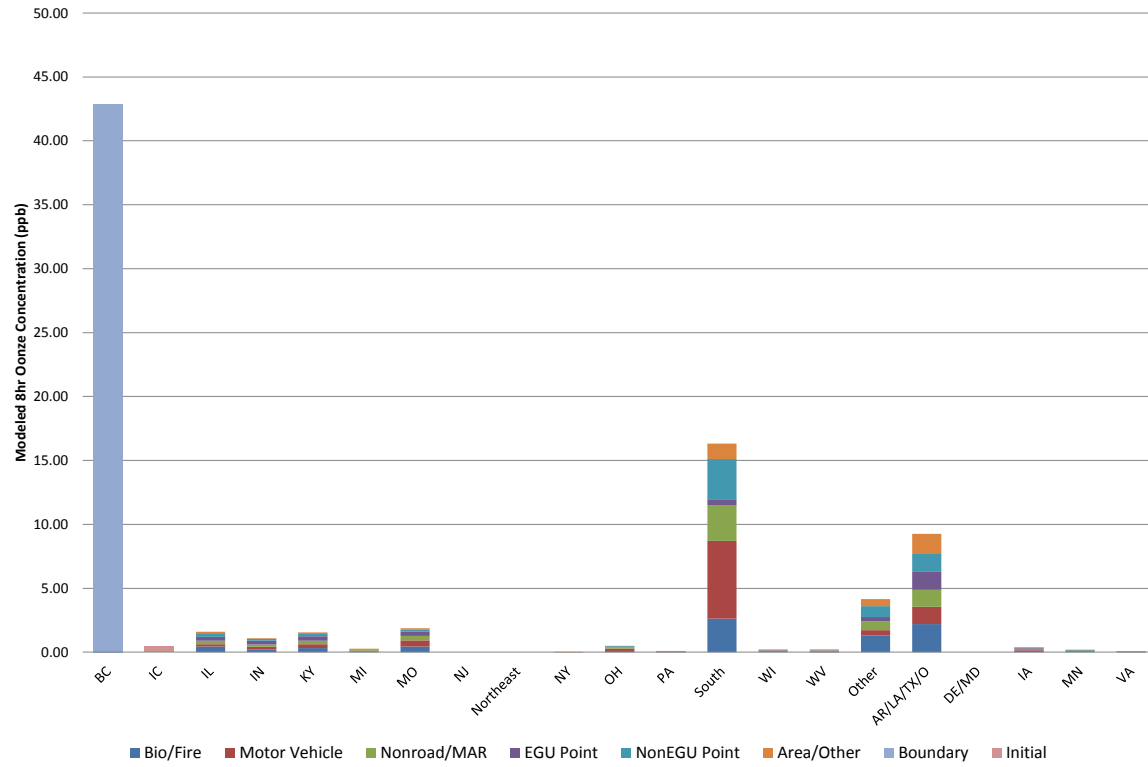

Monitor 280330002 DeSoto, Mississippi

2018 OSAT Results (Modeled ppb)

Row Labels	Bio/Fire	Motor Vehicle	Nonroad/MAR	EGU Point	NonEGU Point	Area/Other	Boundary	Initial	Total	% of Total
BC	0.00	0.00	0.00	0.00	0.00	0.00	42.88	0.00	42.88	53%
IC	0.00	0.00	0.00	0.00	0.00	0.00	0.00	0.45	0.45	1%
IL	0.45	0.17	0.28	0.30	0.22	0.18	0.00	0.00	1.60	2%
IN	0.23	0.20	0.16	0.30	0.15	0.07	0.00	0.00	1.11	1%
KY	0.33	0.29	0.27	0.36	0.17	0.13	0.00	0.00	1.55	2%
MI	0.05	0.07	0.04	0.04	0.04	0.03	0.00	0.00	0.27	0%
MO	0.45	0.48	0.35	0.32	0.16	0.11	0.00	0.00	1.87	2%
NJ	0.00	0.00	0.00	0.00	0.00	0.00	0.00	0.00	0.00	0%
Northeast	0.00	0.00	0.00	0.00	0.00	0.00	0.00	0.00	0.00	0%
NY	0.00	0.01	0.00	0.00	0.00	0.01	0.00	0.00	0.02	0%
OH	0.10	0.18	0.09	0.03	0.07	0.03	0.00	0.00	0.50	1%
PA	0.01	0.02	0.01	0.02	0.01	0.02	0.00	0.00	0.09	0%
South	2.62	6.09	2.81	0.39	3.20	1.22	0.00	0.00	16.33	20%
WI	0.06	0.05	0.04	0.02	0.02	0.01	0.00	0.00	0.20	0%
WV	0.01	0.02	0.02	0.07	0.02	0.07	0.00	0.00	0.21	0%
Other	1.31	0.41	0.71	0.32	0.84	0.55	0.00	0.00	4.14	5%
AR/LA/TX/O	2.19	1.36	1.32	1.46	1.35	1.57	0.00	0.00	9.25	11%
DE/MD	0.00	0.00	0.00	0.00	0.00	0.00	0.00	0.00	0.00	0%
IA	0.12	0.04	0.10	0.05	0.04	0.04	0.00	0.00	0.39	0%
MN	0.06	0.04	0.04	0.02	0.02	0.02	0.00	0.00	0.20	0%
VA	0.01	0.02	0.01	0.01	0.01	0.02	0.00	0.00	0.08	0%
Grand Total	8.00	9.45	6.25	3.71	6.32	4.08	42.88	0.45	81.14	100%

DeSoto, Mississippi

2018 OSAT Results - 75 ppb Threshold Day Average