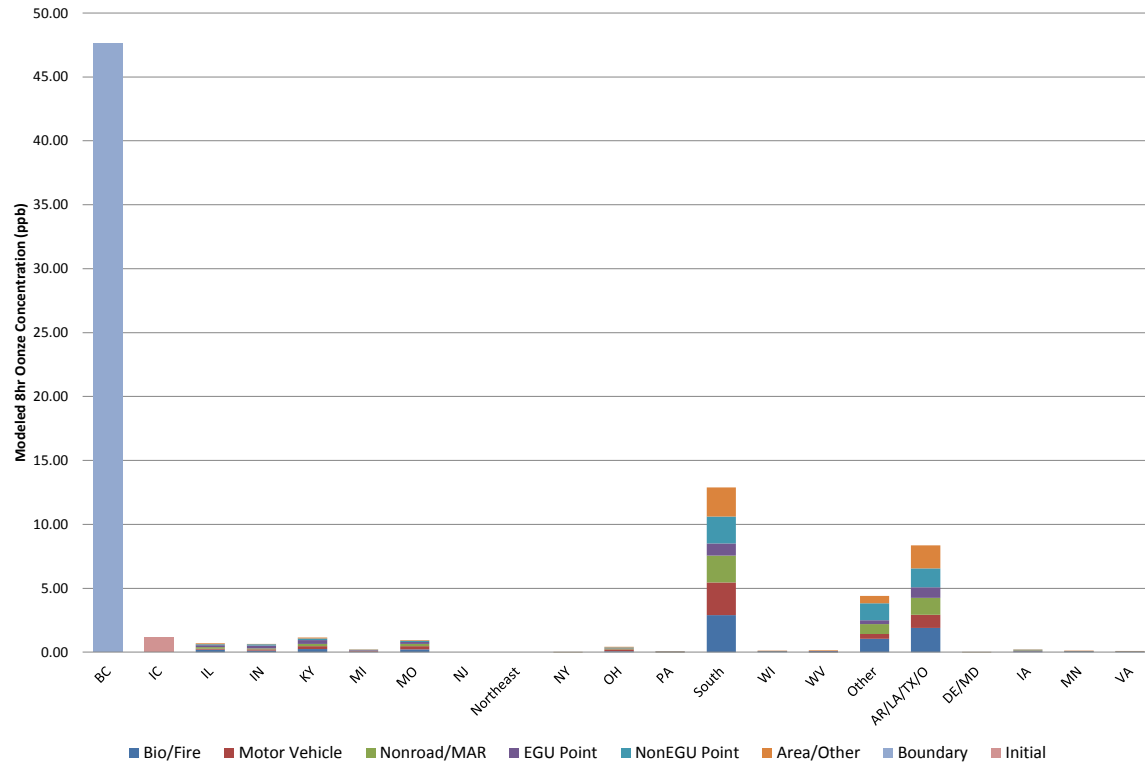

Monitor 280110001 Bolivar, Mississippi

2018 OSAT Results (Modeled ppb)

Row Labels	Bio/Fire	Motor Vehicle	Nonroad/MAR	EGU Point	NonEGU Point	Area/Other	Boundary	Initial	Total	% of Total
BC	0.00	0.00	0.00	0.00	0.00	0.00	47.60	0.00	47.60	60%
IC	0.00	0.00	0.00	0.00	0.00	0.00	0.00	1.15	1.15	1%
IL	0.20	0.08	0.12	0.14	0.09	0.08	0.00	0.00	0.71	1%
IN	0.12	0.10	0.08	0.23	0.08	0.04	0.00	0.00	0.65	1%
KY	0.25	0.21	0.19	0.30	0.12	0.07	0.00	0.00	1.14	1%
MI	0.04	0.06	0.03	0.04	0.03	0.03	0.00	0.00	0.23	0%
MO	0.21	0.25	0.18	0.17	0.08	0.05	0.00	0.00	0.94	1%
NJ	0.00	0.00	0.00	0.00	0.00	0.00	0.00	0.00	0.00	0%
Northeast	0.00	0.00	0.00	0.00	0.00	0.00	0.00	0.00	0.00	0%
NY	0.00	0.01	0.01	0.00	0.00	0.00	0.00	0.00	0.02	0%
OH	0.08	0.14	0.07	0.03	0.06	0.03	0.00	0.00	0.41	1%
PA	0.01	0.01	0.01	0.02	0.01	0.02	0.00	0.00	0.08	0%
South	2.90	2.56	2.09	0.95	2.12	2.28	0.00	0.00	12.90	16%
WI	0.03	0.03	0.02	0.01	0.01	0.01	0.00	0.00	0.11	0%
WV	0.01	0.01	0.01	0.06	0.01	0.04	0.00	0.00	0.14	0%
Other	1.05	0.37	0.78	0.29	1.34	0.57	0.00	0.00	4.40	6%
AR/LA/TX/O	1.89	1.04	1.31	0.84	1.48	1.79	0.00	0.00	8.35	11%
DE/MD	0.00	0.01	0.01	0.00	0.00	0.00	0.00	0.00	0.02	0%
IA	0.07	0.02	0.06	0.03	0.02	0.02	0.00	0.00	0.22	0%
MN	0.03	0.03	0.02	0.01	0.01	0.02	0.00	0.00	0.12	0%
VA	0.01	0.03	0.02	0.01	0.01	0.01	0.00	0.00	0.09	0%
Grand Total	6.90	4.96	5.01	3.13	5.47	5.06	47.60	1.15	79.28	100%

Bolivar, Mississippi

2018 OSAT Results - 75 ppb Threshold Day Average