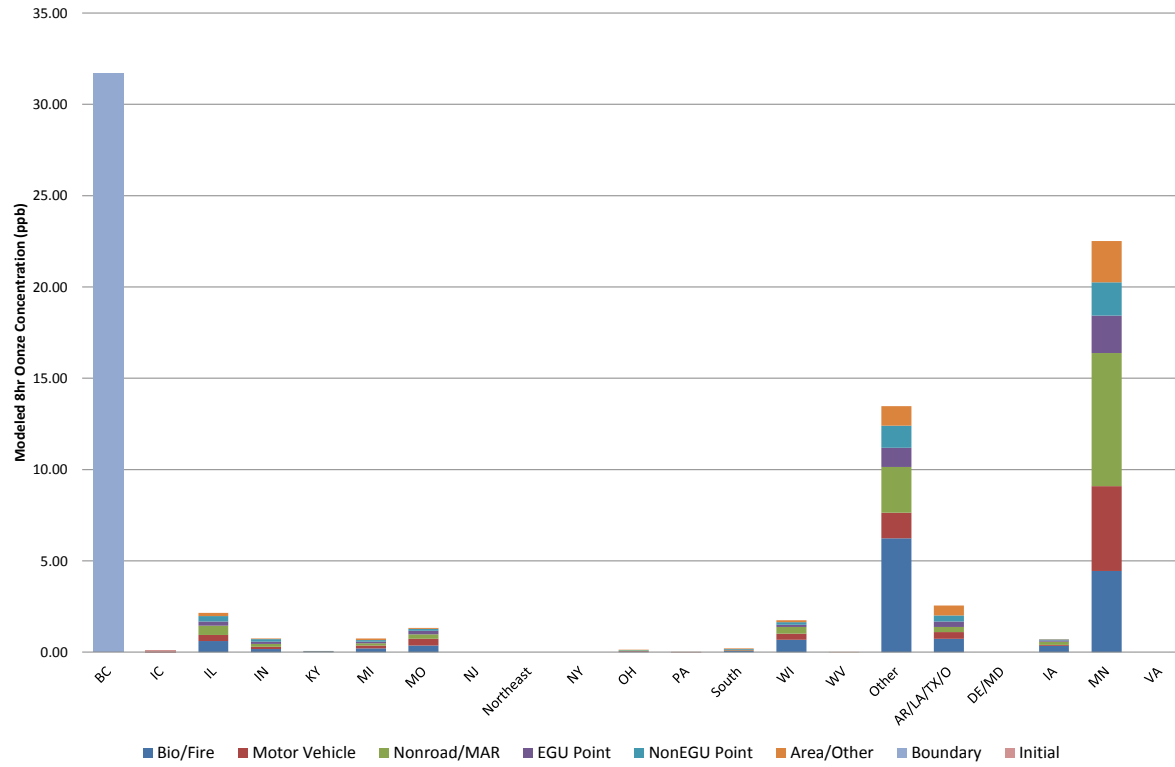

Monitor 271713201 Saint Louis, Minnesota

2018 OSAT Results (Modeled ppb)

Row Labels	Bio/Fire	Motor Vehicle	Nonroad/MAR	EGU Point	NonEGU Point	Area/Other	Boundary	Initial	Total	% of Total
BC	0.00	0.00	0.00	0.00	0.00	0.00	31.70	0.00	31.70	41%
IC	0.00	0.00	0.00	0.00	0.00	0.00	0.00	0.12	0.12	0%
IL	0.61	0.33	0.52	0.22	0.30	0.18	0.00	0.00	2.16	3%
IN	0.17	0.13	0.16	0.12	0.14	0.03	0.00	0.00	0.75	1%
KY	0.02	0.01	0.01	0.01	0.01	0.00	0.00	0.00	0.06	0%
MI	0.20	0.17	0.11	0.09	0.09	0.09	0.00	0.00	0.75	1%
MO	0.36	0.37	0.25	0.19	0.10	0.06	0.00	0.00	1.33	2%
NJ	0.00	0.00	0.00	0.00	0.00	0.00	0.00	0.00	0.00	0%
Northeast	0.00	0.00	0.00	0.00	0.00	0.00	0.00	0.00	0.00	0%
NY	0.00	0.00	0.00	0.00	0.00	0.00	0.00	0.00	0.00	0%
OH	0.03	0.04	0.03	0.00	0.02	0.01	0.00	0.00	0.13	0%
PA	0.00	0.00	0.00	0.01	0.00	0.01	0.00	0.00	0.02	0%
South	0.06	0.04	0.03	0.01	0.03	0.03	0.00	0.00	0.20	0%
WI	0.68	0.34	0.37	0.11	0.14	0.11	0.00	0.00	1.75	2%
WV	0.00	0.00	0.00	0.00	0.00	0.01	0.00	0.00	0.01	0%
Other	6.23	1.40	2.52	1.04	1.21	1.08	0.00	0.00	13.48	17%
AR/LA/TX/O	0.74	0.36	0.29	0.29	0.33	0.55	0.00	0.00	2.56	3%
DE/MD	0.00	0.00	0.00	0.00	0.00	0.00	0.00	0.00	0.00	0%
IA	0.35	0.05	0.18	0.07	0.04	0.03	0.00	0.00	0.72	1%
MN	4.45	4.64	7.30	2.04	1.82	2.26	0.00	0.00	22.51	29%
VA	0.00	0.00	0.00	0.00	0.00	0.00	0.00	0.00	0.00	0%
Grand Total	13.90	7.88	11.77	4.20	4.23	4.45	31.70	0.12	78.25	100%

Saint Louis, Minnesota

2018 OSAT Results - 75 ppb Threshold Day Average