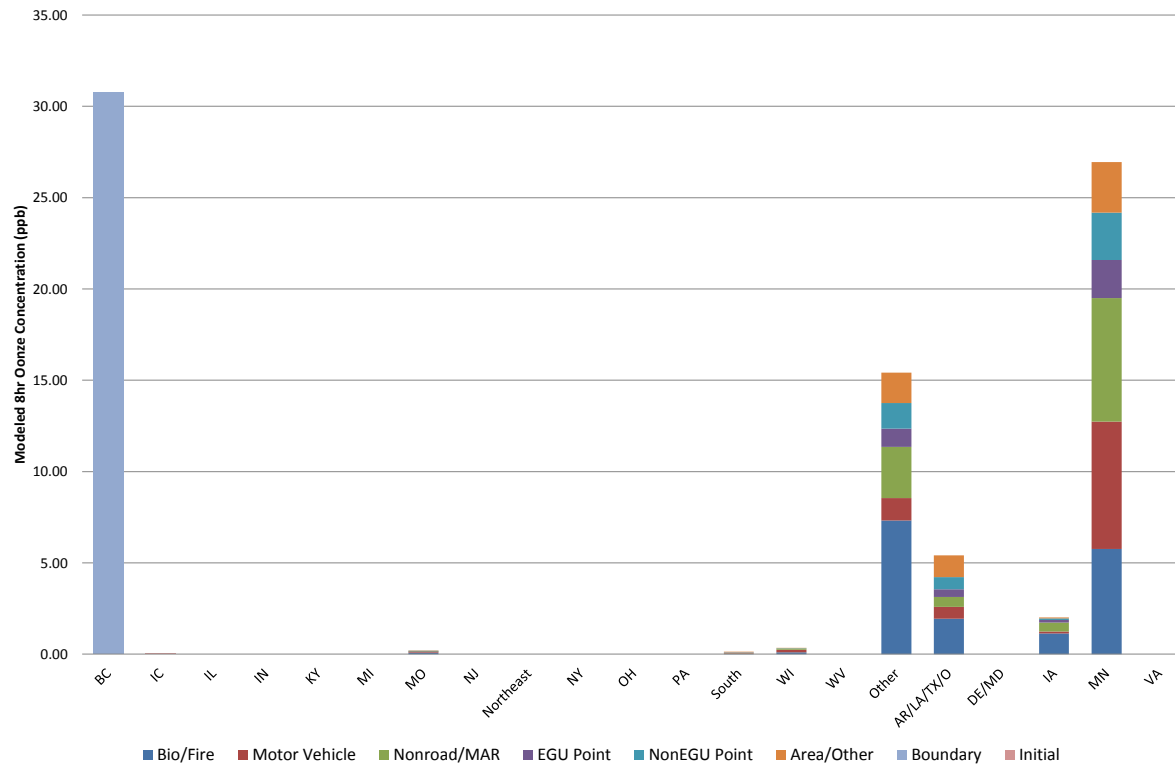

2018 OSAT Results (Modeled ppb)

Row Labels	Bio/Fire	Motor Vehicle	Nonroad/MAR	EGU Point	NonEGU Point	Area/Other	Boundary	Initial	Total	% of Total	
BC	0.00	0.00	0.00	0.00	0.00	0.00	0.00	30.75	0.00	30.75	38%
IC	0.00	0.00	0.00	0.00	0.00	0.00	0.00	0.00	0.04	0.04	0%
IL	0.00	0.00	0.00	0.00	0.00	0.00	0.00	0.00	0.00	0.00	0%
IN	0.00	0.00	0.00	0.00	0.00	0.00	0.00	0.00	0.00	0.00	0%
KY	0.00	0.00	0.00	0.00	0.00	0.00	0.00	0.00	0.00	0.00	0%
MI	0.00	0.00	0.00	0.00	0.00	0.00	0.00	0.00	0.00	0.00	0%
MO	0.09	0.04	0.04	0.01	0.01	0.02	0.00	0.00	0.21	0.21	0%
NJ	0.00	0.00	0.00	0.00	0.00	0.00	0.00	0.00	0.00	0.00	0%
Northeast	0.00	0.00	0.00	0.00	0.00	0.00	0.00	0.00	0.00	0.00	0%
NY	0.00	0.00	0.00	0.00	0.00	0.00	0.00	0.00	0.00	0.00	0%
OH	0.00	0.00	0.00	0.00	0.00	0.00	0.00	0.00	0.00	0.00	0%
PA	0.00	0.00	0.00	0.00	0.00	0.00	0.00	0.00	0.00	0.00	0%
South	0.02	0.03	0.02	0.01	0.02	0.03	0.00	0.00	0.13	0.13	0%
WI	0.11	0.14	0.07	0.00	0.01	0.02	0.00	0.00	0.35	0.35	0%
WV	0.00	0.00	0.00	0.00	0.00	0.00	0.00	0.00	0.00	0.00	0%
Other	7.32	1.23	2.80	1.01	1.39	1.67	0.00	0.00	15.42	19%	
AR/LA/TX/O	1.95	0.64	0.55	0.41	0.67	1.20	0.00	0.00	5.42	7%	
DE/MD	0.00	0.00	0.00	0.00	0.00	0.00	0.00	0.00	0.00	0.00	0%
IA	1.14	0.11	0.49	0.13	0.09	0.06	0.00	0.00	2.02	2%	
MN	5.76	6.97	6.77	2.09	2.59	2.76	0.00	0.00	26.94	33%	
VA	0.00	0.00	0.00	0.00	0.00	0.00	0.00	0.00	0.00	0.00	0%
Grand Total	16.39	9.16	10.74	3.66	4.78	5.76	30.75	0.04	81.28	100%	

Saint Louis, Minnesota

2018 OSAT Results - 75 ppb Threshold Day Average