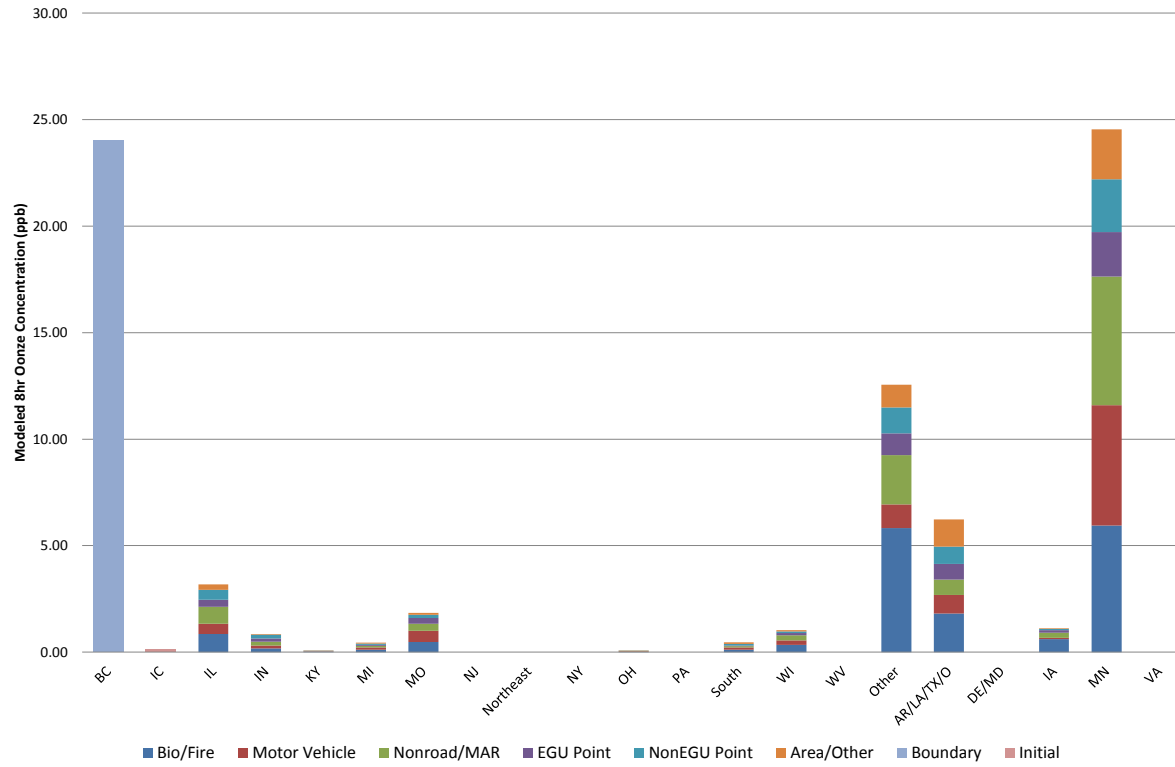

Monitor 271390505 Saint Louis, Minnesota

2018 OSAT Results (Modeled ppb)

Row Labels	Bio/Fire	Motor Vehicle	Nonroad/MAR	EGU Point	NonEGU Point	Area/Other	Boundary	Initial	Total	% of Total
BC	0.00	0.00	0.00	0.00	0.00	0.00	24.01	0.00	24.01	31%
IC	0.00	0.00	0.00	0.00	0.00	0.00	0.00	0.13	0.13	0%
IL	0.85	0.49	0.79	0.33	0.47	0.25	0.00	0.00	3.18	4%
IN	0.18	0.14	0.18	0.14	0.19	0.03	0.00	0.00	0.86	1%
KY	0.02	0.01	0.01	0.02	0.01	0.01	0.00	0.00	0.08	0%
MI	0.12	0.11	0.07	0.05	0.05	0.05	0.00	0.00	0.45	1%
MO	0.48	0.52	0.34	0.27	0.14	0.09	0.00	0.00	1.84	2%
NJ	0.00	0.00	0.00	0.00	0.00	0.00	0.00	0.00	0.00	0%
Northeast	0.00	0.00	0.00	0.00	0.00	0.00	0.00	0.00	0.00	0%
NY	0.00	0.00	0.00	0.00	0.00	0.00	0.00	0.00	0.00	0%
OH	0.02	0.02	0.02	0.00	0.01	0.01	0.00	0.00	0.08	0%
PA	0.00	0.00	0.00	0.00	0.00	0.00	0.00	0.00	0.00	0%
South	0.12	0.10	0.07	0.03	0.07	0.07	0.00	0.00	0.46	1%
WI	0.34	0.22	0.24	0.10	0.07	0.07	0.00	0.00	1.04	1%
WV	0.00	0.00	0.00	0.00	0.00	0.00	0.00	0.00	0.00	0%
Other	5.83	1.10	2.32	1.02	1.22	1.06	0.00	0.00	12.55	16%
AR/LA/TX/O	1.81	0.87	0.72	0.74	0.82	1.27	0.00	0.00	6.23	8%
DE/MD	0.00	0.00	0.00	0.00	0.00	0.00	0.00	0.00	0.00	0%
IA	0.61	0.07	0.24	0.11	0.06	0.04	0.00	0.00	1.13	1%
MN	5.94	5.65	6.04	2.09	2.48	2.34	0.00	0.00	24.54	32%
VA	0.00	0.00	0.00	0.00	0.00	0.00	0.00	0.00	0.00	0%
Grand Total	16.32	9.30	11.04	4.90	5.59	5.29	24.01	0.13	76.58	100%

Saint Louis, Minnesota

2018 OSAT Results - 75 ppb Threshold Day Average